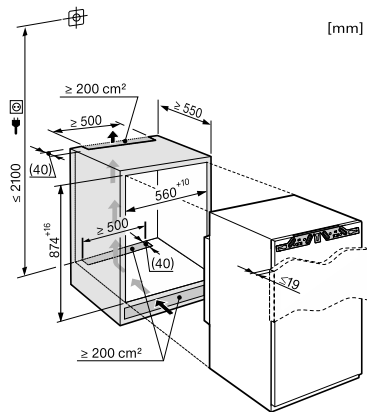

FN 32402 i

Congélateur encastrable

grâce à la fonction NoFrost et 4 tiroirs de congélation pour un confort max.

K32443iF, K32423i, K32242iF, K32243iF, K32222i,
K32223i, K32232i, F32202i, FN32402i