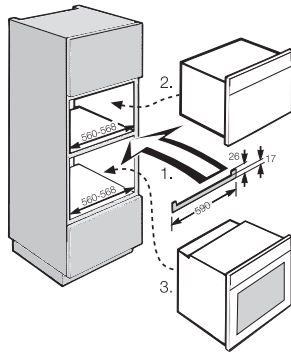

HKL 60 EDST/CLST

Baguette de recouvrement

pour cacher les arêtes de meubles en cas de combinaisons de divers appareils.

Code EAN: 4002514367033 / Numéro de matériel: 07114780 /
Ancien Numéro de matériel: 22996226D

- Harmonie visuelle lors de l'installation
- Combinaison verticale d'appareils de 45 et 60 cm de hauteur
- inox/CleanSteel

HKL 60 EDST/CLST

Baguette de recouvrement

pour cacher les arêtes de meubles en cas de combinaisons de divers appareils.

HKL 60 in tall unit (installation drawing)