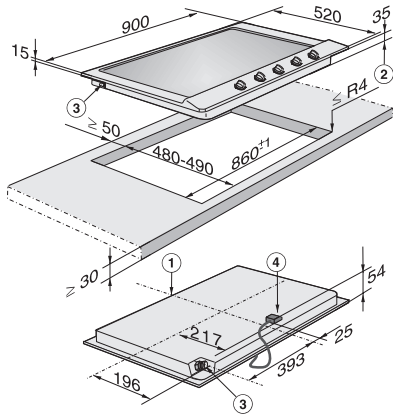

Code EAN: 4002514383705 / Numéro de matériel: 07111100 / Ancien Numéro de matériel: 26205250D

Type de chauffage	
Type de chauffage	Gaz
Modèle	
Indépendant d'une cuisinière	•
Design	
Supports de casserole en fonte (émaillée noir mat)	•
Surface incurvée inox	•
Équipement zones cuisson	
Nombre de zones de cuisson	5
Puissance brûleurs	
Petit brûleur en kW	1,00
Brûleur normal en kW	1,75
Grand brûleur en kW	2,60
Brûleur wok double en kW	4,20
1e zone/zone de cuisson	
Position	Avant gauche
Type	Brûleur wok doub.
2e zone/zone de cuisson	
Position	Arrière gauche
Type	Brûleur éco.
3e zone/zone de cuisson	
Position	central
Type	Brûleur fort
4e zone/zone de cuisson	
Position	Arrière droit
Type	Brûleur normal
5e zone/zone de cuisson	
Position	Avant droite
Type	Brûleur normal
Confort d'utilisation	
Commande par bouton	•
Allumage électrique avec commande à une main	•
Confort d'entretien	
Supports de casserole lavables au lave-vaisselle	•
Brûleur PerfectClean	•
Sécurité	
Sécurité gaz thermocouple	•
Caractéristiques techniques	
Dimensions (l x h x p) en mm	90 x 900 x 520
Dimensions en mm (largeur)	900
Dimensions en mm (hauteur)	90
Dimensions en mm (profondeur)	520
Dimensions de la découpe en mm (largeur) pour encastrement standard	860
Dimensions de la découpe en mm (profondeur) pour encastrement standard	480
Poids en kg	19
Puissance totale de raccordement en kW	11,30
Longueur du câble d'alimentation électrique en m	2,0
Tension en V	220-240

KM 2052

Table de cuisson au gaz

en largeur maximale pour un confort de cuisson et d'utilisation optimal.

Code EAN: 4002514383705 / Numéro de matériel: 07111100 /
Ancien Numéro de matériel: 26205250D

Fréquence en Hz 50-60

Accessoires fournis

Câble d'alimentation Oui

KM 2052

Table de cuisson au gaz

en largeur maximale pour un confort de cuisson et d'utilisation optimal.

KM2050G (installation drawing)