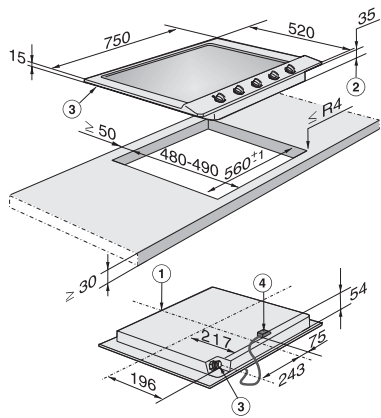

Code EAN: 4002514383699 / Numéro de matériel: 07111090 /
Ancien Numéro de matériel: 26203450D

Type de chauffage	
Type de chauffage	Gaz
Modèle	
Indépendant d'une cuisinière	•
Design	
Supports de casserole en fonte (émaillée noir mat)	•
Surface incurvée inox	•
Équipement zones cuisson	
Nombre de zones de cuisson	5
Puissance brûleurs	
Petit brûleur en kW	1,00
Brûleur normal en kW	1,75
Grand brûleur en kW	2,60
Brûleur wok double en kW	4,20
1e zone/zone de cuisson	
Position	Avant gauche
Type	Brûleur fort
2e zone/zone de cuisson	
Position	Arrière gauche
Type	Brûleur éco.
3e zone/zone de cuisson	
Position	central
Type	Brûleur wok doub.
4e zone/zone de cuisson	
Position	Arrière droit
Type	Brûleur normal
5e zone/zone de cuisson	
Position	Avant droite
Type	Brûleur normal
Confort d'utilisation	
Commande par bouton	•
Allumage électrique avec commande à une main	•
Confort d'entretien	
Supports de casserole lavables au lave-vaisselle	•
Brûleur PerfectClean	•
Sécurité	
Sécurité gaz thermocouple	•
Caractéristiques techniques	
Dimensions (l x h x p) en mm	90 x 750 x 520
Dimensions en mm (largeur)	750
Dimensions en mm (hauteur)	90
Dimensions en mm (profondeur)	520
Dimensions de la découpe en mm (largeur) pour encastrement standard	560
Dimensions de la découpe en mm (profondeur) pour encastrement standard	480
Poids en kg	16
Puissance totale de raccordement en kW	11,30
Longueur du câble d'alimentation électrique en m	2,0
Tension en V	220-240

KM 2034

Table de cuisson au gaz
avec 5 brûleurs pour une grande flexibilité culinaire.

Code EAN: 4002514383699 / Numéro de matériel: 07111090 /
Ancien Numéro de matériel: 26203450D

Fréquence en Hz 50-60

Accessoires fournis

Câble d'alimentation Oui

Ensemble d'injecteurs pour gaz liquide •

KM 2034

Table de cuisson au gaz
avec 5 brûleurs pour une grande flexibilité culinaire.

KM2032G (installation drawing)