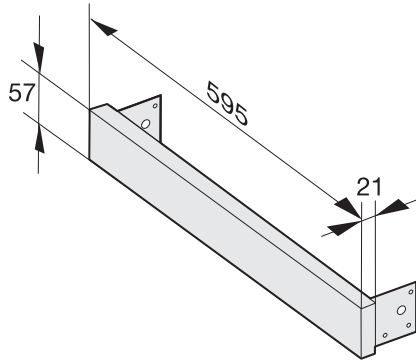

AB 42-1 EDST/CLST

Bandeau de rattrapage

pour la niche de 42 cm de hauteur en lien avec M 6030/32.

Code EAN: 4002514312613 / Numéro de matériel: 07027170 /  
Ancien Numéro de matériel: 24994231D

- Appareil parfait pour la niche dotée d'un bandeau de rattrapage.
- Anti-traces et facilité d'entretien :  
inox anti-traces
- inox/CleanSteel

AB 42-1 EDST/CLST  
Bandeau de rattrapage  
pour la niche de 42 cm de hauteur en lien avec M 6030/32.

AB42 (installation drawing)