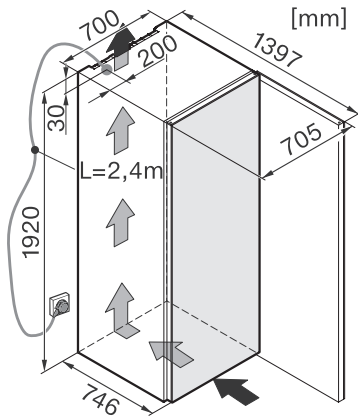

KWT 6834 SGS

Samostojeći vinski hladnjak

s opcijama FlexiFrame i SommelierSet za savršenu pripremu užitka.

KWT6831SG, KWT6832SGS, KWT6833SG,
KWT6834SGS (Installation drawings)