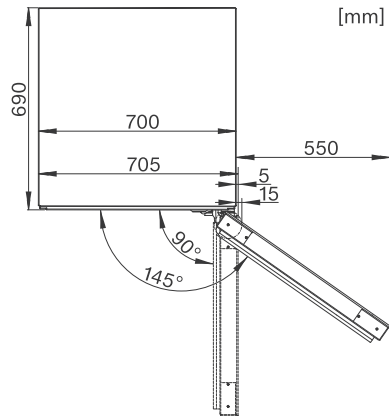

KWT6831SG, KWT6832SGS, KWT6833SG,
KWT6834SGS (Installation drawings)