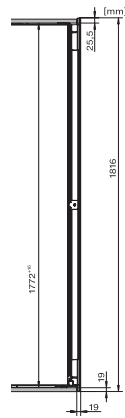

## KWT 6722 iGS-1

Ugradbeni hladnjak za temperiranje vina  
s FlexiFrame, Sommelier setom i Push2open za najzahtjevnije ljubitelje vina.

EAN: 4002516775799 / Materijal: 96008140 / Stari broj materijala: AT96008140

## KWT 6722 iGS-1

Ugradbeni hladnjak za temperiranje vina

s FlexiFrame, Sommelier setom i Push2open za najzahtjevnije ljubitelje vina.

KWT6722iGS, KWT6722iGS-1, installation draw

KWT6722iGS, KWT6722iGS-1, side view (installation drawing)

KWT6722iGS, KWT6722iGS-1, Interior dimensions (Installation drawings)