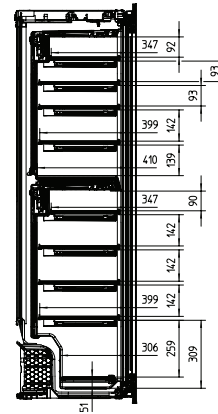

## KWT 6722 iGS-1

Ugradbeni hladnjak za temperiranje vina

s FlexiFrame, Sommelier setom i Push2open za najzahtjevnije ljubitelje vina.

KWT6722iGS, KWT6722iGS-1, installation draw

KWT6722iGS, KWT6722iGS-1, side view (installation drawing)

KWT6722iGS, KWT6722iGS-1, Interior dimensions (Installation drawings)