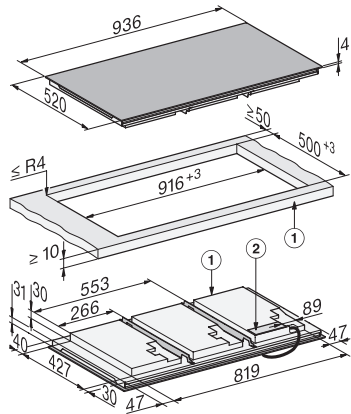

KM 8895 FL Diamond&MSense

Neovisna indukcijska ploča

936 mm | Puna površina | Vaučer za M Sense posuđe | DiamondFinish | Light linija

KM8895FL Diamond&MSense, surface-mounted
(*Fußnote) Installation drawing