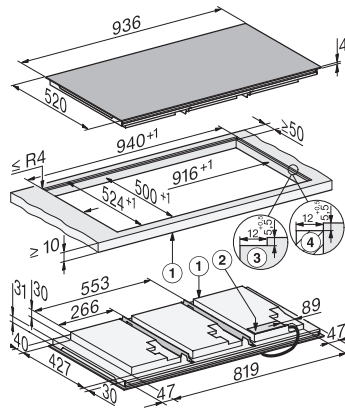

Potrošnja električne energije u stanju pripravnosti u W	0,8
Potrošnja električne energije u umreženoj pripravnosti u W	2,0
Trajanje do automatskog prebacivanja u stanje isključenosti u min	10
Trajanje do automatskog prebacivanja u stanje spremno za rad u min	10
Trajanje do automatskog prebacivanja u umreženo stanje spremno za rad u min	10
Komfor pri održavanju	
Staklokeramička površina jednostavna za čišćenje	•
Sigurnost	
Sigurnosno isključivanje	•
Funkcija zaključavanja	•
Blokada uključivanja	•
Integrirani ventilator za hlađenje	•
Zaštita od pregrijavanja	•
Prikaz preostale topline	•
Tehnički podaci	
Dimenzije (V x Š x D) u mm	66 x 936 x 520
Dimenzije (Š x D) u mm	936 x 66 x 520
Dimenzije u mm (širina)	936
Dimenzije u mm (visina)	66
Dimenzije u mm (dubina)	520
Dimenzije izreza (Š x D) pri položenoj ugradnji u mm	916 mm x 500 mm
Dimenzije izreza (Š x D) pri ugradnji u ravnini s radnom površinom u mm	916/940 x 500/524
Visina ugradnje s priključnom kutijom u mm	66
Dimenzije izreza u mm (širina) kod ugradnje polaganjem na radnu površinu	916 mm
Dimenzije izreza u mm (dubina) kod ugradnje polaganjem na radnu površinu	500 mm
Unutarnja dimenzija izreza u mm (širina) kod ugradnje u ravnini s radnom površinom	916
Unutarnja dimenzije izreza u mm (dubina) kod ugradnje u ravnini s radnom površinom	500
Težina u kg	26
Vanjska dimenzija izreza u mm (širina) kod ugradnje u ravnini s radnom površinom	940
Vanjska dimenzija izreza u mm (dubina) kod ugradnje u ravnini s radnom površinom	524
Ukupna priključna vrijednost u kW	11,00
Duljina električnog kabela u m	1,5
Napon u V	230
Frekvencija u Hz	50-60
Isporučeni pribor	
Priključni kabel	Da
Vaučer za M Sense Starter set	•

KM 8895 FL Diamond&MSense

Neovisna indukcijska ploča

936 mm | Puna površina | Vaučer za M Sense posuđe | DiamondFinish | Light linija

KM8895FL Diamond&MSense, surface-mounted
(*Fußnote) Installation drawing