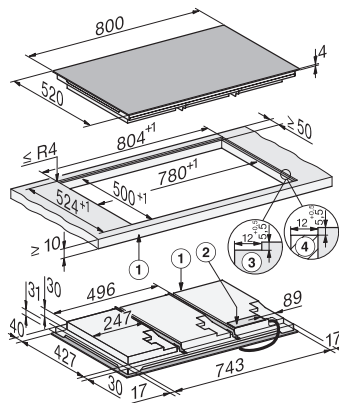

Potrošnja električne energije u stanju pripravnosti u W	0,8
Potrošnja električne energije u umreženoj pripravnosti u W	2,0
Trajanje do automatskog prebacivanja u stanje isključenosti u min	10
Trajanje do automatskog prebacivanja u stanje spremno za rad u min	10
Trajanje do automatskog prebacivanja u umreženo stanje spremno za rad u min	10
<b>Komfor pri održavanju</b>	
Staklokeramička površina jednostavna za čišćenje	•
<b>Sigurnost</b>	
Sigurnosno isključivanje	•
Funkcija zaključavanja	•
Blokada uključivanja	•
Integrirani ventilator za hlađenje	•
Zaštita od pregrijavanja	•
Prikaz preostale topline	•
<b>Tehnički podaci</b>	
Dimenzije (V x Š x D) u mm	66 x 800 x 520
Dimenzije (Š x D) u mm	800 x 66 x 520
Dimenzije u mm (širina)	800
Dimenzije u mm (visina)	66
Dimenzije u mm (dubina)	520
Dimenzije izreza (Š x D) pri položenoj ugradnji u mm	780 mm x 500 mm
Dimenzije izreza (Š x D) pri ugradnji u ravnini s radnom površinom u mm	780/804 x 500/524
Visina ugradnje s priključnom kutijom u mm	66
Dimenzije izreza u mm (širina) kod ugradnje polaganjem na radnu površinu	780 mm
Dimenzije izreza u mm (dubina) kod ugradnje polaganjem na radnu površinu	500 mm
Unutarnja dimenzija izreza u mm (širina) kod ugradnje u ravnini s radnom površinom	780
Unutarnja dimenzija izreza u mm (dubina) kod ugradnje u ravnini s radnom površinom	500
Težina u kg	24
Vanjska dimenzija izreza u mm (širina) kod ugradnje u ravnini s radnom površinom	804
Vanjska dimenzija izreza u mm (dubina) kod ugradnje u ravnini s radnom površinom	524
Ukupna priključna vrijednost u kW	11,00
Duljina električnog kabela u m	1,6
Napon u V	230
Frekvencija u Hz	50-60
<b>Isporučeni pribor</b>	
Priključni kabel	Da
Vaučer za M Sense Starter set	•

KM 8885 FL Diamond&MSense

Neovisna indukcijska ploča

800 mm | Puna površina | Vaučer za M Sense posuđe | DiamondFinish | Light linija

KM8885FL Diamond&MSense, surface-mounted  
(\*Fußnote) Installation drawing