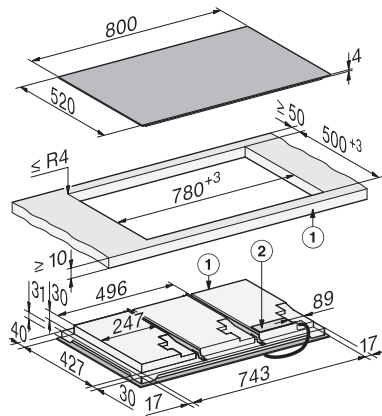

KM 8885 FL Diamond&MSense

Neovisna indukcijska ploča

800 mm | Puna površina | Vaučer za M Sense posuđe | DiamondFinish | Light linija

KM8885FL Diamond&MSense, surface-mounted
(*Fußnote) Installation drawing