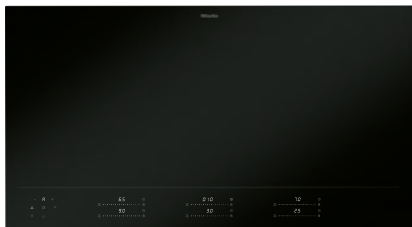

KM 8695 FL MattFinish
Neovisna indukcijska ploča
936 mm | Puna površina | Spremno za M Sense | MattFinish

- Otporna mat površina za profinjeni dizajn kuhinje – MattFinish
- Indukcija pune površine za do 6 posuda za kuhanje
- Precizne postavke pomoću 6 MultiSlide klizača, uključujući inteligentno umrežavanje
- Priprem. za pomoć pri kuhanju i prženju sa M Sense posuđem – spremno za M Sense
- Širine 936 mm za položenu ugradnju ili ugradnju u ravnini površine
- Najkraća vremena zagrijavanja zahvaljujući Booster stupnju

EAN: 4002516951780 / Materijal: 12911690 / Stari broj materijala: 26186952D

Opće informacije	
Oznaka modela	KM 8695 FL MattFinish
Kataloški broj proizvođača	12911690
EAN broj	4002516951780
Marketinški razred	Platinum
Vrsta grijanja	
Vrsta grijanja	Indukcijska
Izvedba	
Neovisna o štednjaku	•
Dizajn	
Elegantna staklo-keramička površina	•
Boja staklokeramičke površine	Mat crna
Površina otporna na ogrebotine	MattFinish
Ugradnja u ravnini s radnom površinom	•
Ugradnja polaganjem na radnu površinu	•
Oprema zona za kuhanje	
Broj zona za kuhanje	1
Broj polja za kuhanje	1
Maksimalni broj posuda za kuhanje	6
1. Zona za kuhanje/područje za kuhanje	
Položaj	Može se odabrati po želji
Vrsta	Puna površina
Dimenzija u mm	870x380
Maks. snaga u W	2600
Maks. Booster snaga u W	3650
Komfor pri korištenju	
U mrežavanje s Miele@home	•
Con@ctivity	•
Prepoznavanje prisutnosti i veličine posude	•
M Sense ready	•
Upravljanje putem senzorskih tipki	MultiSlide
Boja indikatora	Bijela
Inteligentno prepoznavanje posuđa	•
Profesionalni način rada	•
Stop&Go funkcija	•
Zaštita kod brisanja	•
Recall funkcija	•
Podsjetnik minuta	•
Automatika isključivanja	•
Automatika zakuhanja	•
Održavanje topline	•
Mogućnosti individualne prilagodbe (primjerice zvučni signali)	•
Pomoćni programi	•
Učinkovitost i održivost	
Potrošnja električne energije u stanju isključenosti u W	0,3
Potrošnja električne energije u stanju pripravnosti u W	0,8
Potrošnja električne energije u umreženoj pripravnosti u W	2,0