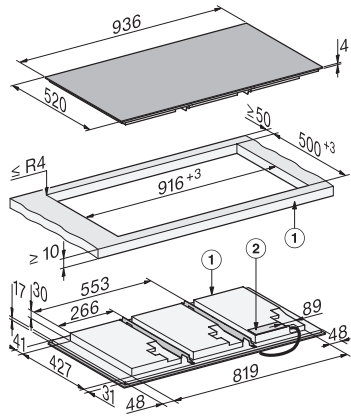

KM 8695 FL MattFinish
Neovisna indukcijska ploča
936 mm | Puna površina | Spremno za M Sense | MattFinish

KM8695FL, KM8695FL MattFinish, surface-mounted
(*Fußnote) Installation drawing