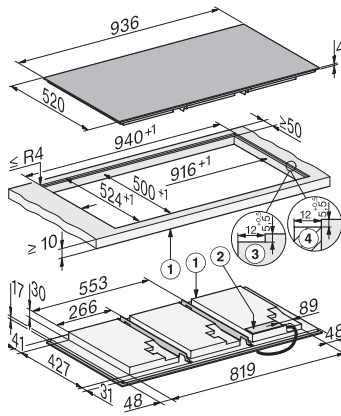

KM 8695 FL MattFinish
 Neovisna indukcijska ploča
 936 mm | Puna površina | Spremno za M Sense | MattFinish

EAN: 4002516951780 / Materijal: 12911690 / Stari broj materijala: 26186952D

Trajanje do automatskog prebacivanja u stanje isključenosti u min	10
Trajanje do automatskog prebacivanja u stanje spremno za rad u min	10
Trajanje do automatskog prebacivanja u umreženo stanje spremno za rad u min	10
Komfor pri održavanju	
Staklokeramička površina jednostavna za čišćenje	•
Sigurnost	
Sigurnosno isključivanje	•
Funkcija zaključavanja	•
Blokada uključivanja	•
Integrirani ventilator za hlađenje	•
Zaštita od pregrijavanja	•
Prikaz preostale topline	•
Tehnički podaci	
Dimenzije (V x Š x D) u mm	51 x 936 x 520
Dimenzije (Š x D) u mm	936 x 51 x 520
Dimenzije u mm (širina)	936
Dimenzije u mm (visina)	51
Dimenzije u mm (dubina)	520
Dimenzije izreza (Š x D) pri položenoj ugradnji u mm	916 mm x 500 mm
Dimenzije izreza (Š x D) pri ugradnji u ravnini s radnom površinom u mm	916/940 x 500/524
Visina ugradnje s priključnom kutijom u mm	51
Dimenzije izreza u mm (širina) kod ugradnje polaganjem na radnu površinu	916 mm
Dimenzije izreza u mm (dubina) kod ugradnje polaganjem na radnu površinu	500 mm
Unutarnja dimenzija izreza u mm (širina) kod ugradnje u ravnini s radnom površinom	916
Unutarnja dimenzija izreza u mm (dubina) kod ugradnje u ravnini s radnom površinom	500
Težina u kg	20
Vanjska dimenzija izreza u mm (širina) kod ugradnje u ravnini s radnom površinom	940
Vanjska dimenzija izreza u mm (dubina) kod ugradnje u ravnini s radnom površinom	524
Ukupna priključna vrijednost u kW	11,00
Duljina električnog kabela u m	1,6
Napon u V	230
Frekvencija u Hz	50-60
Isporučeni pribor	
Priključni kabel	Da

KM 8695 FL MattFinish
 Neovisna indukcijska ploča
 936 mm | Puna površina | Spremno za M Sense | MattFinish

KM8695FL, KM8695FL MattFinish, surface-mounted
 (*Fußnote) Installation drawing

KM8695FL, KM8695FL MattFinish, flush (*Fußnote)
 (Installation drawing)