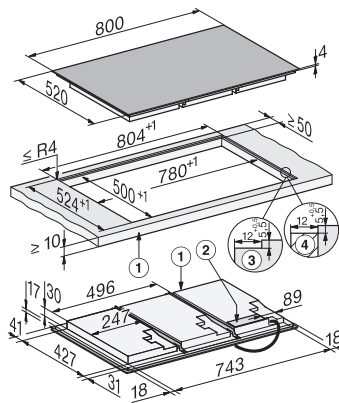

KM 8685 FL MattFinish
 Neovisna indukcijska ploča
 800 mm | Puna površina | Spremno za M Sense | MattFinish

EAN: 4002516951773 / Materijal: 12911680 / Stari broj materijala: 26186852D

Trajanje do automatskog prebacivanja u stanje isključenosti u min	10
Trajanje do automatskog prebacivanja u stanje spremno za rad u min	10
Trajanje do automatskog prebacivanja u umreženo stanje spremno za rad u min	10
Komfor pri održavanju	
Staklokeramička površina jednostavna za čišćenje	•
Sigurnost	
Sigurnosno isključivanje	•
Funkcija zaključavanja	•
Blokada uključivanja	•
Integrirani ventilator za hlađenje	•
Zaštita od pregrijavanja	•
Prikaz preostale topline	•
Tehnički podaci	
Dimenzije (V x Š x D) u mm	51 x 800 x 520
Dimenzije (Š x D) u mm	800 x 51 x 520
Dimenzije u mm (širina)	800
Dimenzije u mm (visina)	51
Dimenzije u mm (dubina)	520
Dimenzije izreza (Š x D) pri položenoj ugradnji u mm	780 mm x 500 mm
Dimenzije izreza (Š x D) pri ugradnji u ravnini s radnom površinom u mm	780/804 x 500/524
Visina ugradnje s priključnom kutijom u mm	51
Dimenzije izreza u mm (širina) kod ugradnje polaganjem na radnu površinu	780 mm
Dimenzije izreza u mm (dubina) kod ugradnje polaganjem na radnu površinu	500 mm
Unutarnja dimenzija izreza u mm (širina) kod ugradnje u ravnini s radnom površinom	780
Unutarnja dimenzija izreza u mm (dubina) kod ugradnje u ravnini s radnom površinom	500
Težina u kg	19
Vanjska dimenzija izreza u mm (širina) kod ugradnje u ravnini s radnom površinom	804
Vanjska dimenzija izreza u mm (dubina) kod ugradnje u ravnini s radnom površinom	524
Ukupna priključna vrijednost u kW	11,00
Duljina električnog kabela u m	1,6
Napon u V	230
Frekvencija u Hz	50-60
Isporučeni pribor	
Priključni kabel	Da

KM 8685 FL MattFinish
Neovisna indukcijska ploča
800 mm | Puna površina | Spremno za M Sense | MattFinish

KM8685FL, KM8685FL MattFinish, surface-mounted (*Fußnote) Installation drawing

KM8685FL, KM8685FL MattFinish, flush (*Fußnote) (Installation drawing)