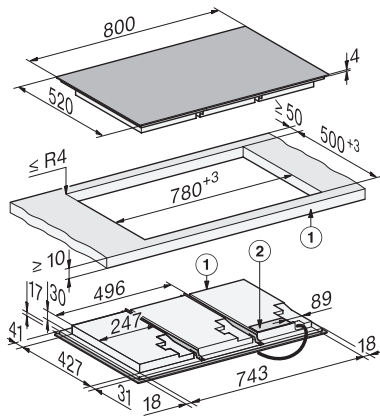

KM 8685 FL MattFinish
Neovisna indukcijska ploča
800 mm | Puna površina | Spremno za M Sense | MattFinish

KM8685FL, KM8685FL MattFinish, surface-mounted (*Fußnote) Installation drawing