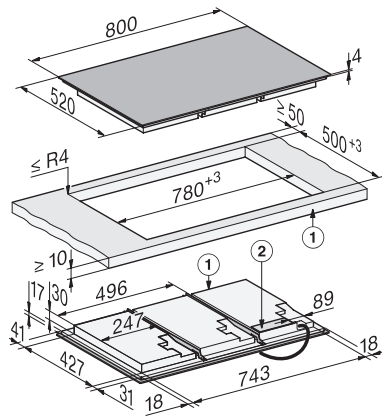

KM 8685 FL

Neovisna induksijska ploča

800 mm | Puna površina | Spremno za M Sense

EAN: 4002516951759 / Materijal: 12911650 / Stari broj materijala: 26186851D

Trajanje do automatskog prebacivanja u stanje isključenosti u min	10
Trajanje do automatskog prebacivanja u stanje spremno za rad u min	10
Trajanje do automatskog prebacivanja u umreženo stanje spremno za rad u min	10
Komfor pri održavanju	
Staklokeramička površina jednostavna za čišćenje	•
Sigurnost	
Sigurnosno isključivanje	•
Funkcija zaključavanja	•
Blokada uključivanja	•
Integrirani ventilator za hlađenje	•
Zaštita od pregrijavanja	•
Prikaz preostale topline	•
Tehnički podaci	
Dimenzije (V x Š x D) u mm	51 x 800 x 520
Dimenzije (Š x D) u mm	800 x 51 x 520
Dimenzije u mm (širina)	800
Dimenzije u mm (visina)	51
Dimenzije u mm (dubina)	520
Dimenzije izreza (Š x D) pri položenoj ugradnji u mm	780 mm x 500 mm
Dimenzije izreza (Š x D) pri ugradnji u ravnini s radnom površinom u mm	780/804 x 500/524
Visina ugradnje s priključnom kutijom u mm	51
Dimenzije izreza u mm (širina) kod ugradnje polaganjem na radnu površinu	780 mm
Dimenzije izreza u mm (dubina) kod ugradnje polaganjem na radnu površinu	500 mm
Unutarnja dimenzija izreza u mm (širina) kod ugradnje u ravnini s radnom površinom	780
Unutarnja dimenzija izreza u mm (dubina) kod ugradnje u ravnini s radnom površinom	500
Težina u kg	19
Vanjska dimenzija izreza u mm (širina) kod ugradnje u ravnini s radnom površinom	804
Vanjska dimenzija izreza u mm (dubina) kod ugradnje u ravnini s radnom površinom	524
Ukupna priključna vrijednost u kW	11,00
Duljina električnog kabela u m	1,6
Napon u V	230
Frekvencija u Hz	50-60
Isporučeni pribor	
Priključni kabel	Da

KM 8685 FL

Neovisna indukcijska ploča

800 mm | Puna površina | Spremno za M Sense

KM8685FL, KM8685FL MattFinish, surface-mounted (*Fußnote) Installation drawing

KM8685FL, KM8685FL MattFinish, flush (*Fußnote) (Installation drawing)