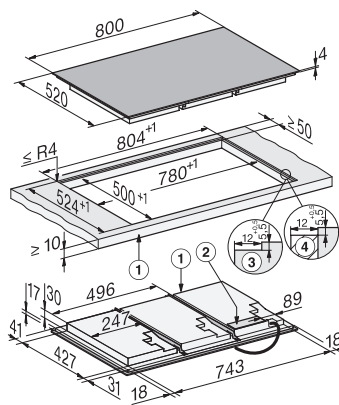

KM 8685 FL

Neovisna induksijska ploča

800 mm | Puna površina | Spremno za M Sense

EAN: 4002516951759 / Materijal: 12911650 / Stari broj materijala: 26186851D

Trajanje do automatskog prebacivanja u stanje isključenosti u min	10
Trajanje do automatskog prebacivanja u stanje spremno za rad u min	10
Trajanje do automatskog prebacivanja u umreženo stanje spremno za rad u min	10
Komfor pri održavanju	
Staklokeramička površina jednostavna za čišćenje	•
Sigurnost	
Sigurnosno isključivanje	•
Funkcija zaključavanja	•
Blokada uključivanja	•
Integrirani ventilator za hlađenje	•
Zaštita od pregrijavanja	•
Prikaz preostale topline	•
Tehnički podaci	
Dimenzije (V x Š x D) u mm	51 x 800 x 520
Dimenzije (Š x D) u mm	800 x 51 x 520
Dimenzije u mm (širina)	800
Dimenzije u mm (visina)	51
Dimenzije u mm (dubina)	520
Dimenzije izreza (Š x D) pri položenoj ugradnji u mm	780 mm x 500 mm
Dimenzije izreza (Š x D) pri ugradnji u ravnini s radnom površinom u mm	780/804 x 500/524
Visina ugradnje s priključnom kutijom u mm	51
Dimenzije izreza u mm (širina) kod ugradnje polaganjem na radnu površinu	780 mm
Dimenzije izreza u mm (dubina) kod ugradnje polaganjem na radnu površinu	500 mm
Unutarnja dimenzija izreza u mm (širina) kod ugradnje u ravnini s radnom površinom	780
Unutarnja dimenzija izreza u mm (dubina) kod ugradnje u ravnini s radnom površinom	500
Težina u kg	19
Vanjska dimenzija izreza u mm (širina) kod ugradnje u ravnini s radnom površinom	804
Vanjska dimenzija izreza u mm (dubina) kod ugradnje u ravnini s radnom površinom	524
Ukupna priključna vrijednost u kW	11,00
Duljina električnog kabela u m	1,6
Napon u V	230
Frekvencija u Hz	50-60
Isporučeni pribor	
Priključni kabel	Da

KM 8685 FL

Neovisna indukcijska ploča

800 mm | Puna površina | Spremno za M Sense

KM8685FL, KM8685FL MattFinish, surface-mounted (*Fußnote) Installation drawing

KM8685FL, KM8685FL MattFinish, flush (*Fußnote) (Installation drawing)