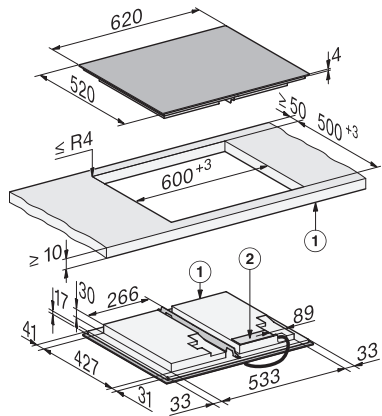

KM 8665 FL

Neovisna indukcijska ploča

620 mm | Puna površina | Spremno za M Sense

EAN: 4002516951940 / Materijal: 12911610 / Stari broj materijala: 26186651D

Trajanje do automatskog prebacivanja u stanje isključenosti u min	10
Trajanje do automatskog prebacivanja u stanje spremno za rad u min	10
Trajanje do automatskog prebacivanja u umreženo stanje spremno za rad u min	10
<b>Komfor pri održavanju</b>	
Staklokeramička površina jednostavna za čišćenje	•
<b>Sigurnost</b>	
Sigurnosno isključivanje	•
Funkcija zaključavanja	•
Blokada uključavanja	•
Integrirani ventilator za hlađenje	•
Zaštita od pregrijavanja	•
Prikaz preostale topline	•
<b>Tehnički podaci</b>	
Dimenzije (V x Š x D) u mm	51 x 620 x 520
Dimenzije (Š x D) u mm	620 x 51 x 520
Dimenzije u mm (širina)	620
Dimenzije u mm (visina)	51
Dimenzije u mm (dubina)	520
Dimenzije izreza (Š x D) pri položenoj ugradnji u mm	600 mm x 500 mm
Dimenzije izreza (Š x D) pri ugradnji u ravnini s radnom površinom u mm	600/624 x 500/524
Visina ugradnje s priključnom kutijom u mm	51
Dimenzije izreza u mm (širina) kod ugradnje polaganjem na radnu površinu	600 mm
Dimenzije izreza u mm (dubina) kod ugradnje polaganjem na radnu površinu	500 mm
Unutarnja dimenzija izreza u mm (širina) kod ugradnje u ravnini s radnom površinom	600
Unutarnja dimenzija izreza u mm (dubina) kod ugradnje u ravnini s radnom površinom	500
Težina u kg	13
Vanjska dimenzija izreza u mm (širina) kod ugradnje u ravnini s radnom površinom	624
Vanjska dimenzija izreza u mm (dubina) kod ugradnje u ravnini s radnom površinom	524
Ukupna priključna vrijednost u kW	7,30
Napon u V	230
Frekvencija u Hz	50-60
<b>Isporučeni pribor</b>	
Priključni kabel	Da

KM 8665 FL

Neovisna indukcijska ploča

620 mm | Puna površina | Spremno za M Sense

KM8665FL surface-mounted (\*Fußnote) Installation drawing

KM8665FL flush (\*Fußnote) (Installation drawing)