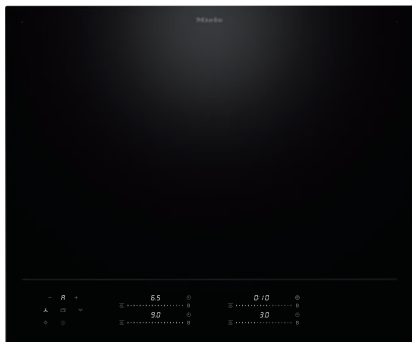

KM 8665 FL

Neovisna indukcijska ploča

620 mm | Puna površina | Spremno za M Sense

- Indukcija pune površine za do 4 posude za kuhanje
- Precizne postavke pomoću 4 MultiSlide klizača, uključujući inteligentno umrežavanje
- Priprem. za pomoć pri kuhanju i prženju sa M Sense posuđem – spremno za M Sense
- Najkraća vremena zagrijavanja zahvaljujući Booster stupnju
- Širine 620 mm za položenu ugradnju ili ugradnju u ravnini površine

EAN: 4002516951940 / Materijal: 12911610 / Stari broj materijala: 26186651D

Opće informacije	
Oznaka modela	KM 8665 FL
Kataloški broj proizvođača	12911610
EAN broj	4002516951940
Marketinški razred	Platinum
Vrsta grijanja	
Vrsta grijanja	Indukcijska
Izvedba	
Neovisna o štednjaku	•
Dizajn	
Elegantna staklo-keramička površina	•
Boja staklokeramičke površine	Crna
Ugradnja u ravnini s radnom površinom	•
Ugradnja polaganjem na radnu površinu	•
Oprema zona za kuhanje	
Broj zona za kuhanje	1
Broj polja za kuhanje	1
Maksimalni broj posuda za kuhanje	4
1. Zona za kuhanje/područje za kuhanje	
Položaj	Može se odabrati po želji
Vrsta	Puna površina
Dimenzija u mm	570x380
Maks. snaga u W	2600
Maks. Booster snaga u W	3650
Komfor pri korištenju	
U mrežavanje s Miele@home	•
Con@ctivity	•
Prepoznavanje prisutnosti i veličine posude	•
M Sense ready	•
Upravljanje putem senzorskih tipki	MultiSlide
Boja indikatora	Bijela
Inteligentno prepoznavanje posuđa	•
Profesionalni način rada	•
Stop&Go funkcija	•
Zaštita kod brisanja	•
Recall funkcija	•
Podsjetnik minuta	•
Automatika isključivanja	•
Automatika zakuhanja	•
Održavanje topline	•
Mogućnosti individualne prilagodbe (primjerice zvučni signali)	•
Pomoćni programi	•
Učinkovitost i održivost	
Potrošnja električne energije u stanju isključenosti u W	0,3
Potrošnja električne energije u stanju pripravnosti u W	0,8
Potrošnja električne energije u umreženoj pripravnosti u W	2,0