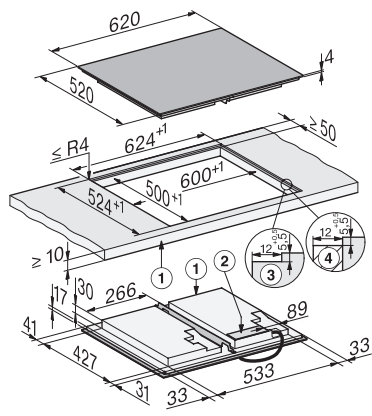

KM 8665 FL

Neovisna indukcijska ploča

620 mm | Puna površina | Spremno za M Sense

EAN: 4002516951940 / Materijal: 12911610 / Stari broj materijala: 26186651D

Trajanje do automatskog prebacivanja u stanje isključenosti u min	10
Trajanje do automatskog prebacivanja u stanje spremno za rad u min	10
Trajanje do automatskog prebacivanja u umreženo stanje spremno za rad u min	10
<b>Komfor pri održavanju</b>	
Staklokeramička površina jednostavna za čišćenje	•
<b>Sigurnost</b>	
Sigurnosno isključivanje	•
Funkcija zaključavanja	•
Blokada uključavanja	•
Integrirani ventilator za hlađenje	•
Zaštita od pregrijavanja	•
Prikaz preostale topline	•
<b>Tehnički podaci</b>	
Dimenzije (V x Š x D) u mm	51 x 620 x 520
Dimenzije (Š x D) u mm	620 x 51 x 520
Dimenzije u mm (širina)	620
Dimenzije u mm (visina)	51
Dimenzije u mm (dubina)	520
Dimenzije izreza (Š x D) pri položenoj ugradnji u mm	600 mm x 500 mm
Dimenzije izreza (Š x D) pri ugradnji u ravnini s radnom površinom u mm	600/624 x 500/524
Visina ugradnje s priključnom kutijom u mm	51
Dimenzije izreza u mm (širina) kod ugradnje polaganjem na radnu površinu	600 mm
Dimenzije izreza u mm (dubina) kod ugradnje polaganjem na radnu površinu	500 mm
Unutarnja dimenzija izreza u mm (širina) kod ugradnje u ravnini s radnom površinom	600
Unutarnja dimenzija izreza u mm (dubina) kod ugradnje u ravnini s radnom površinom	500
Težina u kg	13
Vanjska dimenzija izreza u mm (širina) kod ugradnje u ravnini s radnom površinom	624
Vanjska dimenzija izreza u mm (dubina) kod ugradnje u ravnini s radnom površinom	524
Ukupna priključna vrijednost u kW	7,30
Napon u V	230
Frekvencija u Hz	50-60
<b>Isporučeni pribor</b>	
Priključni kabel	Da

KM 8665 FL

Neovisna indukcijska ploča

620 mm | Puna površina | Spremno za M Sense

KM8665FL surface-mounted (\*Fußnote) Installation drawing

KM8665FL flush (\*Fußnote) (Installation drawing)