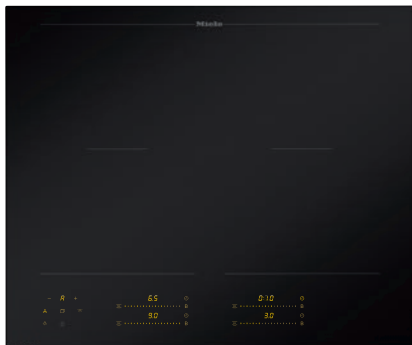

KM 8565 FL MattFinish
 Neovisna indukcijska ploča
 620 mm | PowerFlex područja za kuhanje | Spremno za M Sense | MattFinish

- Otporna mat površina za profinjeni dizajn kuhinje – MattFinish
- 4 Zone za kuhanje uklj. 2 jaka PowerFlex polja za kuhanje
- Precizne postavke pomoću 4 MultiSlide klizača, uključujući inteligentno umrežavanje
- Priprem. za pomoć pri kuhanju i prženju sa M Sense posuđem – spremno za M Sense
- Širine 620 mm za položenu ugradnju ili ugradnju u ravnini površine
- Najkraća vremena zagrijavanja zahvaljujući Booster stupnju

EAN: 4002516951728 / Materijal: 12911530 / Stari broj materijala: 26185652D

Opće informacije	
Oznaka modela	KM 8565 FL MattFinish
Kataloški broj proizvođača	12911530
EAN broj	4002516951728
Marketinški razred	Gold
Vrsta grijanja	
Vrsta grijanja	Indukcijska
Izvedba	
Neovisna o štednjaku	•
Dizajn	
Elegantna staklo-keramička površina	•
Boja staklokeramičke površine	Mat crna
Površina otporna na ogrebotine	MattFinish
Ugradnja u ravnini s radnom površinom	•
Ugradnja polaganjem na radnu površinu	•
Oprema zona za kuhanje	
Broj zona za kuhanje	4
Broj polja za kuhanje	2
Maksimalni broj posuda za kuhanje	4
PowerFlex zone za kuhanje	
Broj	4
Vrsta	PowerFlex zona za kuhanje
Dimenzija u mm	Ø 120 – 230
Maks. snaga u W	2100
Maks. Booster snaga u W	3650
1. Zona za kuhanje/područje za kuhanje	
Položaj	Lijevo
Vrsta	PowerFlex povezivanje
Dimenzija u mm	230x390
Maks. snaga u W	4200
Maks. Booster snaga u W	7360
2. Zona za kuhanje/područje za kuhanje	
Položaj	Desno
Vrsta	PowerFlex povezivanje
Dimenzija u mm	230x390
Maks. snaga u W	4200
Maks. Booster snaga u W	7360
Komfor pri korištenju	
U mrežavanje s Miele@home	•
Con@ctivity	•
Prepoznavanje prisutnosti i veličine posude	•
M Sense ready	•
Upravljanje putem senzorskih tipki	MultiSlide
Boja indikatora	Žuta
Inteligentno prepoznavanje posuđa	•
Stop&Go funkcija	•
Zaštita kod brisanja	•
Recall funkcija	•