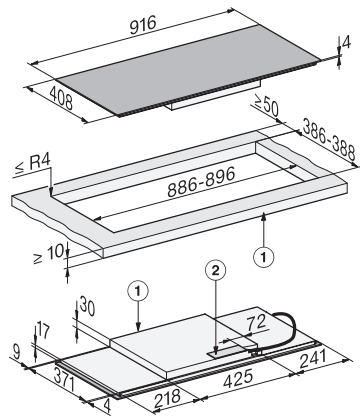

Frekvencija u Hz 50-60

Isporučeni pribor

Priključni kabel Da

KM 8575 FL

Neovisna indukcijska ploča

916 mm | Panorama dizajn | PowerFlex područja za kuhanje | Spremno za M Sense

KM8575FL surface-mounted (*Fußnote) Installation drawing