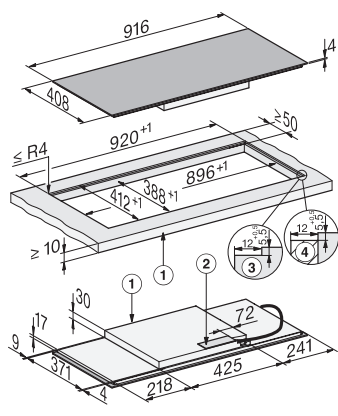

Frekvencija u Hz 50-60

Isporučeni pribor

Priključni kabel Da

KM 8575 FL

Neovisna indukcijska ploča

916 mm | Panorama dizajn | PowerFlex područja za kuhanje | Spremno za M Sense

KM8575FL surface-mounted (*Fußnote) Installation drawing