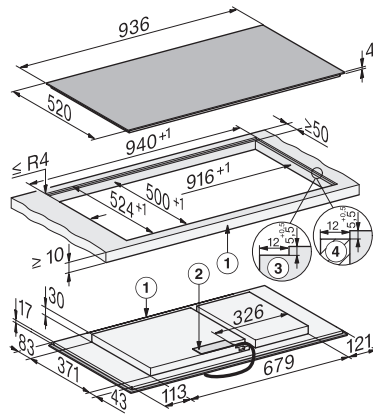

Vanjska dimenzija izreza u mm (dubina) kod ugradnje u ravni s radnom površinom 524

Ukupna priključna vrijednost u kW 11,04

Duljina električnog kabela u m 1,6

Napon u V 230

Frekvencija u Hz 50-60

Isporučeni pribor

Priključni kabel Da

KM 8595 FL

Neovisna indukcijska ploča

936 mm | PowerFlex područja za kuhanje | Spremno za M Sense

KM8595FL, KM8595FL MattFinish, KM8595-2FL,
KM8595-2FL MattFinish, surface-mounted (*Fußnote)
Installation drawing