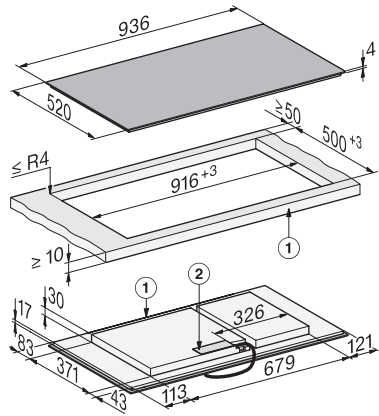

Vanjska dimenzija izreza u mm (dubina) kod ugradnje u ravni s radnom površinom 524

Ukupna priključna vrijednost u kW 11,04

Duljina električnog kabela u m 1,6

Napon u V 230

Frekvencija u Hz 50-60

Isporučeni pribor

Priključni kabel Da

KM 8595 FL

Neovisna indukcijska ploča

936 mm | PowerFlex područja za kuhanje | Spremno za M Sense

KM8595FL, KM8595FL MattFinish, KM8595-2FL,
KM8595-2FL MattFinish, surface-mounted (*Fußnote)
Installation drawing