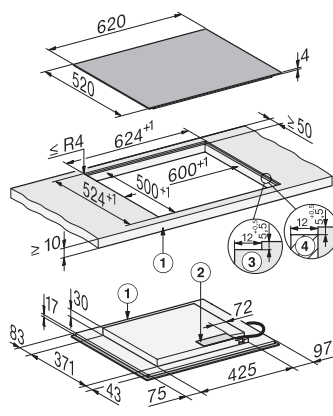

Priključni kabel

Da

KM 8565 FL

Neovisna indukcijska ploča

620 mm | PowerFlex područja za kuhanje | Spremno za M Sense

KM8565FL, KM8565FL MattFinish, surface-mounted (*Fußnote) Installation drawing

KM8565FL, KM8565FL MattFinish, flush (*Fußnote) (Installation drawing)