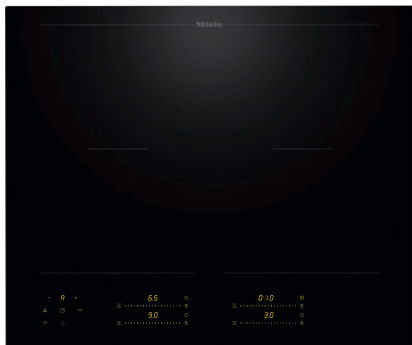

KM 8565 FL

Neovisna indukcijska ploča

620 mm | PowerFlex područja za kuhanje | Spremno za M Sense

- 4 Zone za kuhanje uklj. 2 jaka PowerFlex polja za kuhanje
- Precizne postavke pomoću 4 MultiSlide klizača, uključujući inteligentno umrežavanje
- Priprem. za pomoć pri kuhanju i prženju sa M Sense posuđem – spremno za M Sense
- Najkraća vremena zagrijavanja zahvaljujući Booster stupnju
- Širine 620 mm za položenu ugradnju ili ugradnju u ravnini površine

EAN: 4002516951292 / Materijal: 12911440 / Stari broj materijala: 26185651D

Opće informacije	
Oznaka modela	KM 8565 FL
Kataloški broj proizvođača	12911440
EAN broj	4002516951292
Marketinški razred	Gold
Vrsta grijanja	
Vrsta grijanja	Indukcijska
Izvedba	
Neovisna o štednjaku	•
Dizajn	
Elegantna staklo-keramička površina	•
Boja staklokeramičke površine	Crna
Ugradnja u ravnini s radnom površinom	•
Ugradnja polaganjem na radnu površinu	•
Oprema zona za kuhanje	
Broj zona za kuhanje	4
Broj polja za kuhanje	2
Maksimalni broj posuda za kuhanje	4
PowerFlex zone za kuhanje	
Broj	4
Vrsta	PowerFlex zona za kuhanje
Dimenzija u mm	Ø 120 – 230
Maks. snaga u W	2100
Maks. Booster snaga u W	3650
1. Zona za kuhanje/područje za kuhanje	
Položaj	Lijevo
Vrsta	PowerFlex povezivanje
Dimenzija u mm	230x390
Maks. snaga u W	4200
Maks. Booster snaga u W	7360
2. Zona za kuhanje/područje za kuhanje	
Položaj	Desno
Vrsta	PowerFlex povezivanje
Dimenzija u mm	230x390
Maks. snaga u W	4200
Maks. Booster snaga u W	7360
Komfor pri korištenju	
U mrežavanje s Miele@home	•
Con@ctivity	•
Prepoznavanje prisutnosti i veličine posude	•
M Sense ready	•
Upravljanje putem senzorskih tipki	MultiSlide
Boja indikatora	Žuta
Inteligentno prepoznavanje posuda	•
Stop&Go funkcija	•
Zaštita kod brisanja	•
Recall funkcija	•
Podsjetnik minuta	•