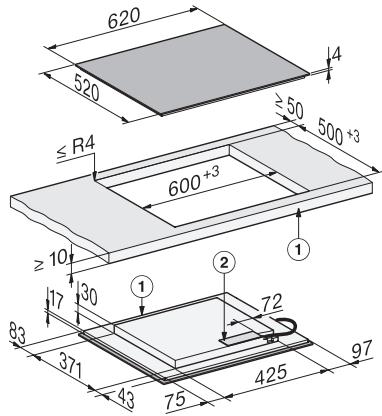

KM 8565 FL

Neovisna indukcijska ploča

620 mm | PowerFlex područja za kuhanje | Spremno za M Sense

KM8565FL, KM8565FL MattFinish, surface-mounted (*Fußnote) Installation drawing