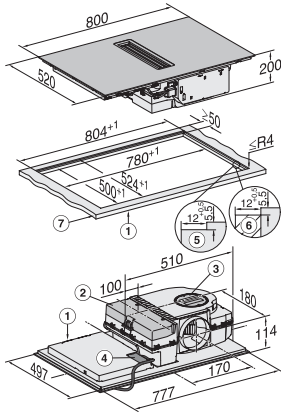

KMDA 7272-1 FL Silence

Indukcijska ploča za kuhanje s integriranom napom
sa Silence motorom i 4 pojedinačne zone za kuhanje

KMDA7272-1FL, KMDA7473-1FL, KMDA7272FL,
KMDA7473FL – flush