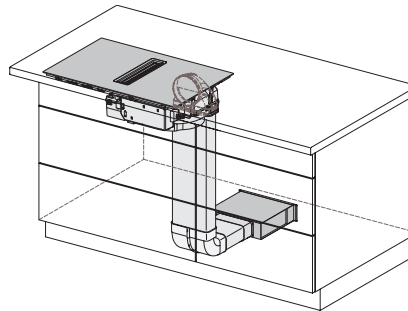

KMDA7272-1FL/FR, KMDA7473-1FL/FR, KMDA7272FL/FR, KMDA7473FL/FR, Exhaust air

KMDA7272-1FL/FR, KMDA7473-1FL/FR, KMDA7272FL/FR, KMDA7473FL/FR, Air circulation