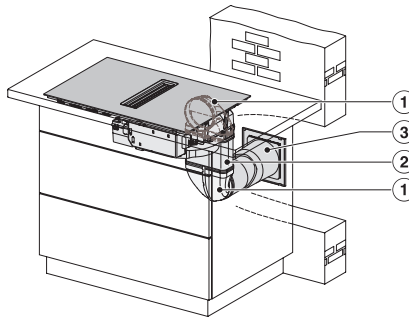

KMDA 7272-1 FL Silence

Indukcijska ploča za kuhanje s integriranom napom sa Silence motorom i 4 pojedinačne zone za kuhanje