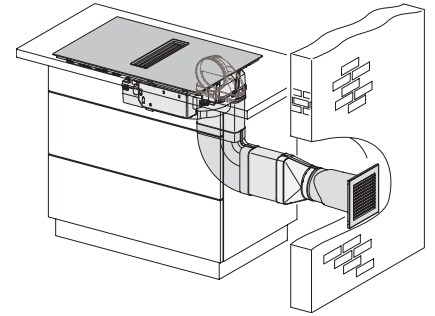

KMDA 7272-1 FL Silence

Indukcijska ploča za kuhanje s integriranom napom
sa Silence motorom i 4 pojedinačne zone za kuhanje