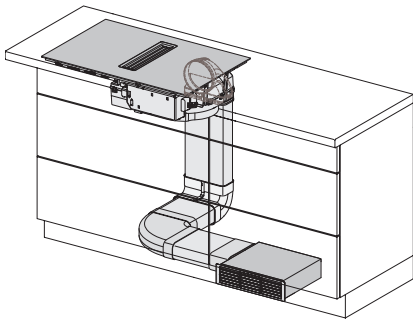

KMDA 7272-1 FL Silence

Indukcijska ploča za kuhanje s integriranom napom
sa Silence motorom i 4 pojedinačne zone za kuhanje