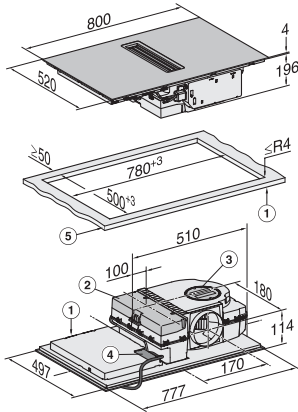

KMDA7272-1FL, KMDA7473-1FL, KMDA7272FL,
KMDA7473FL