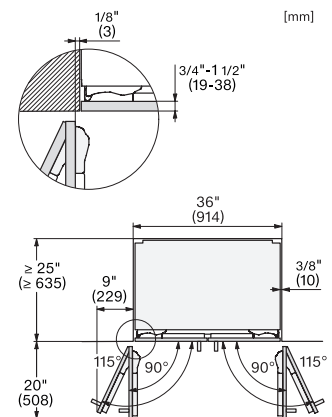

KFMC3642FD, KFMC3844FD, MasterCool III, panel ready, top view