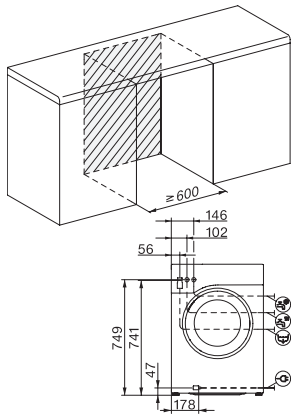

WWJ880 WPS PWash&TDos&Steam

W1 perilica rublja sa prednjim punjenjem:

A -20 %* | 9 kg | 1600 okr/min | Auto. dozira. | QuickPowerWash | Virus Hygiene

W1 drawing, facia 5 degree, measures in mm