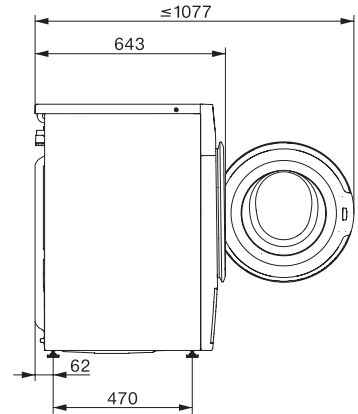

#### Tehnički podaci

|                         |     |
|-------------------------|-----|
| Dimenzije u mm (širina) | 596 |
|-------------------------|-----|

|                         |     |
|-------------------------|-----|
| Dimenzije u mm (visina) | 850 |
|-------------------------|-----|

|                         |     |
|-------------------------|-----|
| Dimenzije u mm (dubina) | 643 |
|-------------------------|-----|

|   |      |
|---|------|
| Dubina uređaja pri otvorenim vratima u mm | 1077 |
|---|------|

W1 drawing, facia 5 degree, measures in mm

W1 drawing, facia 5 degree, measures in mm