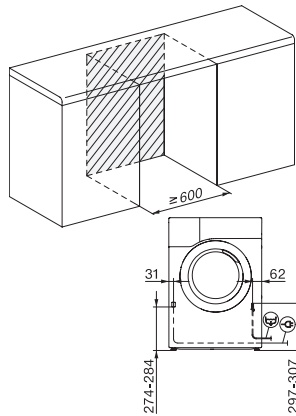

TEC655WP EcoSpeed&8kg

T1 sušilica rublja s toplinskom pumpom:

8 kg | DirectSensor | Miele@home | EcoDry tehnologija | FragranceDos

T1 installation drawing, slanted facia or straight facia, measures in mm