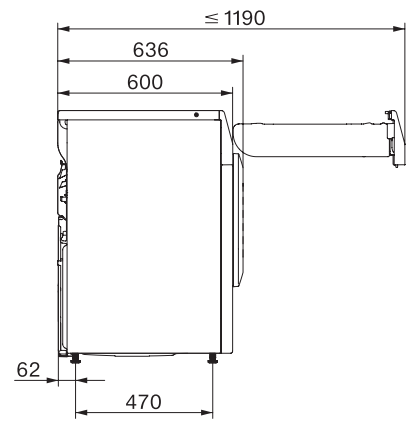

ECO	•
Jednostavno za održavanje	•
Osjetljivo rublje	•
Košulje	•
Završna obrada vune	•
Express	•
Impregnacija	•
Posteljina	•
Toplo prozračivanje/DryFresh	•
Dodatne opcije kod sušenja	
Zaštita od gužvanja	•
Nježno sušenje plus	•
Zvučni signal	•
Kvaliteta	
Nježna rebra	•
Sigurnost	
PIN kôd	•
Prikaz „Isprazniti spremnik“	•
Prikaz „Očistiti filter“	•
Optičko sučelje	•
Tehnički podaci	
Dimenzije u mm (širina)	596
Dimenzije u mm (visina)	850
Dimenzije u mm (dubina)	636
Dubina uređaja pri otvorenim vratima u mm	1054
Težina u kg	53
Ukupna priključna vrijednost u kW	1,10
Napon u V	220-240
Osigurač u A	10
Frekvencija u Hz	50
Duljina električnog kabela u m	2,0
Hermetički zatvoreno	•
Vrsta sredstva za hlađenje	R290
Količina rashladnog sredstva u kg	0,14
Potencijal stvaranja stakleničkih plinova sredstva za hlađenje u CO ₂ e	3
Potencijal stvaranja stakleničkih plinova uređaja u CO ₂ e	0,42
Zamjena rasvjetnog tijela	Servisna služba
Isporučeni pribor	
Mirisni umetak	•
Vaučer za još jedan mirisni umetak	•

TEC655WP EcoSpeed&8kg

T1 sušilica rublja s toplinskom pumpom:

8 kg | DirectSensor | Miele@home | EcoDry tehnologija | FragranceDos

T1 installation drawing, slanted facia or straight facia, measures in mm

T1 drawing, slanted facia or straight facia, measures in mm

T1 drawing, slanted facia or straight facia, with porthole, measures in mm

T1 drawing, slanted facia or straight facia, measures in mm