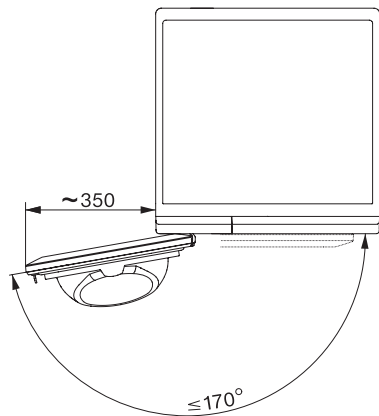

ECO	•
Jednostavno za održavanje	•
Osjetljivo rublje	•
Košulje	•
Završna obrada vune	•
Express	•
Impregnacija	•
Posteljina	•
Toplo prozračivanje/DryFresh	•
Dodatne opcije kod sušenja	
Zaštita od gužvanja	•
Nježno sušenje plus	•
Zvučni signal	•
Kvaliteta	
Nježna rebra	•
Sigurnost	
PIN kôd	•
Prikaz „Isprazniti spremnik“	•
Prikaz „Očistiti filter“	•
Optičko sučelje	•
Tehnički podaci	
Dimenzije u mm (širina)	596
Dimenzije u mm (visina)	850
Dimenzije u mm (dubina)	636
Dubina uređaja pri otvorenim vratima u mm	1054
Težina u kg	53
Ukupna priključna vrijednost u kW	1,10
Napon u V	220-240
Osigurač u A	10
Frekvencija u Hz	50
Duljina električnog kabela u m	2,0
Hermetički zatvoreno	•
Vrsta sredstva za hlađenje	R290
Količina rashladnog sredstva u kg	0,14
Potencijal stvaranja stakleničkih plinova sredstva za hlađenje u CO ₂ e	3
Potencijal stvaranja stakleničkih plinova uređaja u CO ₂ e	0,42
Zamjena rasvjetnog tijela	Servisna služba
Isporučeni pribor	
Mirisni umetak	•
Vaučer za još jedan mirisni umetak	•

TEC655WP EcoSpeed&8kg

T1 sušilica rublja s toplinskom pumpom:

8 kg | DirectSensor | Miele@home | EcoDry tehnologija | FragranceDos

T1 installation drawing, slanted facia or straight facia, measures in mm

T1 drawing, slanted facia or straight facia, measures in mm

T1 drawing, slanted facia or straight facia, with porthole, measures in mm

T1 drawing, slanted facia or straight facia, measures in mm