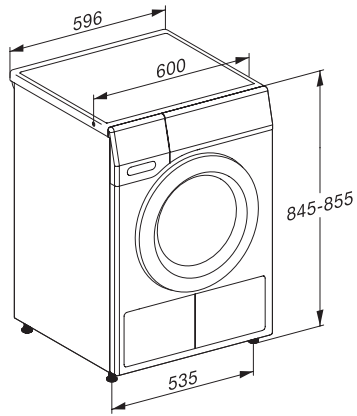

ECO	•
Jednostavno za održavanje	•
Osjetljivo rublje	•
Košulje	•
Završna obrada vune	•
Express	•
Impregnacija	•
Posteljina	•
Toplo prozračivanje/DryFresh	•
Dodatne opcije kod sušenja	
Zaštita od gužvanja	•
Nježno sušenje plus	•
Zvučni signal	•
Kvaliteta	
Nježna rebra	•
Sigurnost	
PIN kôd	•
Prikaz „Isprazniti spremnik“	•
Prikaz „Očistiti filter“	•
Optičko sučelje	•
Tehnički podaci	
Dimenzije u mm (širina)	596
Dimenzije u mm (visina)	850
Dimenzije u mm (dubina)	636
Dubina uređaja pri otvorenim vratima u mm	1054
Težina u kg	53
Ukupna priključna vrijednost u kW	1,10
Napon u V	220-240
Osigurač u A	10
Frekvencija u Hz	50
Duljina električnog kabela u m	2,0
Hermetički zatvoreno	•
Vrsta sredstva za hlađenje	R290
Količina rashladnog sredstva u kg	0,14
Potencijal stvaranja stakleničkih plinova sredstva za hlađenje u CO ₂ e	3
Potencijal stvaranja stakleničkih plinova uređaja u CO ₂ e	0,42
Zamjena rasvjetnog tijela	Servisna služba
Isporučeni pribor	
Mirisni umetak	•
Vaučer za još jedan mirisni umetak	•

T1 drawing, slanted facia or straight facia, measures in mm

T1 drawing, slanted facia or straight facia, with porthole, measures in mm

T1 drawing, slanted facia or straight facia, measures in mm