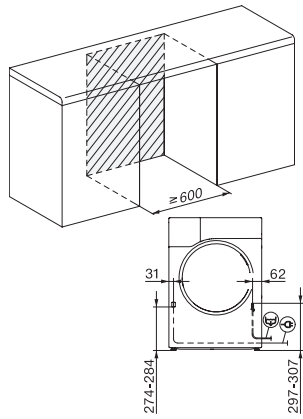

TWA520WP 8kg Active

T1 sušilica rublja s toplinskom pumpom:

8 kg | EasyControl | EcoSpeed | EcoDry-tehnologija | FragranceDos

EAN: 4002516855491 / Materijal: 12703880 / Stari broj materijala: 12WA5202D

Jednostavno za održavanje	•
Osjetljivo rublje	•
Košulje	•
Završna obrada vune	•
Express	•
Traper	•
Impregnacija	•
Predglačanje	•
Posteljina	•
Toplo prozračivanje/DryFresh	•
<b>Dodatne opcije kod sušenja</b>	
Zaštita od gužvanja	•
Nježno sušenje plus	•
Zvučni signal	•
<b>Kvaliteta</b>	
Nježna rebra	•
<b>Sigurnost</b>	
PIN kôd	•
Prikaz „Isprazniti spremnik“	•
Prikaz „Očistiti filter“	•
Optičko sučelje	•
<b>Tehnički podaci</b>	
Dimenzije u mm (širina)	596
Dimenzije u mm (visina)	850
Dimenzije u mm (dubina)	655
Dubina uređaja pri otvorenim vratima u mm	1077
Težina u kg	52
Ukupna priključna vrijednost u kW	1,10
Napon u V	220-240
Osigurač u A	10
Frekvencija u Hz	50
Duljina električnog kabela u m	2,0
Hermetički zatvoreno	•
Vrsta sredstva za hlađenje	R290
Količina rashladnog sredstva u kg	0,14
Potencijal stvaranja stakleničkih plinova sredstva za hlađenje u CO <sub>2</sub> e	3
Potencijal stvaranja stakleničkih plinova uređaja u CO <sub>2</sub> e	0,42
Zamjena rasvjetnog tijela	Servisna služba
<b>Isporučeni pribor</b>	
Mirisni umetak	•
Vaučer za još jedan mirisni umetak	•

TWA520WP 8kg Active

T1 sušilica rublja s toplinskom pumpom:

8 kg | EasyControl | EcoSpeed | EcoDry-tehnologija | FragranceDos

T1 installation drawing, facia 5 degree, measures in mm

T1 drawing, facia 5 degree, measures in mm

T1 drawing, facia 5 degree, with porthole, measures in mm

T1 drawing, facia 5 degree, measures in mm