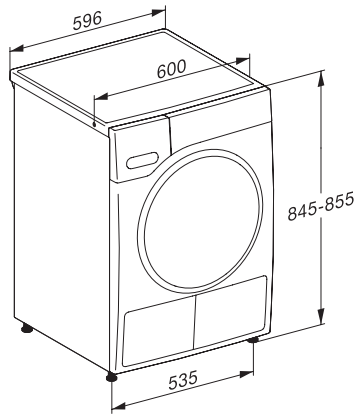

TWA520WP 8kg Active

T1 sušilica rublja s toplinskom pumpom:

8 kg | EasyControl | EcoSpeed | EcoDry-tehnologija | FragranceDos

EAN: 4002516855491 / Materijal: 12703880 / Stari broj materijala: 12WA5202D

Jednostavno za održavanje	•
Osjetljivo rublje	•
Košulje	•
Završna obrada vune	•
Express	•
Traper	•
Impregnacija	•
Predglačanje	•
Posteljina	•
Toplo prozračivanje/DryFresh	•
<b>Dodatne opcije kod sušenja</b>	
Zaštita od gužvanja	•
Nježno sušenje plus	•
Zvučni signal	•
<b>Kvaliteta</b>	
Nježna rebra	•
<b>Sigurnost</b>	
PIN kôd	•
Prikaz „Isprazniti spremnik“	•
Prikaz „Očistiti filter“	•
Optičko sučelje	•
<b>Tehnički podaci</b>	
Dimenzije u mm (širina)	596
Dimenzije u mm (visina)	850
Dimenzije u mm (dubina)	655
Dubina uređaja pri otvorenim vratima u mm	1077
Težina u kg	52
Ukupna priključna vrijednost u kW	1,10
Napon u V	220-240
Osigurač u A	10
Frekvencija u Hz	50
Duljina električnog kabela u m	2,0
Hermetički zatvoreno	•
Vrsta sredstva za hlađenje	R290
Količina rashladnog sredstva u kg	0,14
Potencijal stvaranja stakleničkih plinova sredstva za hlađenje u CO <sub>2</sub> e	3
Potencijal stvaranja stakleničkih plinova uređaja u CO <sub>2</sub> e	0,42
Zamjena rasvjetnog tijela	Servisna služba
<b>Isporučeni pribor</b>	
Mirisni umetak	•
Vaučer za još jedan mirisni umetak	•

TWA520WP 8kg Active

T1 sušilica rublja s toplinskom pumpom:

8 kg | EasyControl | EcoSpeed | EcoDry-tehnologija | FragranceDos

T1 installation drawing, facia 5 degree, measures in mm

T1 drawing, facia 5 degree, measures in mm

T1 drawing, facia 5 degree, with porthole, measures in mm

T1 drawing, facia 5 degree, measures in mm