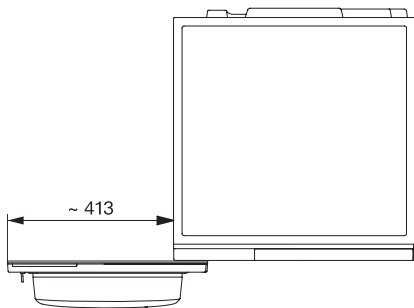

TQ 1000 WP Nova Edition

T2 sušilica rublja s toplinskom pumpom

9 kg | M Touch Pro | QuickPowerDry | SteamCare | WoolDry

EAN: 4002516859963 / Materijal: 12698890 / Stari broj materijala: 12Q10001D

Predglačanje	•
Kvaliteta	
Nježna rebra	•
Sigurnost	
Zaštita za djecu	•
PIN kôd	•
Prikaz „Isprazniti spremnik“	•
Prikaz „Očistiti filter“	•
Tehnički podaci	
Dimenzije u mm (širina)	596
Dimenzije (V x Š x D) u mm	850 x 596 x 643
Dimenzije u mm (visina)	850
Dimenzije u mm (dubina)	643
Težina u kg	55
Napon u V	220-240
Osigurač u A	10
Frekvencija u Hz	50
Ukupna priključna vrijednost u kW	1,45
Duljina električnog kabela u m	2
Duljina električnog kabela u m	2,0
Duljina električnog kabela u m	2
Hermetički zatvoreno	•
Vrsta sredstva za hlađenje	R290
Količina rashladnog sredstva u kg	0,14
Potencijal stvaranja stakleničkih plinova sredstva za hlađenje u CO ₂ e	3
Potencijal stvaranja stakleničkih plinova uređaja u CO ₂ e	0,44
Zamjena rasvjetnog tijela	Usluga
Isporučeni pribor	
Mirisni umetak	•
Vaučer za još jedan mirisni umetak	•
Raspoloživi jezici na zaslonu	
Raspoloživi jezici na zaslonu s MultiLingua	<p> [?][?][?][?][?][?][?], български, [?][?], [?][?] [?][?], deutsch, dansk, english (AU), english (CA), english (GB), english (US), eesti, suomi, français (CA), français (FR), ελληνικά, italiano, [?][?][?], Қазақ, [?][?][?], hrvatski, latviesu, lietuviu, bahasa malaysia, nederlands, norsk, polski, portuguels, română, русский, svenska, srpski, slovenščina, slovenščina, español, čeština, türkçe, українська, magyar </p>

TQ 1000 WP Nova Edition

T2 sušilica rublja s toplinskom pumpom

9 kg | M Touch Pro | QuickPowerDry | SteamCare | WoolDry

T2 with glass door, fascia 17 degree, measures in mm

T2 with glass door, fascia 17 degree, measures in mm

T2 with glass door, fascia 17 degree, with QuickPowerDry, measures in mm

T2 with glass door, fascia 17 degree, with QuickPowerDry, measures in mm