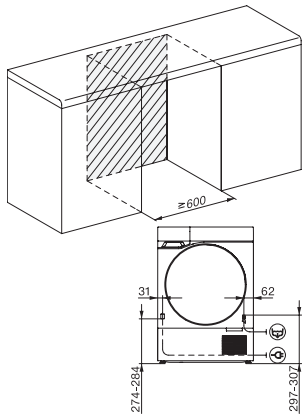

TQ 1000 WP Nova Edition

T2 sušilica rublja s toplinskom pumpom

9 kg | M Touch Pro | QuickPowerDry | SteamCare | WoolDry

EAN: 4002516859963 / Materijal: 12698890 / Stari broj materijala: 12Q10001D

Predglačanje	•
Kvaliteta	
Nježna rebra	•
Sigurnost	
Zaštita za djecu	•
PIN kôd	•
Prikaz „Isprazniti spremnik“	•
Prikaz „Očistiti filter“	•
Tehnički podaci	
Dimenzije u mm (širina)	596
Dimenzije (V x Š x D) u mm	850 x 596 x 643
Dimenzije u mm (visina)	850
Dimenzije u mm (dubina)	643
Težina u kg	55
Napon u V	220-240
Osigurač u A	10
Frekvencija u Hz	50
Ukupna priključna vrijednost u kW	1,45
Duljina električnog kabela u m	2
Duljina električnog kabela u m	2,0
Duljina električnog kabela u m	2
Hermetički zatvoreno	•
Vrsta sredstva za hlađenje	R290
Količina rashladnog sredstva u kg	0,14
Potencijal stvaranja stakleničkih plinova sredstva za hlađenje u CO ₂ e	3
Potencijal stvaranja stakleničkih plinova uređaja u CO ₂ e	0,44
Zamjena rasvjetnog tijela	Usluga
Isporučeni pribor	
Mirisni umetak	•
Vaučer za još jedan mirisni umetak	•
Raspoloživi jezici na zaslonu	
Raspoloživi jezici na zaslonu s MultiLingua	<p> [?][?][?][?][?][?][?], български, [?][?], [?][?] [?][?], deutsch, dansk, english (AU), english (CA), english (GB), english (US), eesti, suomi, français (CA), français (FR), ελληνικά, italiano, [?][?][?], Қазақ, [?][?][?], hrvatski, latviesu, lietuviu, bahasa malaysia, nederlands, norsk, polski, portuguels, română, русский, svenska, srpski, slovenščina, slovenščina, español, čeština, türkçe, українська, magyar </p>

TQ 1000 WP Nova Edition

T2 sušilica rublja s toplinskom pumpom

9 kg | M Touch Pro | QuickPowerDry | SteamCare | WoolDry

T2 with glass door, fascia 17 degree, measures in mm

T2 with glass door, fascia 17 degree, measures in mm

T2 with glass door, fascia 17 degree, with QuickPowerDry, measures in mm

T2 with glass door, fascia 17 degree, with QuickPowerDry, measures in mm