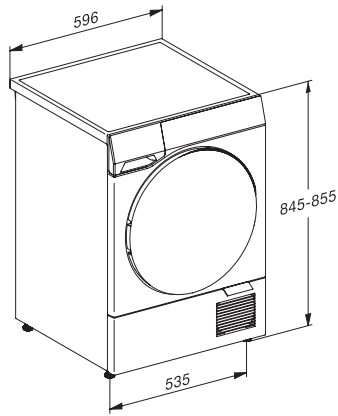

TQ 1000 WP Nova Edition

T2 sušilica rublja s toplinskom pumpom

9 kg | M Touch Pro | QuickPowerDry | SteamCare | WoolDry

EAN: 4002516859963 / Materijal: 12698890 / Stari broj materijala: 12Q10001D

Predglačanje	•
Kvaliteta	
Nježna rebra	•
Sigurnost	
Zaštita za djecu	•
PIN kôd	•
Prikaz „Isprazniti spremnik“	•
Prikaz „Očistiti filter“	•
Tehnički podaci	
Dimenzije u mm (širina)	596
Dimenzije (V x Š x D) u mm	850 x 596 x 643
Dimenzije u mm (visina)	850
Dimenzije u mm (dubina)	643
Težina u kg	55
Napon u V	220-240
Osigurač u A	10
Frekvencija u Hz	50
Ukupna priključna vrijednost u kW	1,45
Duljina električnog kabela u m	2
Duljina električnog kabela u m	2,0
Duljina električnog kabela u m	2
Hermetički zatvoreno	•
Vrsta sredstva za hlađenje	R290
Količina rashladnog sredstva u kg	0,14
Potencijal stvaranja stakleničkih plinova sredstva za hlađenje u CO ₂ e	3
Potencijal stvaranja stakleničkih plinova uređaja u CO ₂ e	0,44
Zamjena rasvjetnog tijela	Usluga
Isporučeni pribor	
Mirisni umetak	•
Vaučer za još jedan mirisni umetak	•
Raspoloživi jezici na zaslonu	
Raspoloživi jezici na zaslonu s MultiLingua	<p> [?][?][?][?][?][?][?], български, [?][?], [?][?] [?][?], deutsch, dansk, english (AU), english (CA), english (GB), english (US), eesti, suomi, français (CA), français (FR), ελληνικά, italiano, [?][?][?], Қазақ, [?][?][?], hrvatski, latviesu, lietuviu, bahasa malaysia, nederlands, norsk, polski, portuguels, română, русский, svenska, srpski, slovenščina, slovenščina, español, čeština, türkçe, українська, magyar </p>

TQ 1000 WP Nova Edition

T2 sušilica rublja s toplinskom pumpom

9 kg | M Touch Pro | QuickPowerDry | SteamCare | WoolDry

T2 with glass door, fascia 17 degree, measures in mm

T2 with glass door, fascia 17 degree, measures in mm