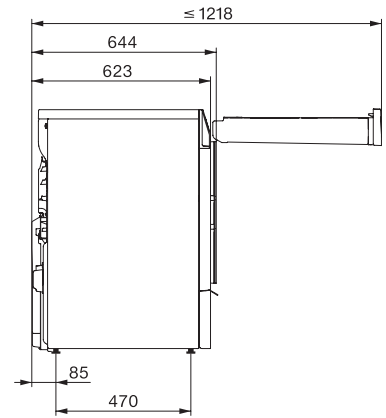

TQ 1000 WP Nova Edition

T2 sušilica rublja s toplinskom pumpom

9 kg | M Touch Pro | QuickPowerDry | SteamCare | WoolDry

EAN: 4002516859963 / Materijal: 12698890 / Stari broj materijala: 12Q10001D

Predglačanje	•
Kvaliteta	
Nježna rebra	•
Sigurnost	
Zaštita za djecu	•
PIN kôd	•
Prikaz „Isprazniti spremnik“	•
Prikaz „Očistiti filter“	•
Tehnički podaci	
Dimenzije u mm (širina)	596
Dimenzije (V x Š x D) u mm	850 x 596 x 643
Dimenzije u mm (visina)	850
Dimenzije u mm (dubina)	643
Težina u kg	55
Napon u V	220-240
Osigurač u A	10
Frekvencija u Hz	50
Ukupna priključna vrijednost u kW	1,45
Duljina električnog kabela u m	2
Duljina električnog kabela u m	2,0
Duljina električnog kabela u m	2
Hermetički zatvoreno	•
Vrsta sredstva za hlađenje	R290
Količina rashladnog sredstva u kg	0,14
Potencijal stvaranja stakleničkih plinova sredstva za hlađenje u CO ₂ e	3
Potencijal stvaranja stakleničkih plinova uređaja u CO ₂ e	0,44
Zamjena rasvjetnog tijela	Usluga
Isporučeni pribor	
Mirisni umetak	•
Vaučer za još jedan mirisni umetak	•
Raspoloživi jezici na zaslonu	
Raspoloživi jezici na zaslonu s MultiLingua	<p> [?][?][?][?][?][?][?], български, [?][?], [?][?] [?][?], deutsch, dansk, english (AU), english (CA), english (GB), english (US), eesti, suomi, français (CA), français (FR), ελληνικά, italiano, [?][?][?], Қазақ, [?][?][?], hrvatski, latviesu, lietuviu, bahasa malaysia, nederlands, norsk, polski, portuguels, română, русский, svenska, srpski, slovenščina, slovenščina, español, čeština, türkçe, українська, magyar </p>

TQ 1000 WP Nova Edition

T2 sušilica rublja s toplinskom pumpom

9 kg | M Touch Pro | QuickPowerDry | SteamCare | WoolDry

T2 with glass door, fascia 17 degree, measures in mm

T2 with glass door, fascia 17 degree, measures in mm

T2 with glass door, fascia 17 degree, with QuickPowerDry, measures in mm

T2 with glass door, fascia 17 degree, with QuickPowerDry, measures in mm