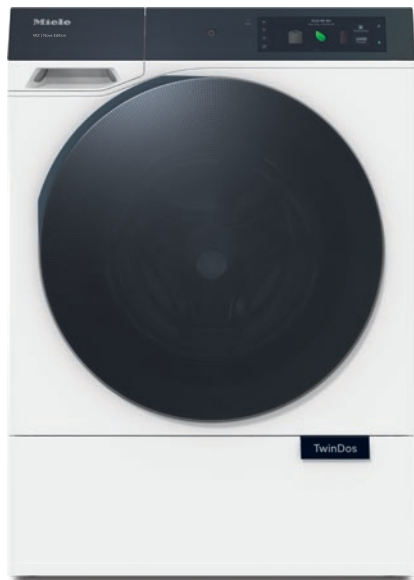

WQ 1200 WPS Nova Edition

W2 perilica rublja sa prednjim punjenjem

A -20 %* | 9 kg | 1400 okr/min | InfinityCare | M Touch Pro | SmartMatic

EAN: 4002516859482 / Materijal: 12698680 / Stari broj materijala: 11Q12002D

Otežana potrošnja energije po 100 radnih ciklusa za ciklus pranja u kWh	40
Potrošnja vode po ciklusu rada izražena u l	50
Razred energetske učinkovitosti centrifugiranja (A – G)	B
Razred emisije buke koja se prenosi zrakom (kod centrifugiranja; A – D)	A
Emisija buke koja se prenosi zrakom kod centrifugiranja u dB(A) re1pW	69
Trajanje programa „ECO 40-60“ pri nazivnom kapacitetu	229
Potrošnja električne energije u stanju isključenosti u W	0,50
Potrošnja električne energije u stanju pripravnosti u W	0,50
Potrošnja električne energije u umreženoj pripravnosti u W	2,00
Trajanje do automatskog prebacivanja u stanje isključenosti u min	15
Trajanje do automatskog prebacivanja u stanje spremno za rad u min	15
Trajanje do automatskog prebacivanja u umreženo stanje spremno za rad u min	15
Automatsko prepoznavanje punjenja FlexLoad	•
Priključak na toplu vodu	•
EcoFeedback	•
Pranje na niskim temperaturama „hladno“ i „20°C“	•
Automatika količine	•
Mjerač protoka vode	•
Regulacija pjene	•
ProfiEco motor	•
Programi pranja	
QuickPowerWash	•
Pamuk	•
Jednostavno za održavanje	•
Osjetljivo rublje	•
Svila (ručno pranje)	•
Vuna (ručno pranje)	•
Brzi program 20	•
Tamno rublje/Traper	•
Outdoor	•
Impregnacija	•
Sportska odjeća	•
Sportska obuća	•
Čišćenje uređaja	•
Samo ispiranje	•
ECO 40–60	•
PowerFresh	•
Popluni/Deke	•
Zavjese	•
Nova odjeća	•
SmartMatic®	•
Samo predglačanje	•
Čišćenje bubnja	•