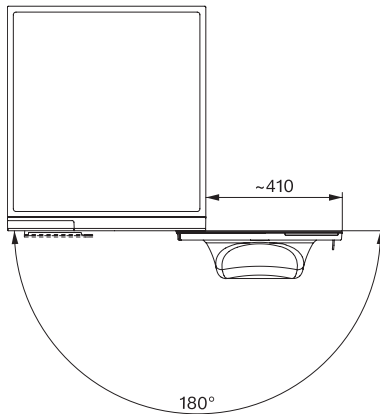

Tehnički podaci

Dimenzije u mm (širina)	596
Dimenzije u mm (visina)	850
Dimenzije u mm (dubina)	620
Dimenzije u mm (dubina)	698
Dubina uređaja pri otvorenim vratima u mm	1087
Dubina uređaja pri otvorenim vratima u mm	1165
Dubina uređaja bez vrata (za podgradnju) u mm	678
Težina u kg	97
Ukupna priključna vrijednost u kW	2,10-2,40
Napon u V	220-240
Osigurač u A	10
Frekvencija u Hz	50
Duljina crijeva za dovod vode u m	1,60
Duljina crijeva za odvod vode u m	1,50

W2 drawing, facia 17 degree, Bigfoot, Ref2, measures in mm

W2 drawing, facia 17 degree, Bigfoot, Ref2, measures in mm

W2 drawing, facia 17 degree, Bigfoot, Ref2, measures in mm

W2 drawing, facia 17 degree, Bigfoot, Ref2, measures in mm