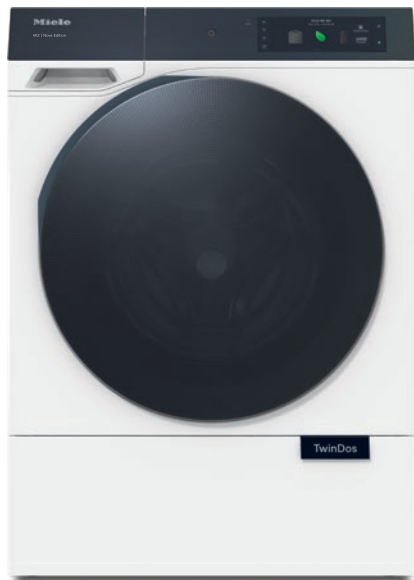

WQ 1200 WPS Nova Edition

W2 perilica rublja sa prednjim punjenjem

A -20 %* | 9 kg | 1400 okr/min | InfinityCare | M Touch Pro | SmartMatic

- Ispitano na 20 godina savršene njege rublja
- Perite nježno kao nikada prije s InfinityCare sačastim bubnjem
- Štedite s TwinDos® do 40 %* sredstva za pranje zahv. automatskom doziranju*
- Naš automatski program SmartMatic® automatski prilagođava potrošnju
- Veliki zaslon u boji M Touch Pro čini upravljanje posebno praktičnim

* U usporedbi s ručnim doziranjem i na osnovi internih rezultata ispitivanja.

EAN: 4002516859482 / Materijal: 12698680 / Stari broj materijala: 11Q12002D

Izvedba	
Moguće postavljanje u stup	•
Side-by-Side	•
Ugradnja ispod radne ploče	•
Smjer otvaranja vrata	desno
Konstrukcija	
Linija proizvoda	W2 Nova Edition
Perilica rublja s punjenjem s prednje strane	•
Centrifugiranje	
Maks. broj okretaja centrifuge	1400
Prekid nakon ispiranja	•
Funkcija „bez centrifuge“	•
Dizajn	
Boja uređaja	Lopoč bijela
Dizajn vrata i maske	BlackEffect
Izvedba upravljačke ploče	Ukošena
Vrsta upravljanja	Upravljanje na dodir
Zaslon	M Touch Pro
AmbientLight	•
MotionReact	•
Učinkovitost čišćenja	
Inovativna tehnologija pranja PowerWash	•
Automatsko doziranje sredstva za pranje TwinDos	•
Automatsko prepoznavanje TwinDos kartuša	•
Primjerena količina doziranja CapDosing	•
Opcija mrlje	•
AddProgrammes	•
Izvanredna higijena	•
Njega rublja	
InfinityCare sačasti bubanj	•
Punjenje u kg	9,0
Komfor pri korištenju	
Umrežavanje s Miele@home	•
Odgoda početka programa do 24 h	•
Prikaz preostalog vremena	•
Prikaz dnevnog vremena	•
Prikaz odvijanja programa	•
Info tekst	•
Omiljeni programi	•
Osvjetljenje bubnja	LED
MultiLingua	•
AutoClean ladica za doziranje	•
AddLoad	•
ComfortOpen	•
Učinkovitost i održivost	
Razred energetske učinkovitosti (A-G)	A
Štedljivije od granične vrijednosti (52) razreda energetske učinkovitosti A	20%