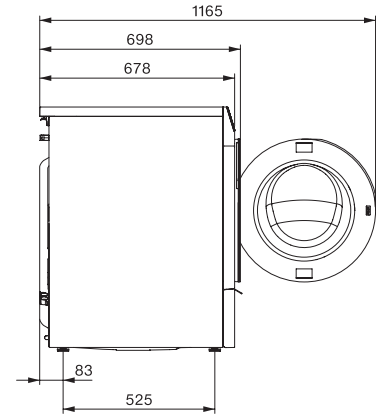

Tehnički podaci

Dimenzije u mm (širina)	596
Dimenzije u mm (visina)	850
Dimenzije u mm (dubina)	620
Dimenzije u mm (dubina)	698
Dubina uređaja pri otvorenim vratima u mm	1087
Dubina uređaja pri otvorenim vratima u mm	1165
Dubina uređaja bez vrata (za podgradnju) u mm	678
Težina u kg	97
Ukupna priključna vrijednost u kW	2,10-2,40
Napon u V	220-240
Osigurač u A	10
Frekvencija u Hz	50
Duljina crijeva za dovod vode u m	1,60
Duljina crijeva za odvod vode u m	1,50

W2 drawing, facia 17 degree, Bigfoot, Ref2, measures in mm

W2 drawing, facia 17 degree, Bigfoot, Ref2, measures in mm

W2 drawing, facia 17 degree, Bigfoot, Ref2, measures in mm

W2 drawing, facia 17 degree, Bigfoot, Ref2, measures in mm