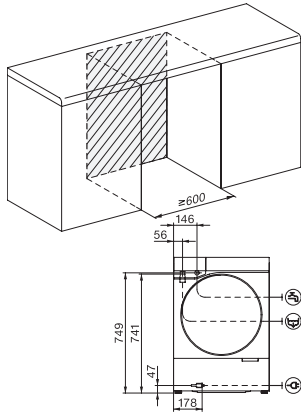

Tehnički podaci

Dimenzije u mm (širina)	596
Dimenzije u mm (visina)	850
Dimenzije u mm (dubina)	620
Dimenzije u mm (dubina)	698
Dubina uređaja pri otvorenim vratima u mm	1087
Dubina uređaja pri otvorenim vratima u mm	1165
Dubina uređaja bez vrata (za podgradnju) u mm	678
Težina u kg	97
Ukupna priključna vrijednost u kW	2,10-2,40
Napon u V	220-240
Osigurač u A	10
Frekvencija u Hz	50
Duljina crijeva za dovod vode u m	1,60
Duljina crijeva za odvod vode u m	1,50

W2 drawing, facia 17 degree, Bigfoot, Ref2, measures in mm

W2 drawing, facia 17 degree, Bigfoot, Ref2, measures in mm

W2 drawing, facia 17 degree, Bigfoot, Ref2, measures in mm

W2 drawing, facia 17 degree, Bigfoot, Ref2, measures in mm