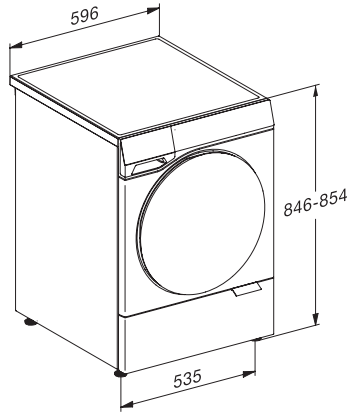

Tehnički podaci

Dimenzije u mm (širina)	596
Dimenzije u mm (visina)	850
Dimenzije u mm (dubina)	620
Dimenzije u mm (dubina)	698
Dubina uređaja pri otvorenim vratima u mm	1087
Dubina uređaja pri otvorenim vratima u mm	1165
Dubina uređaja bez vrata (za podgradnju) u mm	678
Težina u kg	97
Ukupna priključna vrijednost u kW	2,10-2,40
Napon u V	220-240
Osigurač u A	10
Frekvencija u Hz	50
Duljina crijeva za dovod vode u m	1,60
Duljina crijeva za odvod vode u m	1,50

W2 drawing, facia 17 degree, Bigfoot, Ref2, measures in mm

W2 drawing, facia 17 degree, Bigfoot, Ref2, measures in mm

W2 drawing, facia 17 degree, Bigfoot, Ref2, measures in mm

W2 drawing, facia 17 degree, Bigfoot, Ref2, measures in mm