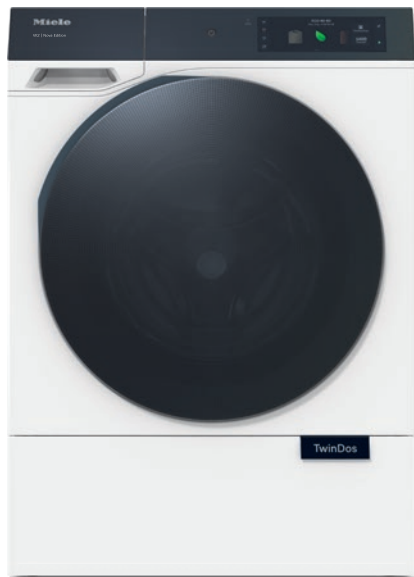

WQ 1200 WPS Nova Edition

W2 perilica rublja sa prednjim punjenjem

A -20 %* | 9 kg | 1400 okr/min | InfinityCare | M Touch Pro | SmartMatic

EAN: 4002516859482 / Materijal: 12698680 / Stari broj materijala: 11Q12002D

Dodatne opcije kod pranja

SingleWash	•
Kratko	•
Namakanje	•
Pretpranje	•
Posebno tiho	•
Predglačanje parom	•
Zvučni signal	•
Higijenski program Plus	•
Ušteda energije	•

Sigurnost

Sustav za zaštitu od izlivanja vode	Waterproof-System
Zaštita za djecu	•
PIN kôd	•

Tehnički podaci

Dimenzije u mm (širina)	596
Dimenzije u mm (visina)	850
Dimenzije u mm (dubina)	620
Dimenzije u mm (dubina)	698
Dubina uređaja pri otvorenim vratima u mm	1087
Dubina uređaja pri otvorenim vratima u mm	1165
Dubina uređaja bez vrata (za podgradnju) u mm	678
Težina u kg	97
Ukupna priključna vrijednost u kW	2,10-2,40
Napon u V	220-240
Osigurač u A	10
Frekvencija u Hz	50
Duljina crijeva za dovod vode u m	1,60
Duljina crijeva za odvod vode u m	1,50

Isporučeni pribor

3 kapsule	•
UltraPhase 1 + 2	•
Vaučer za 5 kartuša Miele UltraPhase	•