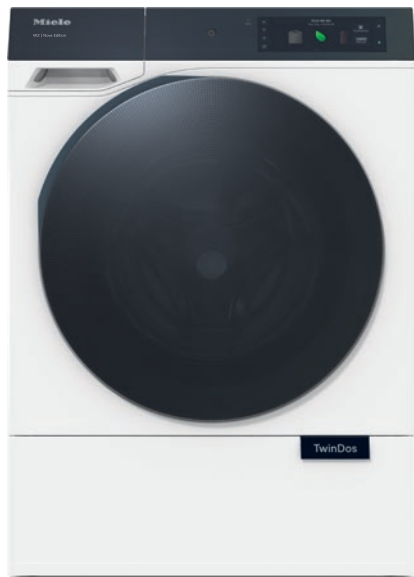

WQ 1000 WPS Nova Edition

W2 perilica rublja sa prednjim punjenjem

A | 9 kg | 1600 okr/min | InfinityCare | Automatsko doziranje | SmartMatic

EAN: 4002516859475 / Materijal: 12698670 / Stari broj materijala: 11Q10002D

AutoClean ladica za doziranje	•
AddLoad	•
ComfortOpen	•
Učinkovitost i održivost	
Razred energetske učinkovitosti (A-G)	A
Otežana potrošnja energije po 100 radnih ciklusa za ciklus pranja u kWh	49
Potrošnja vode po ciklusu rada izražena u l	50
Razred energetske učinkovitosti centrifugiranja (A – G)	A
Razred emisije buke koja se prenosi zrakom (kod centrifugiranja; A – D)	A
Emisija buke koja se prenosi zrakom kod centrifugiranja u dB(A) re1pW	70
Trajanje programa „ECO 40-60“ pri nazivnom kapacitetu	229
Potrošnja električne energije u stanju isključenosti u W	0,50
Potrošnja električne energije u stanju pripravnosti u W	0,50
Potrošnja električne energije u umreženoj pripravnosti u W	2,00
Trajanje do automatskog prebacivanja u stanje isključenosti u min	15
Trajanje do automatskog prebacivanja u stanje spremno za rad u min	15
Trajanje do automatskog prebacivanja u umreženo stanje spremno za rad u min	15
Automatika količine FlexLoad	•
Priključak na toplu vodu	•
EcoFeedback	•
Pranje na niskim temperaturama „hladno“ i „20°C“	•
Automatika količine	•
Mjerač protoka vode	•
Regulacija pjene	•
ProfiEco motor	•
Programi pranja	
QuickPowerWash	•
Pamuk	•
Jednostavno za održavanje	•
Osjetljivo rublje	•
Svila (ručno pranje)	•
Vuna (ručno pranje)	•
Brzi program 20	•
Tamno rublje/Traper	•
Outdoor	•
Impregnacija	•
Sportska odjeća	•
Sportska obuća	•
Čišćenje uređaja	•
Samo ispiranje	•
ECO 40–60	•
Košulje/Bluze	•
Popluni/Deke	•
Zavjese	•