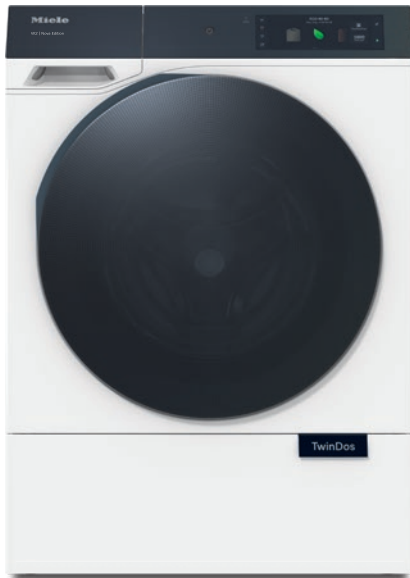

WQ 1000 WPS Nova Edition

W2 perilica rublja sa prednjim punjenjem

A I 9 kg I 1600 okr/min I InfinityCare I Automatsko doziranje I SmartMatic

EAN: 4002516859475 / Materijal: 12698670 / Stari broj materijala: 11Q10002D

Raspoloživi jezici na zaslonu

Raspoloživi jezici na zaslonu s MultiLingua

deutsch, dansk, english,
english (AU), english (CA),
english (GB), english (US),
eesti, suomi, français,
français (CA), français
(FR), ελληνικά, italiano,
, , hrvatski,
latviesu, lietuviu, bahasa
malaysia, nederlands, norsk,
polski, portugês, română,
русский, svenska, srpski,
slovenčina, slovenščina,
español, čeština, türkçe,
українська, magyar