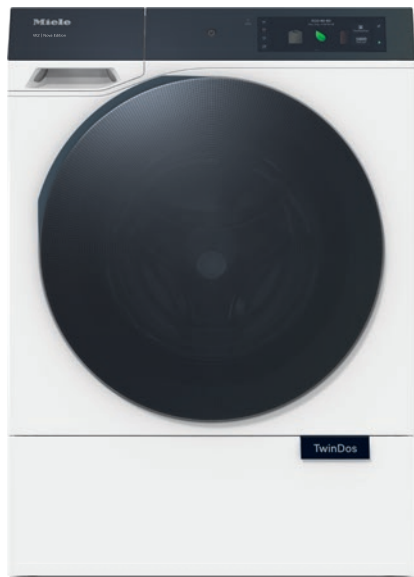

WQ 1000 WPS Nova Edition

W2 perilica rublja sa prednjim punjenjem

A | 9 kg | 1600 okr/min | InfinityCare | Automatsko doziranje | SmartMatic

EAN: 4002516859475 / Materijal: 12698670 / Stari broj materijala: 11Q10002D

Opće informacije

Oznaka modela	WQ 1000 WPS Nova Edition
Kataloški broj proizvođača	12698670
EAN broj	4002516859475
Marketinški razred	Diamond

Izvedba

Moguće postavljanje u stup	•
Smjer otvaranja vrata	Desno
Side-by-Side	•
Ugradnja ispod radne ploče	•

Konstrukcija

Linija proizvoda	W2 Nova Edition
Perilica rublja s punjenjem s prednje strane	•

Centrifugiranje

Maks. broj okretaja centrifuge	1600
Prekid nakon ispiranja	•
Funkcija „bez centrifuge“	•

Dizajn

Boja uređaja	Lopoč bijela
Dizajn vrata i maske	BlackEffect
Izvedba upravljačke ploče	Ukošena
Vrsta upravljanja	Upravljanje na dodir
Zaslون	M Touch Pro
AmbientLight	•
MotionReact	•

Učinkovitost čišćenja