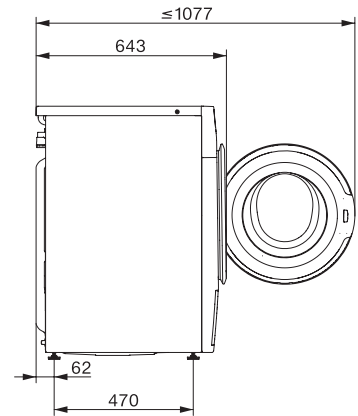

Dubina uređaja pri otvorenim vratima u mm	1077
Težina u kg	80
Ukupna priključna vrijednost u kW	2,10-2,40
Napon u V	220-240
Osigurač u A	10
Frekvencija u Hz	50
Duljina električnog kabela u m	2

WWB360 WCS PWash&8kg

W1 perilica rublja sa prednjim punjenjem:

A -20 %* | 8 kg | 1400 okr./min. | QuickPowerWash | Miele@home | CapDosing

W1 drawing, facia 5 degree, measures in mm

W1 drawing, facia 5 degree, measures in mm

W1 drawing, facia 5 degree, measures in mm

W1 drawing, facia 5 degree, measures in mm