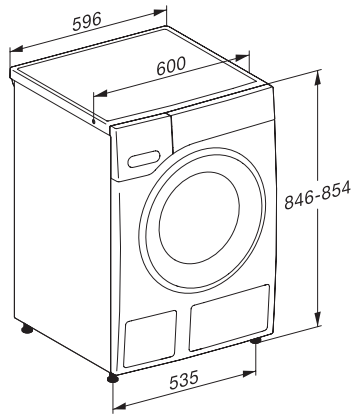

W1 drawing, facia 5 degree, measures in mm