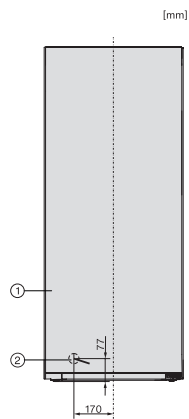

FN 4322 C

Samostojeći zamrzivač

s NoFrost, SideOpen i XXL Box za izrazitu praktičnost.

EAN: 4002516840596 / Materijal: 12665170 / Stari broj materijala: 37432234EU1

Potrošnja električne energije u miliamperima (mA)	1300
Napon u V	220-240
Osigurač u A	10
Broj faza	1
Frekvencija u Hz	50-60
Duljina električnog kabela u m	2,1
Isporučeni pribor	
Posuda za kockice leda	•

FN 4322 C

Samostojeći zamrzivač
s NoFrost, SideOpen i XXL Box za izrazitu praktičnost.

FN4322C, FN4322E, FN4322D, FN4322D ws-1, FN4822D, FN4824C, installation (footnote*) (installation drawings)

K4323FD, K4323ED, K4323DD, FN4322E, FN4322D, FN4322D ws-1, installation sketch (footnote*) (installation drawings)