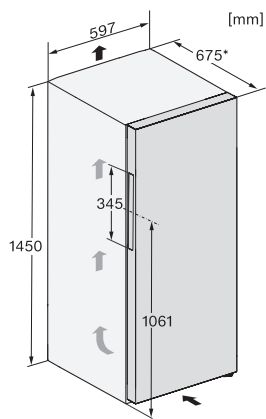

K4323FD, K4323ED, K4323DD, FN4322E, FN4322D, FN4322D ws-1, installation sketch (footnote*) (installation drawings)