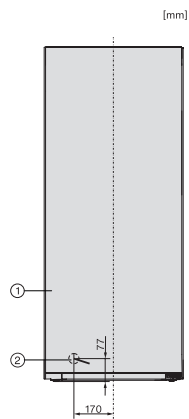

FN 4322 C

Samostojeći zamrzivač

s NoFrost, SideOpen i XXL Box za izrazitu praktičnost.

EAN: 4002516840596 / Materijal: 12665170 / Stari broj materijala: 37432234EU1

Napon u V	220-240
Osigurač u A	10
Broj faza	1
Frekvencija u Hz	50-60
Duljina električnog kabela u m	2,1
Zamjena rasvjetnog tijela	Servisna služba
Isporučeni pribor	
Posuda za kockice leda	•

FN 4322 C

Samostojeći zamrzivač
s NoFrost, SideOpen i XXL Box za izrazitu praktičnost.

FN4322C, FN4322E, FN4322D, FN4322D ws-1, FN4822D, FN4824C, installation (footnote*) (installation drawings)

K4323FD, K4323ED, K4323DD, FN4322E, FN4322D, FN4322D ws-1, installation sketch (footnote*) (installation drawings)