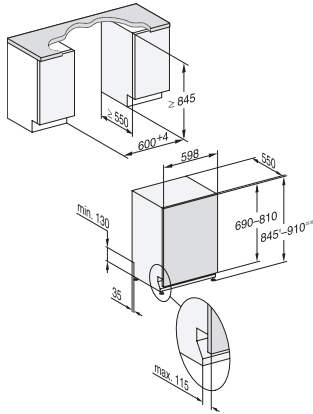

G 5455 SCVi XXL Active Plus

Potpuno integrirana perilica posuđa
za optimalne rezultate sušenja zahvaljujući AutoOpen sušenju.

G7000, fully integrated dishwasher, XXL, 60cm (installation drawing)