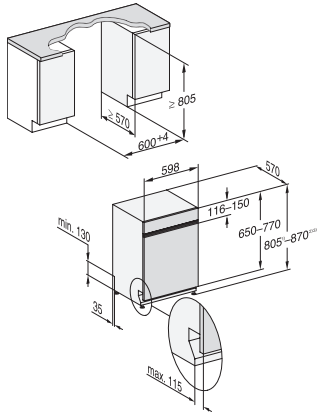

G 5410 SCi Active Plus
Integrirana perilica posuđa
za optimalne rezultate sušenja zahvaljujući AutoOpen sušenju.

G7000, integrated dishwasher, 60cm (installation drawing)