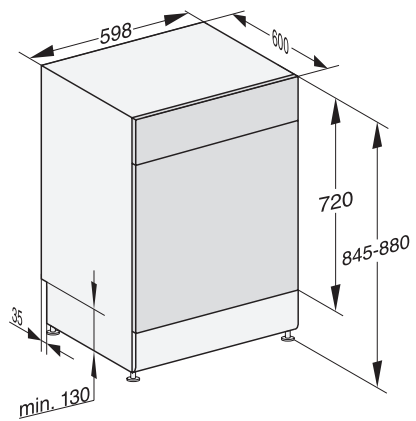

G 5410 SC Active Plus

Samostojeće perilice posuđa

za optimalne rezultate sušenja zahvaljujući AutoOpen sušenju.

G7000, free standing dishwasher, 60cm (installation drawing)