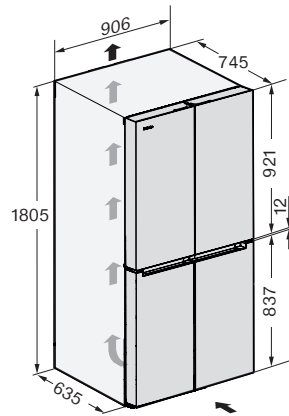

KFFD 6741

French Door kombinacije samostojećeg hladnjaka i zamrzivača

DailyFresh I Longlife AirClean sustav I Freeze&Cool I NoFrost I DynaCool

E-Com, KFFD6741 edt/cs, installation diagram