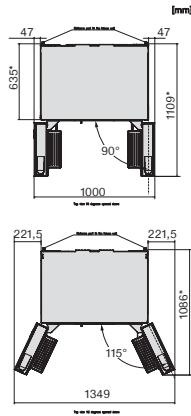

E-Com, KFFD6741 edt/cs, top view