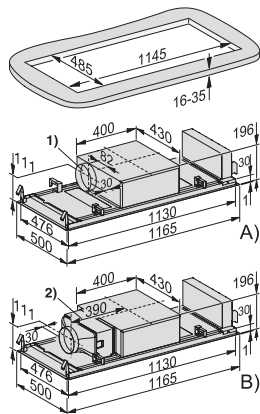

DAC 2240 Stella

Stropne nape

kompaktnog dizajna širine 1165 mm uključujući daljinski upravljač DARC 7

EAN: 4002516802679 / Materijal: 12555930 / Stari broj materijala: 28C2240SD

Promjer ispušnog nastavka u mm

150

**Isporučeni pribor**

Redukcijski nastavak sa 150 na 125 mm Ø

•

Daljinski upravljač

•

Zaklopka za sprječavanje povrata zraka

•

**Dodatni pribor**

Aktivni ugljeni filter

Nein

DAC 2240 Stella

Stropne nape

kompaktnog dizajna širine 1165 mm uključujući daljinski upravljač DARC 7

DAC2240, DAC4240 Installation drawings