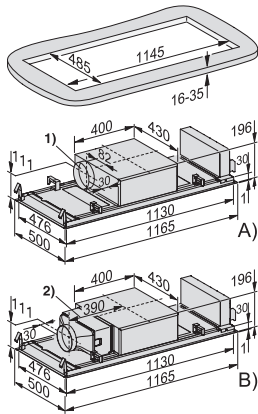

DAC 2240 Stella

Stropne nape

kompaktnog dizajna širine 1165 mm uključujući daljinski upravljač DARC 7

EAN: 4002516802686 / Materijal: 12555920 / Stari broj materijala: 28C2240HD

Promjer ispušnog nastavka u mm

150

Isporučeni pribor

Redukcijski nastavak sa 150 na 125 mm Ø

•

Daljinski upravljač

•

Zaklopka za sprječavanje povrata zraka

•

Dodatni pribor

Aktivni ugljeni filter

Nein

DAC 2240 Stella

Stropne nape

kompaktnog dizajna širine 1165 mm uključujući daljinski upravljač DARC 7

DAC2240, DAC4240 Installation drawings