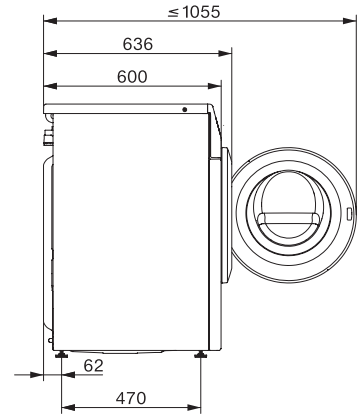

Vuna (ručno pranje)	•
Brzi program 20	•
Tamno rublje/Traper	•
Outdoor	•
Impregnacija	•
Samo ispiranje/štirkanje	•
Izbacivanje vode/Centrifugiranje	•
ECO 40–60	•
Dodatne opcije kod pranja	
Kratko	•
Namakanje	•
Pretpranje	•
Više vode	•
Dodatno ispiranje	•
Sigurnost	
Sustav za zaštitu od izlivanja vode	Watercontrol-System
Zaštita za djecu	•
PIN kôd	•
Optičko sučelje	•
Tehnički podaci	
Dimenzije u mm (širina)	596
Dimenzije u mm (visina)	850
Dimenzije u mm (dubina)	636
Dubina uređaja pri otvorenim vratima u mm	1054
Dubina uređaja bez vrata (za podgradnju) u mm	600
Težina u kg	80
Ukupna priključna vrijednost u kW	2,10-2,40
Napon u V	220-240
Osigurač u A	10
Frekvencija u Hz	50
Duljina električnog kabela u m	2

WCA032 WCS Active

W1 perilica rublja sa prednjim punjenjem:

Za 1–7 kg rublja s dokazanom Miele kvalitetom po atraktivnoj cijeni.

W1 installation drawing, slanted facia or straight facia, measures in mm

W1 drawing, slanted facia or straight facia, measures in mm

W1 drawing, slanted facia or straight facia, measures in mm

W1 drawing, slanted facia or straight facia, measures in mm