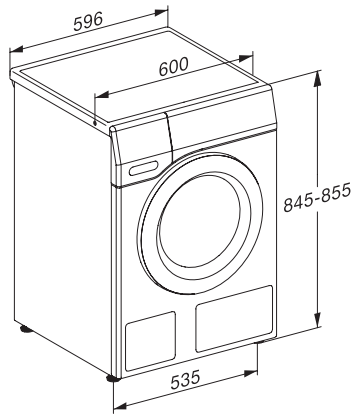

Vuna (ručno pranje)	•
Brzi program 20	•
Tamno rublje/Traper	•
Outdoor	•
Impregnacija	•
Samo ispiranje/štirkanje	•
Izbacivanje vode/Centrifugiranje	•
ECO 40–60	•
Dodatne opcije kod pranja	
Kratko	•
Namakanje	•
Pretpranje	•
Više vode	•
Dodatno ispiranje	•
Sigurnost	
Sustav za zaštitu od izlivanja vode	Watercontrol-System
Zaštita za djecu	•
PIN kôd	•
Optičko sučelje	•
Tehnički podaci	
Dimenzije u mm (širina)	596
Dimenzije u mm (visina)	850
Dimenzije u mm (dubina)	636
Dubina uređaja pri otvorenim vratima u mm	1054
Dubina uređaja bez vrata (za podgradnju) u mm	600
Težina u kg	80
Ukupna priključna vrijednost u kW	2,10-2,40
Napon u V	220-240
Osigurač u A	10
Frekvencija u Hz	50
Duljina električnog kabela u m	2

WCA032 WCS Active

W1 perilica rublja sa prednjim punjenjem:

Za 1–7 kg rublja s dokazanom Miele kvalitetom po atraktivnoj cijeni.

W1 installation drawing, slanted facia or straight facia, measures in mm

W1 drawing, slanted facia or straight facia, measures in mm