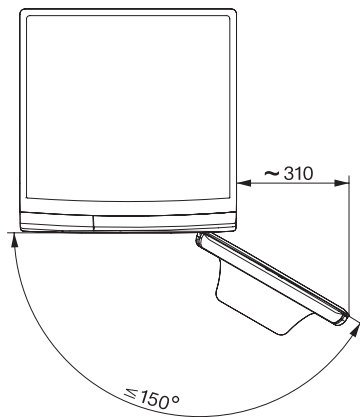

WWB200 WPS 8kg

W1 perilica rublja sa prednjim punjenjem:

A | 8 kg | 1400 okr/min | CapDosing | Sačasti bubanj | AddLoad

EAN: 4002516790204 / Materijal: 12518750 / Stari broj materijala: 11WB2003D

Jednostavno za održavanje	•
Osjetljivo rublje	•
Košulje	•
Vuna (ručno pranje)	•
Brzi program 20	•
Tamno rublje/Traper	•
Outdoor	•
Impregnacija	•
Samo ispiranje/Štirkanje	•
Izbacivanje vode/Centrifugiranje	•
ECO 40–60	•
<b>Dodatne opcije kod pranja</b>	
Kratko	•
Pretpiranje	•
Više vode	•
Dodatno ispiranje	•
Predglačanje parom	•
Zvučni signal	•
<b>Sigurnost</b>	
Sustav za zaštitu od izlivanja vode	Waterproof-System
Zaštita za djecu	•
PIN kôd	•
Optičko sučelje	•
<b>Tehnički podaci</b>	
Dimenzije u mm (širina)	596
Dimenzije u mm (visina)	850
Dimenzije u mm (dubina)	636
Dubina uređaja pri otvorenim vratima u mm	1054
Dubina uređaja bez vrata (za podgradnju) u mm	600
Težina u kg	80
Ukupna priključna vrijednost u kW	2,10-2,40
Napon u V	220-240
Osigurač u A	10
Frekvencija u Hz	50
Duljina električnog kabela u m	2

WWB200 WPS 8kg

W1 perilica rublja sa prednjim punjenjem:

A | 8 kg | 1400 okr/min | CapDosing | Saćasti bubanj | AddLoad

W1 drawing, facia 5 degree, measures in mm

W1 drawing, facia 5 degree, measures in mm

W1 drawing, facia 5 degree, measures in mm

W1 drawing, facia 5 degree, measures in mm