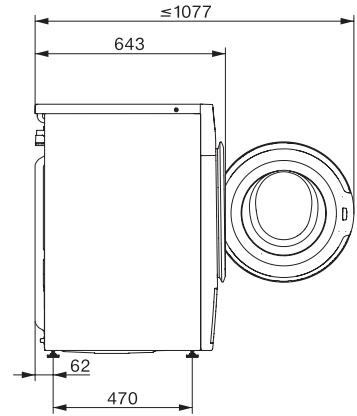

WWB200 WPS 8kg

W1 perilica rublja sa prednjim punjenjem:

A | 8 kg | 1400 okr/min | CapDosing | Sačasti bubanj | AddLoad

EAN: 4002516790204 / Materijal: 12518750 / Stari broj materijala: 11WB2003D

Jednostavno za održavanje	•
Osjetljivo rublje	•
Košulje	•
Vuna (ručno pranje)	•
Brzi program 20	•
Tamno rublje/Traper	•
Outdoor	•
Impregnacija	•
Samo ispiranje/Štirkanje	•
Izbacivanje vode/Centrifugiranje	•
ECO 40–60	•
<b>Dodatne opcije kod pranja</b>	
Kratko	•
Pretpiranje	•
Više vode	•
Dodatno ispiranje	•
Predglačanje parom	•
Zvučni signal	•
<b>Sigurnost</b>	
Sustav za zaštitu od izlivanja vode	Waterproof-System
Zaštita za djecu	•
PIN kôd	•
Optičko sučelje	•
<b>Tehnički podaci</b>	
Dimenzije u mm (širina)	596
Dimenzije u mm (visina)	850
Dimenzije u mm (dubina)	636
Dubina uređaja pri otvorenim vratima u mm	1054
Dubina uređaja bez vrata (za podgradnju) u mm	600
Težina u kg	80
Ukupna priključna vrijednost u kW	2,10-2,40
Napon u V	220-240
Osigurač u A	10
Frekvencija u Hz	50
Duljina električnog kabela u m	2

WWB200 WPS 8kg

W1 perilica rublja sa prednjim punjenjem:

A | 8 kg | 1400 okr/min | CapDosing | Saćasti bubanj | AddLoad

W1 drawing, facia 5 degree, measures in mm

W1 drawing, facia 5 degree, measures in mm

W1 drawing, facia 5 degree, measures in mm

W1 drawing, facia 5 degree, measures in mm