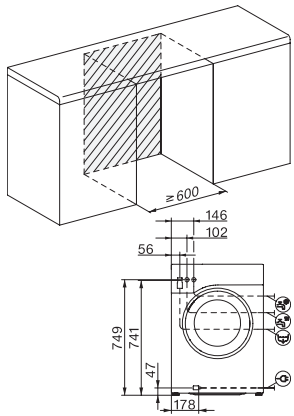

WWB200 WPS 8kg

W1 perilica rublja sa prednjim punjenjem:

A | 8 kg | 1400 okr/min | CapDosing | Sačasti bubanj | AddLoad

EAN: 4002516790204 / Materijal: 12518750 / Stari broj materijala: 11WB2003D

Jednostavno za održavanje	•
Osjetljivo rublje	•
Košulje	•
Vuna (ručno pranje)	•
Brzi program 20	•
Tamno rublje/Traper	•
Outdoor	•
Impregnacija	•
Samo ispiranje/Štirkanje	•
Izbacivanje vode/Centrifugiranje	•
ECO 40–60	•
<b>Dodatne opcije kod pranja</b>	
Kratko	•
Pretpiranje	•
Više vode	•
Dodatno ispiranje	•
Predglačanje parom	•
Zvučni signal	•
<b>Sigurnost</b>	
Sustav za zaštitu od izlivanja vode	Waterproof-System
Zaštita za djecu	•
PIN kôd	•
Optičko sučelje	•
<b>Tehnički podaci</b>	
Dimenzije u mm (širina)	596
Dimenzije u mm (visina)	850
Dimenzije u mm (dubina)	636
Dubina uređaja pri otvorenim vratima u mm	1054
Dubina uređaja bez vrata (za podgradnju) u mm	600
Težina u kg	80
Ukupna priključna vrijednost u kW	2,10-2,40
Napon u V	220-240
Osigurač u A	10
Frekvencija u Hz	50
Duljina električnog kabela u m	2

WWB200 WPS 8kg

W1 perilica rublja sa prednjim punjenjem:

A | 8 kg | 1400 okr/min | CapDosing | Saćasti bubanj | AddLoad

W1 drawing, facia 5 degree, measures in mm

W1 drawing, facia 5 degree, measures in mm

W1 drawing, facia 5 degree, measures in mm

W1 drawing, facia 5 degree, measures in mm