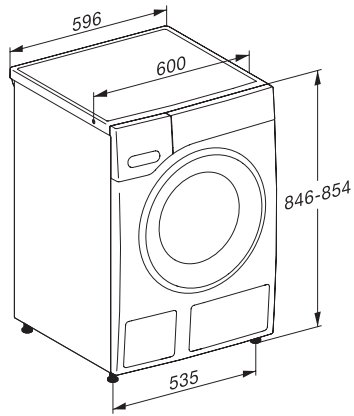

WWB200 WPS 8kg

W1 perilica rublja sa prednjim punjenjem:

A | 8 kg | 1400 okr/min | CapDosing | Sačasti bubanj | AddLoad

EAN: 4002516790204 / Materijal: 12518750 / Stari broj materijala: 11WB2003D

Jednostavno za održavanje	•
Osjetljivo rublje	•
Košulje	•
Vuna (ručno pranje)	•
Brzi program 20	•
Tamno rublje/Traper	•
Outdoor	•
Impregnacija	•
Samo ispiranje/Štirkanje	•
Izbacivanje vode/Centrifugiranje	•
ECO 40–60	•
<b>Dodatne opcije kod pranja</b>	
Kratko	•
Pretpiranje	•
Više vode	•
Dodatno ispiranje	•
Predglačanje parom	•
Zvučni signal	•
<b>Sigurnost</b>	
Sustav za zaštitu od izlivanja vode	Waterproof-System
Zaštita za djecu	•
PIN kôd	•
Optičko sučelje	•
<b>Tehnički podaci</b>	
Dimenzije u mm (širina)	596
Dimenzije u mm (visina)	850
Dimenzije u mm (dubina)	636
Dubina uređaja pri otvorenim vratima u mm	1054
Dubina uređaja bez vrata (za podgradnju) u mm	600
Težina u kg	80
Ukupna priključna vrijednost u kW	2,10-2,40
Napon u V	220-240
Osigurač u A	10
Frekvencija u Hz	50
Duljina električnog kabela u m	2

WWB200 WPS 8kg

W1 perilica rublja sa prednjim punjenjem:

A | 8 kg | 1400 okr/min | CapDosing | Saćasti bubanj | AddLoad

W1 drawing, facia 5 degree, measures in mm

W1 drawing, facia 5 degree, measures in mm