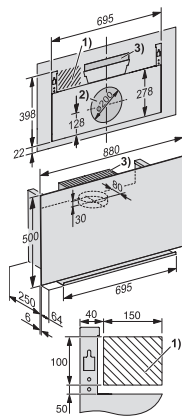

DA 9092 W Screen

Zidne nape

s okomitom staklenom frontom i plosnatim dizajnom s više prostora za glavu.

EAN: 4002516788461 / Materijal: 12506060 / Stari broj materijala: 28909240D

- Ravne linije širine 880 mm i minimalne dubine od 260 mm
- Moderne senzorske tipke na staklu
- Ravnomjerno osvjetljenje zahvaljujući LED traci
- Širinapodloge – kao površina za odlaganje primjerice začine
- Učinkovita filtracija – filter od plemenitog čelika s 10 slojeva

DA 9092 W Screen

Zidne nape

s okomitom staklenom frontom i plosnatim dizajnom s više prostora za glavu.

DA9091W, DA9092W (Installation drawings)