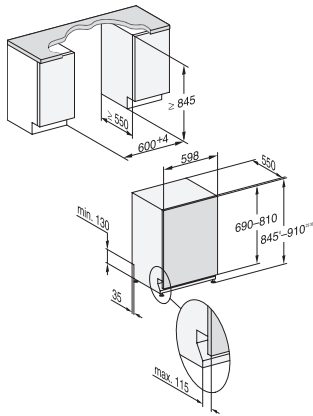

G 7197 SCVi XXL AD 125 Ed.

Potpuno integrirana perilica posuđa XXL

s automat. doziranjem zahvaljujući AutoDos funkciji s integriranim PowerDisk.

G7000, fully integrated dishwasher, XXL, 60cm (installation drawing)