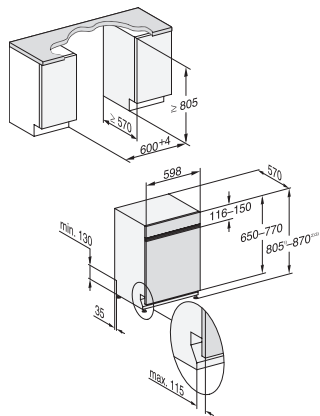

G 7131 SCi AD 125 Edition

Integrirana perilica posuđa

s automat. doziranjem zahvaljujući AutoDos funkciji s integriranim PowerDisk.

G7000, integrated dishwasher, 60cm (installation drawing)