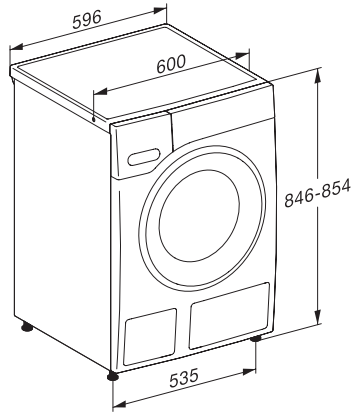

WWB200 WCS 8kg

W1 perilica rublja sa prednjim punjenjem:

A | 8 kg | 1400 okr/min | CapDosing | Sačasti bubanj | AddLoad

EAN: 4002516760047 / Materijal: 12456980 / Stari broj materijala: 11WB2001D

Jednostavno za održavanje	•
Osjetljivo rublje	•
Košulje	•
Vuna (ručno pranje)	•
Brzi program 20	•
Tamno rublje/Traper	•
Outdoor	•
Impregnacija	•
Samo ispiranje/Štirkanje	•
Izbacivanje vode/Centrifugiranje	•
ECO 40–60	•
Dodatne opcije kod pranja	
Kratko	•
Pretpiranje	•
Više vode	•
Dodatno ispiranje	•
Predglačanje parom	•
Zvučni signal	•
Sigurnost	
Sustav za zaštitu od izlivanja vode	Watercontrol-System
Zaštita za djecu	•
PIN kôd	•
Optičko sučelje	•
Tehnički podaci	
Dimenzije u mm (širina)	596
Dimenzije u mm (visina)	850
Dimenzije u mm (dubina)	643
Dubina uređaja pri otvorenim vratima u mm	1077
Dubina uređaja bez vrata (za podgradnju) u mm	600
Težina u kg	80
Ukupna priključna vrijednost u kW	2,10-2,40
Napon u V	220-240
Osigurač u A	10
Frekvencija u Hz	50
Duljina električnog kabela u m	2

WWB200 WCS 8kg

W1 perilica rublja sa prednjim punjenjem:

A | 8 kg | 1400 okr/min | CapDosing | Saćasti bubanj | AddLoad

W1 drawing, facia 5 degree, measures in mm

W1 drawing, facia 5 degree, measures in mm

W1 drawing, facia 5 degree, measures in mm

W1 drawing, facia 5 degree, measures in mm