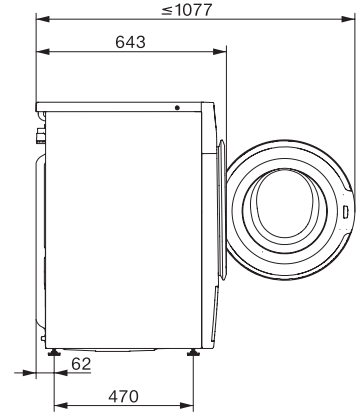

WWB200 WCS 8kg

W1 perilica rublja sa prednjim punjenjem:

A | 8 kg | 1400 okr/min | CapDosing | Sačasti bubanj | AddLoad

EAN: 4002516760047 / Materijal: 12456980 / Stari broj materijala: 11WB2001D

Jednostavno za održavanje	•
Osjetljivo rublje	•
Košulje	•
Vuna (ručno pranje)	•
Brzi program 20	•
Tamno rublje/Traper	•
Outdoor	•
Impregnacija	•
Samo ispiranje/Štirkanje	•
Izbacivanje vode/Centrifugiranje	•
ECO 40–60	•
Dodatne opcije kod pranja	
Kratko	•
Pretpiranje	•
Više vode	•
Dodatno ispiranje	•
Predglačanje parom	•
Zvučni signal	•
Sigurnost	
Sustav za zaštitu od izlivanja vode	Watercontrol-System
Zaštita za djecu	•
PIN kôd	•
Optičko sučelje	•
Tehnički podaci	
Dimenzije u mm (širina)	596
Dimenzije u mm (visina)	850
Dimenzije u mm (dubina)	643
Dubina uređaja pri otvorenim vratima u mm	1077
Dubina uređaja bez vrata (za podgradnju) u mm	600
Težina u kg	80
Ukupna priključna vrijednost u kW	2,10-2,40
Napon u V	220-240
Osigurač u A	10
Frekvencija u Hz	50
Duljina električnog kabela u m	2

WWB200 WCS 8kg

W1 perilica rublja sa prednjim punjenjem:

A | 8 kg | 1400 okr/min | CapDosing | Saćasti bubanj | AddLoad

W1 drawing, facia 5 degree, measures in mm

W1 drawing, facia 5 degree, measures in mm

W1 drawing, facia 5 degree, measures in mm

W1 drawing, facia 5 degree, measures in mm