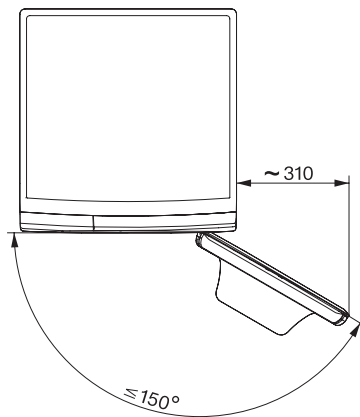

WWB200 WCS 8kg

W1 perilica rublja sa prednjim punjenjem:

A | 8 kg | 1400 okr/min | CapDosing | Sačasti bubanj | AddLoad

EAN: 4002516760047 / Materijal: 12456980 / Stari broj materijala: 11WB2001D

Jednostavno za održavanje	•
Osjetljivo rublje	•
Košulje	•
Vuna (ručno pranje)	•
Brzi program 20	•
Tamno rublje/Traper	•
Outdoor	•
Impregnacija	•
Samo ispiranje/Štirkanje	•
Izbacivanje vode/Centrifugiranje	•
ECO 40–60	•
Dodatne opcije kod pranja	
Kratko	•
Pretpiranje	•
Više vode	•
Dodatno ispiranje	•
Predglačanje parom	•
Zvučni signal	•
Sigurnost	
Sustav za zaštitu od izlivanja vode	Watercontrol-System
Zaštita za djecu	•
PIN kôd	•
Optičko sučelje	•
Tehnički podaci	
Dimenzije u mm (širina)	596
Dimenzije u mm (visina)	850
Dimenzije u mm (dubina)	643
Dubina uređaja pri otvorenim vratima u mm	1077
Dubina uređaja bez vrata (za podgradnju) u mm	600
Težina u kg	80
Ukupna priključna vrijednost u kW	2,10-2,40
Napon u V	220-240
Osigurač u A	10
Frekvencija u Hz	50
Duljina električnog kabela u m	2

WWB200 WCS 8kg

W1 perilica rublja sa prednjim punjenjem:

A | 8 kg | 1400 okr/min | CapDosing | Saćasti bubanj | AddLoad

W1 drawing, facia 5 degree, measures in mm

W1 drawing, facia 5 degree, measures in mm

W1 drawing, facia 5 degree, measures in mm

W1 drawing, facia 5 degree, measures in mm