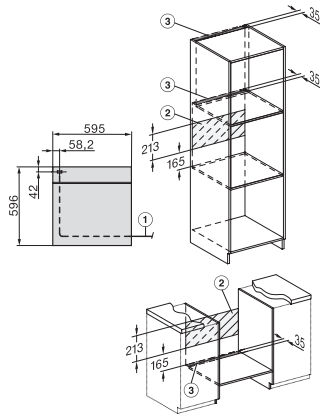

H 2455 BP ACTIVE

Pećnica

modernog dizajna s tajmerom i pirolizom po pristupačnoj cijeni.

installation H7000 XL, installation drawing