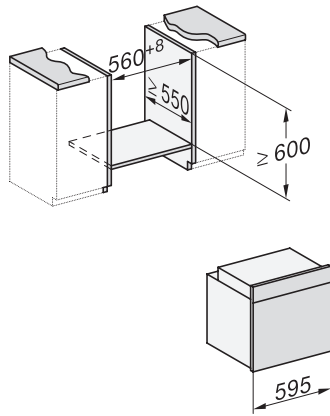

### Pećnica

modernog dizajna s tajmerom i pirolizom po pristupačnoj cijeni.

EAN: 4002516765523 / Materijal: 12446870 / Stari broj materijala: 22245525D

Visina uređaja u mm	596
Dubina uređaja u mm	569
Težina u kg	47,0
Ukupna priključna vrijednost u kW	3,60
Napon u V	220-240
Frekvencija u Hz	50
Osigurač u A	16
Broj faza	1
Priključni kabel s mrežnim utikačem	•
Duljina električnog kabela u m	1,50
Zamjena rasvjetnog tijela	Kupac
<b>Isporučeni pribor</b>	
Univerzalni lim s PerfectClean slojem HUBB 71	1
Rešetka za pečenje	1
Uklonjive bočne vodilice (par)	1

## H 2455 BP ACTIVE

Pećnica

modernog dizajna s tajmerom i pirolizom po pristupačnoj cijeni.

installation H7000 XL, installation drawing

side view H7000 XL, installation drawings

built-in H7000 XL, installation drawing

Installation H7000 XL underframe, installation drawings

side view H7000 XL build-under, installation drawing

H2465B, H2465BP, H2466B, H2466BP, H2467B, H2467BP, H2468B, H2468BP, H2469B, H2469BP installation drawings