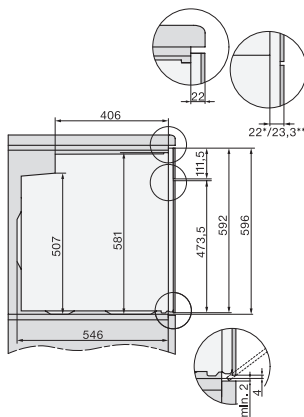

H 2455 BP ACTIVE

Pećnica

modernog dizajna s tajmerom i pirolizom po pristupačnoj cijeni.

EAN: 4002516765523 / Materijal: 12446870 / Stari broj materijala: 22245525D

Visina uređaja u mm	596
Dubina uređaja u mm	569
Težina u kg	47,0
Ukupna priključna vrijednost u kW	3,60
Napon u V	220-240
Frekvencija u Hz	50
Osigurač u A	16
Broj faza	1
Priključni kabel s mrežnim utikačem	•
Duljina električnog kabela u m	1,50
Zamjena rasvjetnog tijela	Kupac
Isporučeni pribor	
Univerzalni lim s PerfectClean slojem HUBB 71	1
Rešetka za pečenje	1
Uklonjive bočne vodilice (par)	1

H 2455 BP ACTIVE

Pećnica

modernog dizajna s tajmerom i pirolizom po pristupačnoj cijeni.

installation H7000 XL, installation drawing

side view H7000 XL, installation drawings

built-in H7000 XL, installation drawing

Installation H7000 XL underframe, installation drawings

side view H7000 XL build-under, installation drawing

H2465B, H2465BP, H2466B, H2466BP, H2467B, H2467BP, H2468B, H2468BP, H2469B, H2469BP installation drawings