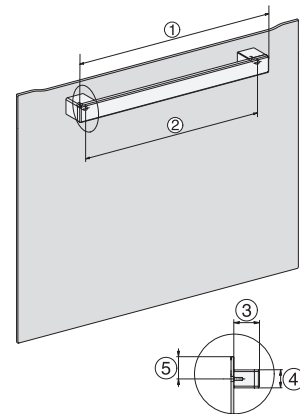

### Pećnica

modernog dizajna s tajmerom i pirolizom po pristupačnoj cijeni.

EAN: 4002516765523 / Materijal: 12446870 / Stari broj materijala: 22245525D

Visina uređaja u mm	596
Dubina uređaja u mm	569
Težina u kg	47,0
Ukupna priključna vrijednost u kW	3,60
Napon u V	220-240
Frekvencija u Hz	50
Osigurač u A	16
Broj faza	1
Priključni kabel s mrežnim utikačem	•
Duljina električnog kabela u m	1,50
Zamjena rasvjetnog tijela	Kupac
<b>Isporučeni pribor</b>	
Univerzalni lim s PerfectClean slojem HUBB 71	1
Rešetka za pečenje	1
Uklonjive bočne vodilice (par)	1

## H 2455 BP ACTIVE

Pećnica

modernog dizajna s tajmerom i pirolizom po pristupačnoj cijeni.

installation H7000 XL, installation drawing

side view H7000 XL, installation drawings

built-in H7000 XL, installation drawing

Installation H7000 XL underframe, installation drawings

side view H7000 XL build-under, installation drawing

H2465B, H2465BP, H2466B, H2466BP, H2467B, H2467BP, H2468B, H2468BP, H2469B, H2469BP installation drawings