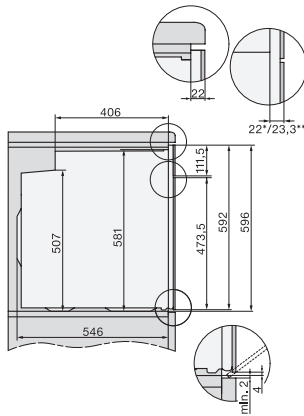

### Pećnica

modernog dizajna s tajmerom i pirolizom po pristupačnoj cijeni.

EAN: 4002516765523 / Materijal: 12446870 / Stari broj materijala: 22245525D

Visina uređaja u mm	596
Dubina uređaja u mm	569
Težina u kg	47,0
Ukupna priključna vrijednost u kW	3,60
Napon u V	220-240
Frekvencija u Hz	50
Osigurač u A	16
Broj faza	1
Priključni kabel s mrežnim utikačem	•
Duljina električnog kabela u m	1,50
Zamjena rasvjetnog tijela	Kupac
<b>Isporučeni pribor</b>	
Univerzalni lim s PerfectClean slojem HUBB 71	1
Rešetka za pečenje	1
Uklonjive bočne vodilice (par)	1

## H 2455 BP ACTIVE

Pećnica

modernog dizajna s tajmerom i pirolizom po pristupačnoj cijeni.

installation H7000 XL, installation drawing

side view H7000 XL, installation drawings

built-in H7000 XL, installation drawing

Installation H7000 XL underframe, installation drawings

side view H7000 XL build-under, installation drawing

H2465B, H2465BP, H2466B, H2466BP, H2467B, H2467BP, H2468B, H2468BP, H2469B, H2469BP installation drawings