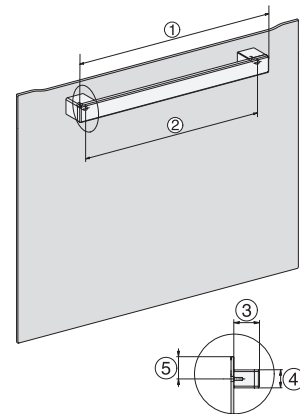

### Pećnica

modernog dizajna s tajmerom i PerfectClean po pristupačnoj cijeni.

EAN: 4002516765615 / Materijal: 12446860 / Stari broj materijala: 22245524D

Dubina niše u mm	550
Širina uređaja u mm	595
Visina uređaja u mm	596
Dubina uređaja u mm	569
Težina u kg	42,0
Ukupna priključna vrijednost u kW	3,50
Napon u V	220-240
Frekvencija u Hz	50
Osigurač u A	16
Broj faza	1
Priključni kabel s mrežnim utikačem	•
Duljina električnog kabela u m	1,50
Zamjena rasvjetnog tijela	Kupac
<b>Isporučeni pribor</b>	
Univerzalni lim s PerfectClean slojem HUBB 71	1
Rešetka za pečenje	1
Uklonjive bočne vodilice (par)	1

## H 2455 B ACTIVE

Pećnica

modernog dizajna s tajmerom i PerfectClean po pristupačnoj cijeni.

installation H7000 XL, installation drawing

side view H7000 XL, installation drawings

built-in H7000 XL, installation drawing

Installation H7000 XL underframe, installation drawings

side view H7000 XL build-under, installation drawing

H2465B, H2465BP, H2466B, H2466BP, H2467B, H2467BP, H2468B, H2468BP, H2469B, H2469BP installation drawings