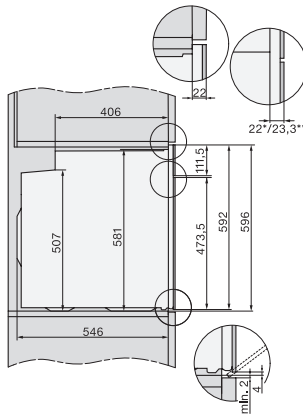

side view H7000 XL, installation drawings