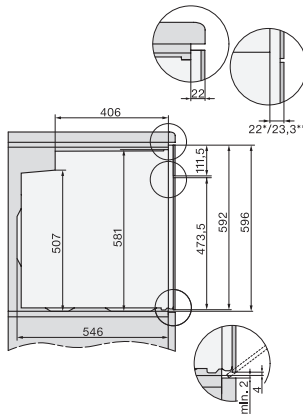

### Pećnica

modernog dizajna s tajmerom i PerfectClean po pristupačnoj cijeni.

EAN: 4002516765615 / Materijal: 12446860 / Stari broj materijala: 22245524D

Dubina niše u mm	550
Širina uređaja u mm	595
Visina uređaja u mm	596
Dubina uređaja u mm	569
Težina u kg	42,0
Ukupna priključna vrijednost u kW	3,50
Napon u V	220-240
Frekvencija u Hz	50
Osigurač u A	16
Broj faza	1
Priključni kabel s mrežnim utikačem	•
Duljina električnog kabela u m	1,50
Zamjena rasvjetnog tijela	Kupac
<b>Isporučeni pribor</b>	
Univerzalni lim s PerfectClean slojem HUBB 71	1
Rešetka za pečenje	1
Uklonjive bočne vodilice (par)	1

## H 2455 B ACTIVE

Pećnica

modernog dizajna s tajmerom i PerfectClean po pristupačnoj cijeni.

installation H7000 XL, installation drawing

side view H7000 XL, installation drawings

built-in H7000 XL, installation drawing

Installation H7000 XL underframe, installation drawings

side view H7000 XL build-under, installation drawing

H2465B, H2465BP, H2466B, H2466BP, H2467B, H2467BP, H2468B, H2468BP, H2469B, H2469BP installation drawings