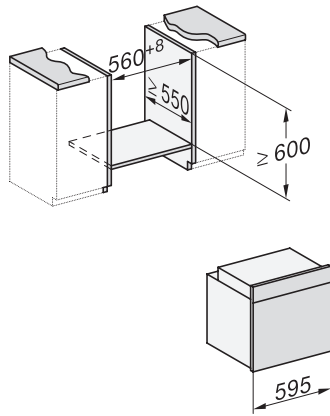

### Pećnica

modernog dizajna s tajmerom i PerfectClean po pristupačnoj cijeni.

EAN: 4002516765615 / Materijal: 12446860 / Stari broj materijala: 22245524D

Dubina niše u mm	550
Širina uređaja u mm	595
Visina uređaja u mm	596
Dubina uređaja u mm	569
Težina u kg	42,0
Ukupna priključna vrijednost u kW	3,50
Napon u V	220-240
Frekvencija u Hz	50
Osigurač u A	16
Broj faza	1
Priključni kabel s mrežnim utikačem	•
Duljina električnog kabela u m	1,50
Zamjena rasvjetnog tijela	Kupac
<b>Isporučeni pribor</b>	
Univerzalni lim s PerfectClean slojem HUBB 71	1
Rešetka za pečenje	1
Uklonjive bočne vodilice (par)	1

## H 2455 B ACTIVE

Pećnica

modernog dizajna s tajmerom i PerfectClean po pristupačnoj cijeni.

installation H7000 XL, installation drawing

side view H7000 XL, installation drawings

built-in H7000 XL, installation drawing

Installation H7000 XL underframe, installation drawings

side view H7000 XL build-under, installation drawing

H2465B, H2465BP, H2466B, H2466BP, H2467B, H2467BP, H2468B, H2468BP, H2469B, H2469BP installation drawings