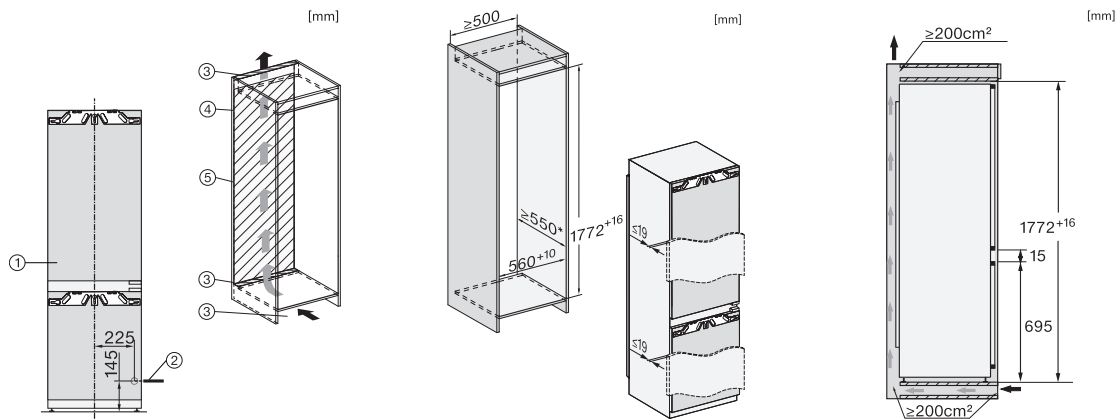

KFN 7734 E

Ugradbeni hladnjak sa zamrzivačem

za optimalnu pohranu zahvaljujući DynaCool, prakti. LED osvjetljenju i NoFrost.

KFN7734C, KFN7734F, KFN7734D, KFN7764D,
KFN7785D, KFN7744E, KFN7774D, installation (footnote*)
(installation drawings)

KFN7734C, KFN7734F, KFN7734D, KFN7764D,
KFN7785D, KFN7744E, KFN7774D, built-in (footnote*)
(installation drawings)

KFNS7734D, KFN7734C, KFN7734F, KFN7734D,
KFN7764D, KFN7785D, KFN7744E, KFN7774D, side view
(installation drawings)