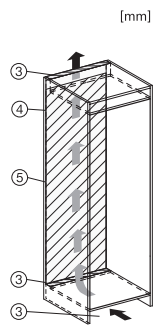

KFN 7795 C

Ugradbeni hladnjak sa zamrzivačem

za poseban dojam zahvaljujući PerfectFresh Active, Freeze&Cool i ledomatu.

[mm]

[mm]

[mm]