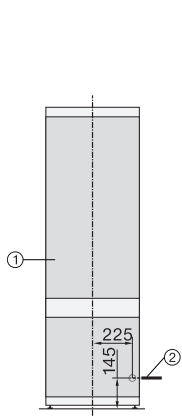

KF 7731 D

Ugradbeni hladnjak sa zamrzivačem

za praktičnu pohranu namirnica, zahvaljujući DynaCool i DuplexCool.

KF7731E, KF7731D, installation (footnote*) (installation drawings)