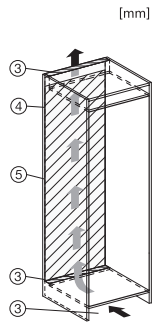

KF 7731 D

Ugradbeni hladnjak sa zamrzivačem

za praktičnu pohranu namirnica, zahvaljujući DynaCool i DuplexCool.

[mm]

[mm]

[mm]