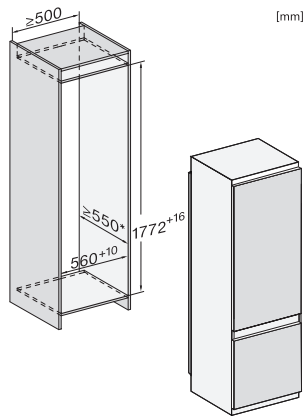

[mm]

KF7731E, KF7731D, built-in (footnote*) (installation drawings)