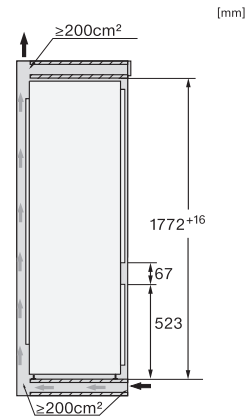

•

Tehnički podaci

Min. širina niše u mm	560
Maks. širina niše u mm	570
Min. visina niše u mm	1772
Maks. visina niše u mm	1788
Dubina niše u mm	550
Širina uređaja u mm	541
Visina uređaja u mm	1770
Dubina uređaja u mm	545
Težina u kg	59,0
Način pričvršćenja	Vrata
Maks. težina prednje strane vrata dijela za hlađenje izražena u kg	26
Klimatski razred	SN-ST
Zona za hlađenje u l	212
Zona za zamrzavanje sa 4 zvjezdice u l	54
Ukupna iskoristiva zapremnina u l	266
Vrijeme pohrane kod kvara u h	9
Snaga zamrzavanja u kg/24h	4,00
Razred emisije buke koja se prenosi zrakom (A-D)	B
Emisija buke koja se prenosi zrakom u dB(A) re1pW	33
Potrošnja električne energije u miliamperima (mA)	1400
Napon u V	220-240
Osigurač u A	10
Broj faza	1
Frekvencija u Hz	50-60
Duljina električnog kabela u m	2,2
Zamjena rasvjetnog tijela	Servisna služba
Isporučeni pribor	
Posuda za jaja	•
Akumulatori za hlađenje	•
Posuda za kockice leda	•

[mm]

KF7731E, KF7731D, side view (installation drawings)