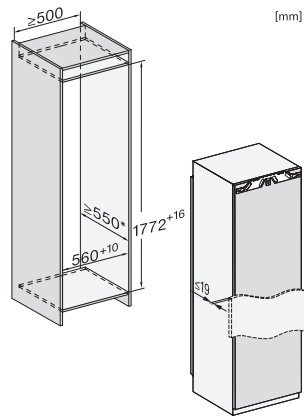

K7733E, K7763E, K7732D, K7732E, K7734F, K7764E, K7743E, K7743D, K7744E, K7773D, K7774D, built-in (footnote*) (drawings)