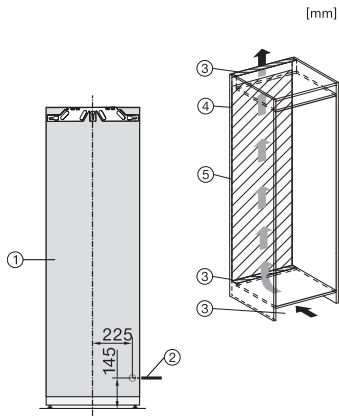

K 7715 E
Ugradbeni hladnjak
s DynaCool i LED osvjetljenjem za praktičnu pohranu namirnica.

K7733E, K7763E, K7732E, K7734F, K7764E, K7743E, K7744E, K7773D, K7774D (footnote*) (installation drawings)