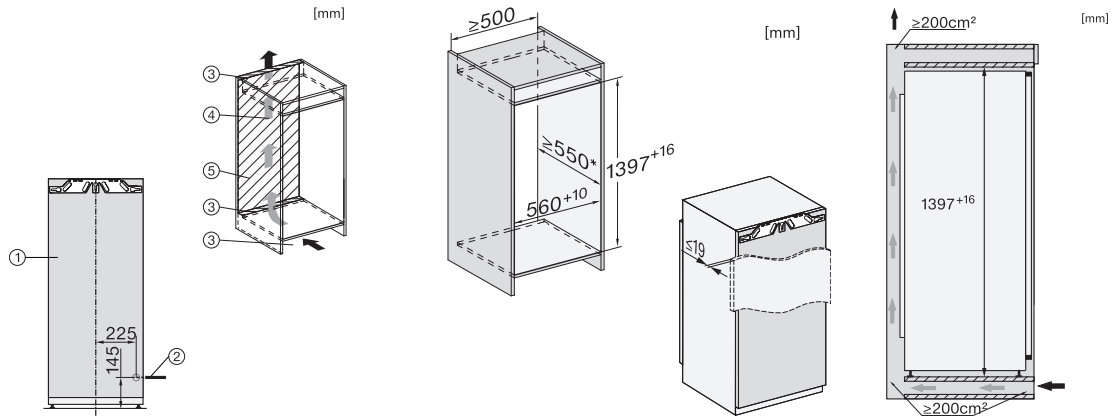

K 7447 C

Ugradbeni hladnjak

s PerfectFresh Pro za dugotrajniju svježinu, modernim LED osvjet. i DynaCool.

K7433E, K7434E, K7464E, K7443D, K7444D, K7473D, K7474D, FNS74470D, installation (footnote*) (installation drawings)

K7433E, K7434E, K7464E, K7443D, K7444D, K7473D, K7474D, FNS7470D, built-in (footnote*) (installation drawings)

K7477B, K7438C, K7433E, K7434E, K7464E, K7443D, K7444D, K7473D, K7474D, FNS7470D, side view (installation drawings)