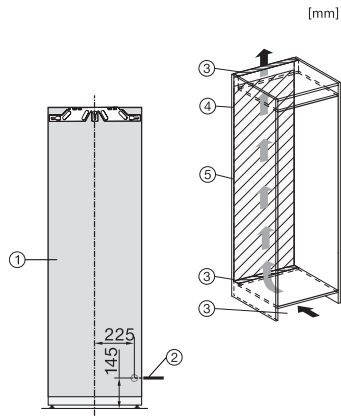

FNS 7710 E

Ugradbeni zamrzivači, 178 cm visina niše
s NoFrost i osam ladica za zamrzavanje za maks. komfor.

EAN: 4002516746683 / Materijal: 12443480 / Stari broj materijala: 37771000EU1

Klimatski razred	SN-T
Zona za zamrzavanje sa 4 zvjezdice u l	213
Ukupna iskoristiva zapremnina u l	213
Vrijeme pohrane kod kvara u h	9
Snaga zamrzavanja u kg/24h	12,00
Razred emisije buke koja se prenosi zrakom (A-D)	B
Emisija buke koja se prenosi zrakom u dB(A) re1pW	33
Potrošnja električne energije u miliamperima (mA)	1300
Napon u V	220-240
Osigurač u A	10
Broj faza	1
Frekvencija u Hz	50-60
Duljina električnog kabela u m	2,2
Zamjena rasvjetnog tijela	Usluga
Isporučeni pribor	
Posuda za kockice leda	•

FNS 7710 E

Ugradbeni zamrzivači, 178 cm visina niše
s NoFrost i osam ladicica za zamrzavanje za maks. komfor.

K7733E, K7763E, K7732E, K7734F, K7764E, K7743E,
K7744E, K7773D, K7774D

K7733E, K7763E, K7732D, K7732E, K7734F, K7764E,
K7743E, K7744E, K7773D, K7774D, built-in