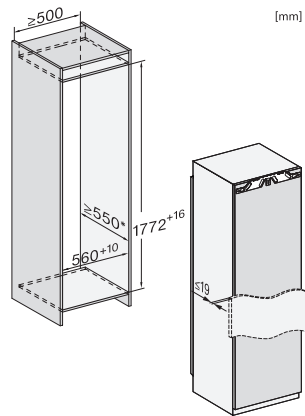

FNS 7710 E

Ugradbeni zamrzivači, 178 cm visina niše
s NoFrost i osam ladica za zamrzavanje za maks. komfor.

EAN: 4002516746683 / Materijal: 12443480 / Stari broj materijala: 37771000EU1

Klimatski razred	SN-T
Zona za zamrzavanje sa 4 zvjezdice u l	213
Ukupna iskoristiva zapremnina u l	213
Vrijeme pohrane kod kvara u h	9
Snaga zamrzavanja u kg/24h	12,00
Razred emisije buke koja se prenosi zrakom (A-D)	B
Emisija buke koja se prenosi zrakom u dB(A) re1pW	33
Potrošnja električne energije u miliamperima (mA)	1300
Napon u V	220-240
Osigurač u A	10
Broj faza	1
Frekvencija u Hz	50-60
Duljina električnog kabela u m	2,2
Zamjena rasvjetnog tijela	Usluga
Isporučeni pribor	
Posuda za kockice leda	•

FNS 7710 E

Ugradbeni zamrzivači, 178 cm visina niše
s NoFrost i osam ladicica za zamrzavanje za maks. komfor.

K7733E, K7763E, K7732E, K7734F, K7764E, K7743E,
K7744E, K7773D, K7774D

K7733E, K7763E, K7732D, K7732E, K7734F, K7764E,
K7743E, K7744E, K7773D, K7774D, built-in