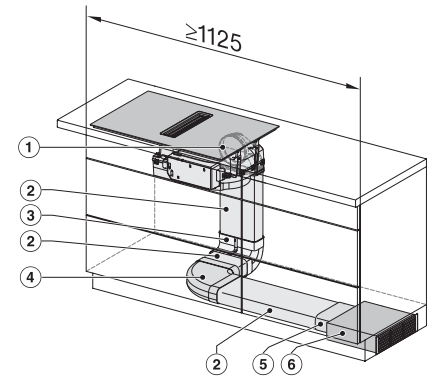

Indukcijska ploča za kuhanje s integriranom napom

s dvije ekstra velike PowerFlex XL ploče za način rada na kruženje zraka

KMDA7676FL, KMDA7876FL – Installation variant
5 Circulating air – drawing

KMDA7676FL, KMDA7876FL – Installation variant
6 Circulating air – drawing