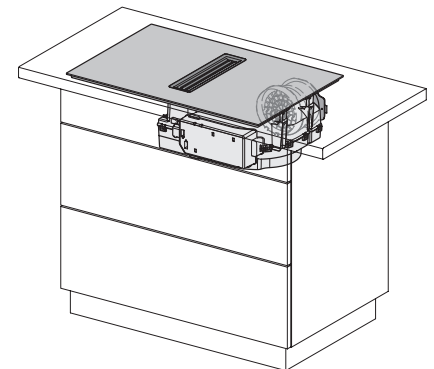

KMDA7676FL/FR, KMDA7876FL/FR, Plug&Play
(Installation drawing)