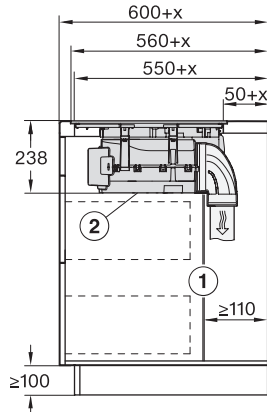

Unutarnja dimenzija izreza u mm (širina) kod ugradnje u ravnini s radnom površinom	780
Unutarnja dimenzije izreza u mm (dubina) kod ugradnje u ravnini s radnom površinom	500
Težina u kg	20
Vanjska dimenzija izreza u mm (širina) kod ugradnje u ravnini s radnom površinom	804
Vanjska dimenzija izreza u mm (dubina) kod ugradnje u ravnini s radnom površinom	524
Ukupna priključna vrijednost u kW	7,50
Napon u V	230
Frekvencija u Hz	50-60
Duljina električnog kabela u m	1,6
Isporučeni pribor	
Priključni kabel	Da
Aktivni ugljeni filter za kruženje zraka	•
Plug&Play adapter	•

KMDA7676FL, KMDA7876FL – Installation drawing

KMDA7676FL, KMDA7876FL – Side view lying on top+X – Installation drawing

KMDA7676FL-U, KMDA7876FL-U – surface installation, 21 cm, drilling template, Installation drawing

KMDA7676FL, KMDA7876FL – flush – Installation drawing

KMDA7676FL, KMDA7876FL – Side view flush – Installation drawing

KMDA 7676 FL-U BlackPerfection

Indukcijska ploča za kuhanje s integriranom napom

s dvije ekstra velike PowerFlex XL ploče za način rada na kruženje zraka

KMDA7676FL, KMDA7876FL – Side view flush+X – Installation drawing

KMDA7676FL, KMDA7876FL – Side view lying on top, Plug&Play – Installation drawing

KMDA7676FL, KMDA7876FL – Side view lying on top+X, Plug&Play – Installation drawing