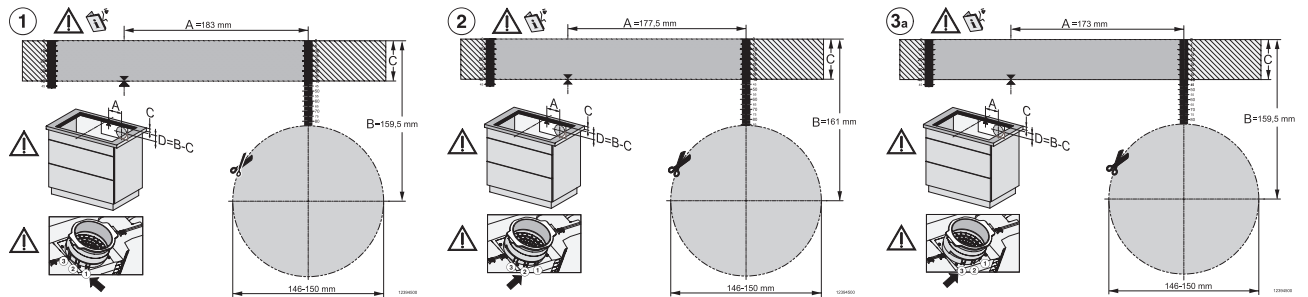

KMDA 7676 FL-U BlackPerfection

Indukcijska ploča za kuhanje s integriranom napom

s dvije ekstra velike PowerFlex XL ploče za način rada na kruženje zraka