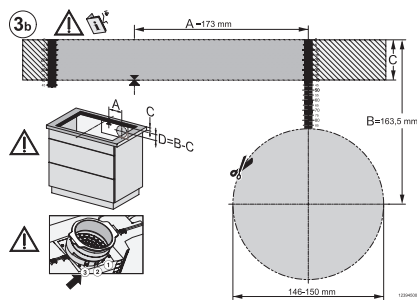

Unutarnja dimenzija izreza u mm (širina) kod ugradnje u ravnini s radnom površinom	780
Unutarnja dimenzije izreza u mm (dubina) kod ugradnje u ravnini s radnom površinom	500
Težina u kg	20
Vanjska dimenzija izreza u mm (širina) kod ugradnje u ravnini s radnom površinom	804
Vanjska dimenzija izreza u mm (dubina) kod ugradnje u ravnini s radnom površinom	524
Ukupna priključna vrijednost u kW	7,50
Napon u V	230
Frekvencija u Hz	50-60
Duljina električnog kabela u m	1,6
Isporučeni pribor	
Priključni kabel	Da
Aktivni ugljeni filter za kruženje zraka	•
Plug&Play adapter	•

KMDA 7676 FL-U BlackPerfection

Indukcijska ploča za kuhanje s integriranom napom

s dvije ekstra velike PowerFlex XL ploče za način rada na kruženje zraka

KMDA7676FL-U BlackPerfection, KMDA7876FL-U – flush installation, drilling template, Installation depth 20 cm

KMDA7676FL-U, KMDA7876FL-U – flush installation, drilling template, Installation depth 21 cm, Installation drawing

KMDA7676FL, KMDA7876FL – Side view lying on top – Installation drawing

KMDA7676FL-U, KMDA7876FL-U – surface installation, drilling template, Installation drawing