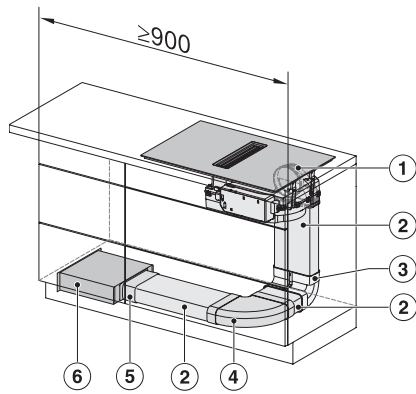

KMDA7676FL/FR, KMDA7876FL/FR, Air circulation
(Installation drawing)

KMDA7676FL, KMDA7876FL – Installation variant
14 Circulating air – drawing