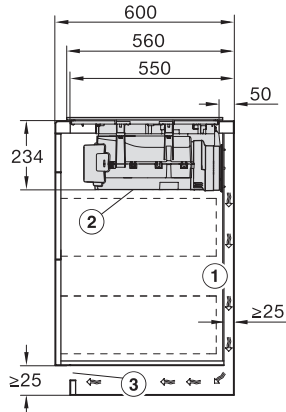

Unutarnja dimenzija izreza u mm (širina) kod ugradnje u ravnini s radnom površinom	780
Unutarnja dimenzije izreza u mm (dubina) kod ugradnje u ravnini s radnom površinom	500
Težina u kg	20
Vanjska dimenzija izreza u mm (širina) kod ugradnje u ravnini s radnom površinom	804
Vanjska dimenzija izreza u mm (dubina) kod ugradnje u ravnini s radnom površinom	524
Ukupna priključna vrijednost u kW	7,50
Napon u V	230
Frekvencija u Hz	50-60
Duljina električnog kabela u m	1,6
Isporučeni pribor	
Priključni kabel	Da
Aktivni ugljeni filter za kruženje zraka	•
Plug&Play adapter	•

KMDA7676FL, KMDA7876FL – Installation drawing

KMDA7676FL, KMDA7876FL – Side view lying on top+X – Installation drawing

KMDA7676FL-U, KMDA7876FL-U – surface installation, 21 cm, drilling template, Installation drawing

KMDA7676FL, KMDA7876FL – flush – Installation drawing

KMDA7676FL, KMDA7876FL – Side view flush – Installation drawing

KMDA 7676 FL-U BlackPerfection

Indukcijska ploča za kuhanje s integriranom napom

s dvije ekstra velike PowerFlex XL ploče za način rada na kruženje zraka

KMDA7676FL, KMDA7876FL – Side view flush+X – Installation drawing

KMDA7676FL, KMDA7876FL – Side view lying on top, Plug&Play – Installation drawing

KMDA7676FL, KMDA7876FL – Side view lying on top+X, Plug&Play – Installation drawing