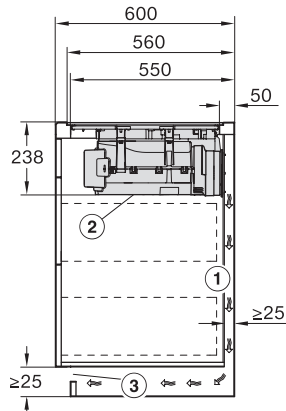

Unutarnja dimenzija izreza u mm (širina) kod ugradnje u ravnini s radnom površinom	780
Unutarnja dimenzije izreza u mm (dubina) kod ugradnje u ravnini s radnom površinom	500
Težina u kg	20
Vanjska dimenzija izreza u mm (širina) kod ugradnje u ravnini s radnom površinom	804
Vanjska dimenzija izreza u mm (dubina) kod ugradnje u ravnini s radnom površinom	524
Ukupna priključna vrijednost u kW	7,50
Napon u V	230
Frekvencija u Hz	50-60
Duljina električnog kabela u m	1,6
Isporučeni pribor	
Priključni kabel	Da
Aktivni ugljeni filter za kruženje zraka	•
Plug&Play adapter	•

KMDA7676FL, KMDA7876FL – Installation drawing

KMDA7676FL, KMDA7876FL – Side view lying on top+X – Installation drawing

KMDA7676FL-U, KMDA7876FL-U – surface installation, 21 cm, drilling template, Installation drawing

KMDA7676FL, KMDA7876FL – flush – Installation drawing

KMDA7676FL, KMDA7876FL – Side view flush – Installation drawing

KMDA 7676 FL-U BlackPerfection

Indukcijska ploča za kuhanje s integriranom napom

s dvije ekstra velike PowerFlex XL ploče za način rada na kruženje zraka

KMDA7676FL, KMDA7876FL – Side view flush+X – Installation drawing

KMDA7676FL, KMDA7876FL – Side view lying on top, Plug&Play – Installation drawing

KMDA7676FL, KMDA7876FL – Side view lying on top+X, Plug&Play – Installation drawing