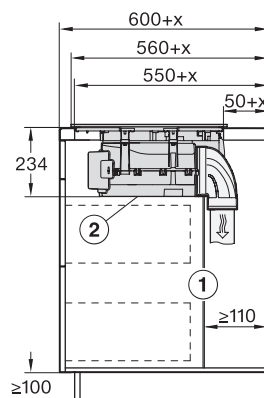

Unutarnja dimenzija izreza u mm (širina) kod ugradnje u ravnini s radnom površinom	780
Unutarnja dimenzije izreza u mm (dubina) kod ugradnje u ravnini s radnom površinom	500
Težina u kg	20
Vanjska dimenzija izreza u mm (širina) kod ugradnje u ravnini s radnom površinom	804
Vanjska dimenzija izreza u mm (dubina) kod ugradnje u ravnini s radnom površinom	524
Ukupna priključna vrijednost u kW	7,50
Napon u V	230
Frekvencija u Hz	50-60
Duljina električnog kabela u m	1,6
Isporučeni pribor	
Priključni kabel	Da
Aktivni ugljeni filter za kruženje zraka	•
Plug&Play adapter	•

KMDA7676FL-U, KMDA7876FL-U – flush installation, drilling template, Installation depth 21 cm, Installation drawing

KMDA7676FL, KMDA7876FL – Side view lying on top – Installation drawing

KMDA7676FL-U, KMDA7876FL-U – surface installation, drilling template, Installation drawing

KMDA7676FL, KMDA7876FL – Installation drawing

KMDA7676FL, KMDA7876FL – Side view lying on top+X – Installation drawing

KMDA7676FL-U, KMDA7876FL-U – surface installation, 21 cm, drilling template, Installation drawing