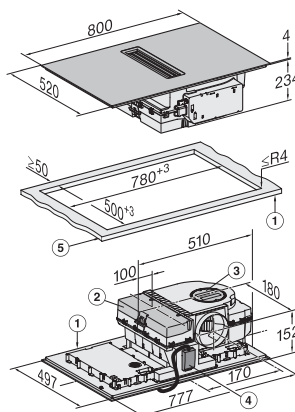

Unutarnja dimenzija izreza u mm (širina) kod ugradnje u ravnini s radnom površinom	780
Unutarnja dimenzije izreza u mm (dubina) kod ugradnje u ravnini s radnom površinom	500
Težina u kg	20
Vanjska dimenzija izreza u mm (širina) kod ugradnje u ravnini s radnom površinom	804
Vanjska dimenzija izreza u mm (dubina) kod ugradnje u ravnini s radnom površinom	524
Ukupna priključna vrijednost u kW	7,50
Napon u V	230
Frekvencija u Hz	50-60
Duljina električnog kabela u m	1,6
Isporučeni pribor	
Priključni kabel	Da
Aktivni ugljeni filter za kruženje zraka	•
Plug&Play adapter	•

KMDA 7676 FL-U BlackPerfection

Indukcijska ploča za kuhanje s integriranom napom

s dvije ekstra velike PowerFlex XL ploče za način rada na kruženje zraka

KMDA7676FL-U BlackPerfection, KMDA7876FL-U – flush installation, drilling template, Installation depth 20 cm

KMDA7676FL-U, KMDA7876FL-U – flush installation, drilling template, Installation depth 21 cm, Installation drawing

KMDA7676FL, KMDA7876FL – Side view lying on top – Installation drawing

KMDA7676FL-U, KMDA7876FL-U – surface installation, drilling template, Installation drawing