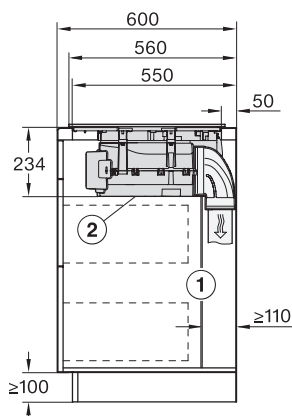

Unutarnja dimenzija izreza u mm (širina) kod ugradnje u ravnini s radnom površinom	780
Unutarnja dimenzije izreza u mm (dubina) kod ugradnje u ravnini s radnom površinom	500
Težina u kg	20
Vanjska dimenzija izreza u mm (širina) kod ugradnje u ravnini s radnom površinom	804
Vanjska dimenzija izreza u mm (dubina) kod ugradnje u ravnini s radnom površinom	524
Ukupna priključna vrijednost u kW	7,50
Napon u V	230
Frekvencija u Hz	50-60
Duljina električnog kabela u m	1,6
Isporučeni pribor	
Priključni kabel	Da
Aktivni ugljeni filter za kruženje zraka	•
Plug&Play adapter	•

KMDA 7676 FL-U BlackPerfection

Indukcijska ploča za kuhanje s integriranom napom

s dvije ekstra velike PowerFlex XL ploče za način rada na kruženje zraka

KMDA7676FL-U BlackPerfection, KMDA7876FL-U – flush installation, drilling template, Installation depth 20 cm

KMDA7676FL-U, KMDA7876FL-U – flush installation, drilling template, Installation depth 21 cm, Installation drawing

KMDA7676FL, KMDA7876FL – Side view lying on top – Installation drawing

KMDA7676FL-U, KMDA7876FL-U – surface installation, drilling template, Installation drawing

KMDA7676FL, KMDA7876FL – Installation drawing

KMDA7676FL, KMDA7876FL – Side view lying on top+X – Installation drawing

KMDA7676FL-U, KMDA7876FL-U – surface installation, 21 cm, drilling template, Installation drawing