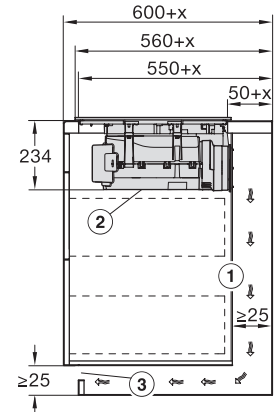

Unutarnja dimenzija izreza u mm (širina) kod ugradnje u ravnini s radnom površinom	780
Unutarnja dimenzije izreza u mm (dubina) kod ugradnje u ravnini s radnom površinom	500
Težina u kg	20
Vanjska dimenzija izreza u mm (širina) kod ugradnje u ravnini s radnom površinom	804
Vanjska dimenzija izreza u mm (dubina) kod ugradnje u ravnini s radnom površinom	524
Ukupna priključna vrijednost u kW	7,50
Napon u V	230
Frekvencija u Hz	50-60
Duljina električnog kabela u m	1,6
Isporučeni pribor	
Priključni kabel	Da
Aktivni ugljeni filter za kruženje zraka	•
Plug&Play adapter	•

KMDA7676FL, KMDA7876FL – Installation drawing

KMDA7676FL, KMDA7876FL – Side view lying on top+X – Installation drawing

KMDA7676FL-U, KMDA7876FL-U – surface installation, 21 cm, drilling template, Installation drawing

KMDA7676FL, KMDA7876FL – flush – Installation drawing

KMDA7676FL, KMDA7876FL – Side view flush – Installation drawing

KMDA 7676 FL-U BlackPerfection

Indukcijska ploča za kuhanje s integriranom napom

s dvije ekstra velike PowerFlex XL ploče za način rada na kruženje zraka

KMDA7676FL, KMDA7876FL – Side view flush+X – Installation drawing

KMDA7676FL, KMDA7876FL – Side view lying on top, Plug&Play – Installation drawing

KMDA7676FL, KMDA7876FL – Side view lying on top+X, Plug&Play – Installation drawing