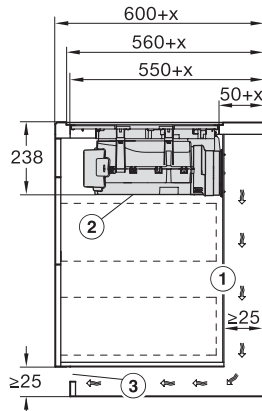

Unutarnja dimenzija izreza u mm (širina) kod ugradnje u ravnini s radnom površinom	780
Unutarnja dimenzije izreza u mm (dubina) kod ugradnje u ravnini s radnom površinom	500
Težina u kg	20
Vanjska dimenzija izreza u mm (širina) kod ugradnje u ravnini s radnom površinom	804
Vanjska dimenzija izreza u mm (dubina) kod ugradnje u ravnini s radnom površinom	524
Ukupna priključna vrijednost u kW	7,50
Napon u V	230
Frekvencija u Hz	50-60
Duljina električnog kabela u m	1,6
Isporučeni pribor	
Priključni kabel	Da
Aktivni ugljeni filter za kruženje zraka	•
Plug&Play adapter	•

KMDA7676FL, KMDA7876FL – Installation drawing

KMDA7676FL, KMDA7876FL – Side view lying on top+X – Installation drawing

KMDA7676FL-U, KMDA7876FL-U – surface installation, 21 cm, drilling template, Installation drawing

KMDA7676FL, KMDA7876FL – Side view flush+X – Installation drawing

KMDA7676FL, KMDA7876FL – Side view lying on top, Plug&Play – Installation drawing

KMDA7676FL, KMDA7876FL – Side view lying on top+X, Plug&Play – Installation drawing

KMDA7676FL, KMDA7876FL – Side view flush, Plug&Play – Installation drawing

KMDA7676FL, KMDA7876FL – Side view flush+X, Plug&Play – Installation drawing

KMDA7676FL, KMDA7876FL – Installation variant 1 Basis -drawing