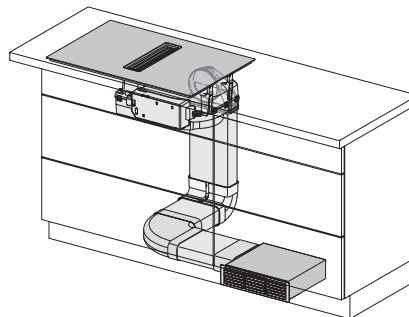

KMDA7676FL, KMDA7876FL – Installation variant
6 Circulating air – drawing