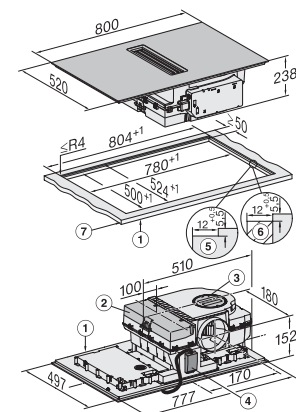

Unutarnja dimenzija izreza u mm (širina) kod ugradnje u ravnini s radnom površinom	780
Unutarnja dimenzije izreza u mm (dubina) kod ugradnje u ravnini s radnom površinom	500
Težina u kg	20
Vanjska dimenzija izreza u mm (širina) kod ugradnje u ravnini s radnom površinom	804
Vanjska dimenzija izreza u mm (dubina) kod ugradnje u ravnini s radnom površinom	524
Ukupna priključna vrijednost u kW	7,50
Napon u V	230
Frekvencija u Hz	50-60
Duljina električnog kabela u m	1,6
Isporučeni pribor	
Priključni kabel	Da
Aktivni ugljeni filter za kruženje zraka	•
Plug&Play adapter	•

KMDA7676FL-U, KMDA7876FL-U – flush installation, drilling template, Installation depth 21 cm, Installation drawing

KMDA7676FL, KMDA7876FL – Side view lying on top – Installation drawing

KMDA7676FL-U, KMDA7876FL-U – surface installation, drilling template, Installation drawing

KMDA7676FL, KMDA7876FL – Installation drawing

KMDA7676FL, KMDA7876FL – Side view lying on top+X – Installation drawing

KMDA7676FL-U, KMDA7876FL-U – surface installation, 21 cm, drilling template, Installation drawing