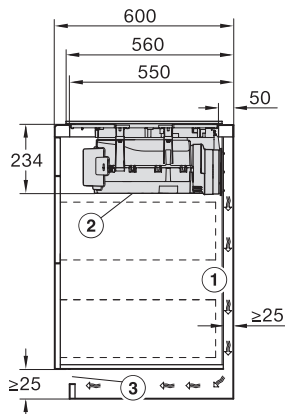

<b>Tehnički podaci</b>	
Dimenzije u mm (širina)	800
Dimenzije u mm (visina)	238
Dimenzije u mm (dubina)	520
Dimenzije izreza u mm (širina) kod ugradnje polaganjem na radnu površinu	780
Dimenzije izreza u mm (dubina) kod ugradnje polaganjem na radnu površinu	500
Visina ugradnje s priključnom kutijom u mm	238
Unutarnja dimenzija izreza u mm (širina) kod ugradnje u ravnini s radnom površinom	780
Unutarnja dimenzija izreza u mm (dubina) kod ugradnje u ravnini s radnom površinom	500
Težina u kg	20
Vanjska dimenzija izreza u mm (širina) kod ugradnje u ravnini s radnom površinom	804
Vanjska dimenzija izreza u mm (dubina) kod ugradnje u ravnini s radnom površinom	524
Ukupna priključna vrijednost u kW	7,50
Napon u V	230
Frekvencija u Hz	50-60
Duljina električnog kabela u m	2
<b>Isporučeni pribor</b>	
Priključni kabel	Da

KMDA7676FL, KMDA7876FL – Side view lying on top – Installation drawing

KMDA7676FL, KMDA7876FL – Side view lying on top+X – Installation drawing

KMDA7676FL, KMDA7876FL – Side view flush – Installation drawing

KMDA7676FL, KMDA7876FL – Side view flush+X – Installation drawing

KMDA7676FL, KMDA7876FL – Side view lying on top, Plug&Play – Installation drawing

KMDA7676FL, KMDA7876FL – Side view lying on top+X, Plug&Play – Installation drawing