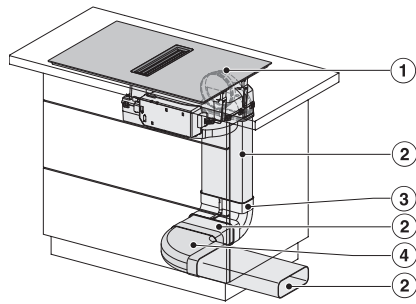

KMDA 7676 FL-A BlackPerfection

Indukcijska ploča za kuhanje s integriranom napom

s dvije ekstra velike PowerFlex XL ploče za način rada na odvod zraka

KMDA7676FL, KMDA7876FL – Installation variant 11 Exhaust air – drawing

KMDA7676FL, KMDA7876FL – Installation variant 12 Exhaust air – drawing

KMDA7676FL/FR, KMDA7876FL/FR, Exhaust air (Installation drawing)