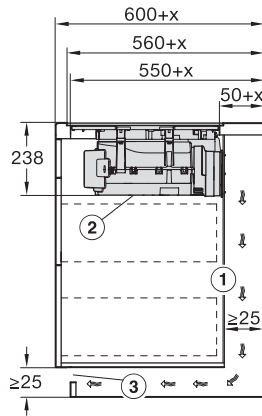

Tehnički podaci	
Dimenzije u mm (širina)	800
Dimenzije u mm (visina)	238
Dimenzije u mm (dubina)	520
Dimenzije izreza u mm (širina) kod ugradnje polaganjem na radnu površinu	780
Dimenzije izreza u mm (dubina) kod ugradnje polaganjem na radnu površinu	500
Visina ugradnje s priključnom kutijom u mm	238
Unutarnja dimenzija izreza u mm (širina) kod ugradnje u ravnini s radnom površinom	780
Unutarnja dimenzija izreza u mm (dubina) kod ugradnje u ravnini s radnom površinom	500
Težina u kg	20
Vanjska dimenzija izreza u mm (širina) kod ugradnje u ravnini s radnom površinom	804
Vanjska dimenzija izreza u mm (dubina) kod ugradnje u ravnini s radnom površinom	524
Ukupna priključna vrijednost u kW	7,50
Napon u V	230
Frekvencija u Hz	50-60
Duljina električnog kabela u m	1,6
Isporučeni pribor	
Priključni kabel	Da

KMDA7676FL, KMDA7876FL – Side view lying on top – Installation drawing

KMDA7676FL, KMDA7876FL – Side view lying on top+X – Installation drawing

KMDA7676FL, KMDA7876FL – Side view flush – Installation drawing

KMDA7676FL, KMDA7876FL – Side view flush+X – Installation drawing

KMDA7676FL, KMDA7876FL – Side view lying on top, Plug&Play – Installation drawing

KMDA7676FL, KMDA7876FL – Side view lying on top+X, Plug&Play – Installation drawing

KMDA7676FL, KMDA7876FL – Side view flush+X, Plug&Play – Installation drawing

KMDA7676FL, KMDA7876FL – Installation variant 1 Basis -drawing

KMDA7676FL, KMDA7876FL – Installation variant 2 Basis – drawing