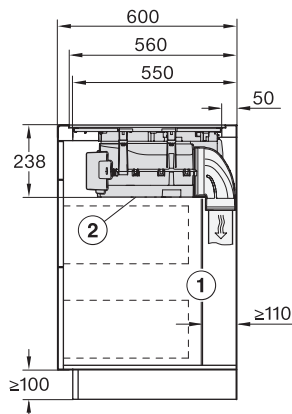

<b>Tehnički podaci</b>	
Dimenzije u mm (širina)	800
Dimenzije u mm (visina)	238
Dimenzije u mm (dubina)	520
Dimenzije izreza u mm (širina) kod ugradnje polaganjem na radnu površinu	780
Dimenzije izreza u mm (dubina) kod ugradnje polaganjem na radnu površinu	500
Visina ugradnje s priključnom kutijom u mm	238
Unutarnja dimenzija izreza u mm (širina) kod ugradnje u ravnini s radnom površinom	780
Unutarnja dimenzija izreza u mm (dubina) kod ugradnje u ravnini s radnom površinom	500
Težina u kg	20
Vanjska dimenzija izreza u mm (širina) kod ugradnje u ravnini s radnom površinom	804
Vanjska dimenzija izreza u mm (dubina) kod ugradnje u ravnini s radnom površinom	524
Ukupna priključna vrijednost u kW	7,50
Napon u V	230
Frekvencija u Hz	50-60
Duljina električnog kabela u m	2
<b>Isporučeni pribor</b>	
Priključni kabel	Da

KMDA7676FL, KMDA7876FL – Side view lying on top – Installation drawing

KMDA7676FL, KMDA7876FL – Side view lying on top+X – Installation drawing

KMDA7676FL, KMDA7876FL – Side view flush – Installation drawing

KMDA7676FL, KMDA7876FL – Side view flush+X – Installation drawing

KMDA7676FL, KMDA7876FL – Side view lying on top, Plug&Play – Installation drawing

KMDA7676FL, KMDA7876FL – Side view lying on top+X, Plug&Play – Installation drawing