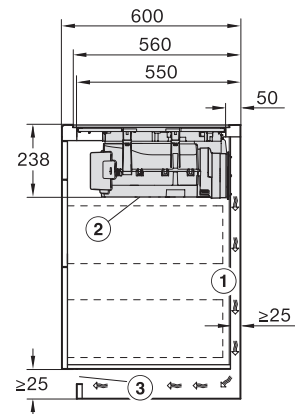

<b>Tehnički podaci</b>	
Dimenzije u mm (širina)	800
Dimenzije u mm (visina)	238
Dimenzije u mm (dubina)	520
Dimenzije izreza u mm (širina) kod ugradnje polaganjem na radnu površinu	780
Dimenzije izreza u mm (dubina) kod ugradnje polaganjem na radnu površinu	500
Visina ugradnje s priključnom kutijom u mm	238
Unutarnja dimenzija izreza u mm (širina) kod ugradnje u ravnini s radnom površinom	780
Unutarnja dimenzija izreza u mm (dubina) kod ugradnje u ravnini s radnom površinom	500
Težina u kg	20
Vanjska dimenzija izreza u mm (širina) kod ugradnje u ravnini s radnom površinom	804
Vanjska dimenzija izreza u mm (dubina) kod ugradnje u ravnini s radnom površinom	524
Ukupna priključna vrijednost u kW	7,50
Napon u V	230
Frekvencija u Hz	50-60
Duljina električnog kabela u m	2
<b>Isporučeni pribor</b>	
Priključni kabel	Da

KMDA7676FL, KMDA7876FL – Side view lying on top – Installation drawing

KMDA7676FL, KMDA7876FL – Side view lying on top+X – Installation drawing

KMDA7676FL, KMDA7876FL – Side view flush – Installation drawing

KMDA7676FL, KMDA7876FL – Side view flush+X – Installation drawing

KMDA7676FL, KMDA7876FL – Side view lying on top, Plug&Play – Installation drawing

KMDA7676FL, KMDA7876FL – Side view lying on top+X, Plug&Play – Installation drawing