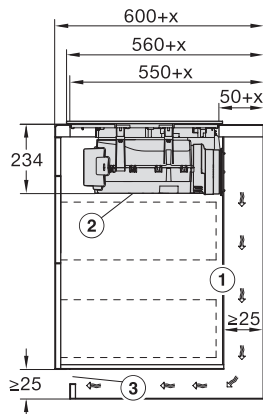

<b>Tehnički podaci</b>	
Dimenzije u mm (širina)	800
Dimenzije u mm (visina)	238
Dimenzije u mm (dubina)	520
Dimenzije izreza u mm (širina) kod ugradnje polaganjem na radnu površinu	780
Dimenzije izreza u mm (dubina) kod ugradnje polaganjem na radnu površinu	500
Visina ugradnje s priključnom kutijom u mm	238
Unutarnja dimenzija izreza u mm (širina) kod ugradnje u ravnini s radnom površinom	780
Unutarnja dimenzija izreza u mm (dubina) kod ugradnje u ravnini s radnom površinom	500
Težina u kg	20
Vanjska dimenzija izreza u mm (širina) kod ugradnje u ravnini s radnom površinom	804
Vanjska dimenzija izreza u mm (dubina) kod ugradnje u ravnini s radnom površinom	524
Ukupna priključna vrijednost u kW	7,50
Napon u V	230
Frekvencija u Hz	50-60
Duljina električnog kabela u m	2
<b>Isporučeni pribor</b>	
Priključni kabel	Da

KMDA7676FL, KMDA7876FL – Side view lying on top – Installation drawing

KMDA7676FL, KMDA7876FL – Side view lying on top+X – Installation drawing

KMDA7676FL, KMDA7876FL – Side view flush – Installation drawing

KMDA7676FL, KMDA7876FL – Side view flush+X – Installation drawing

KMDA7676FL, KMDA7876FL – Side view lying on top, Plug&Play – Installation drawing

KMDA7676FL, KMDA7876FL – Side view lying on top+X, Plug&Play – Installation drawing