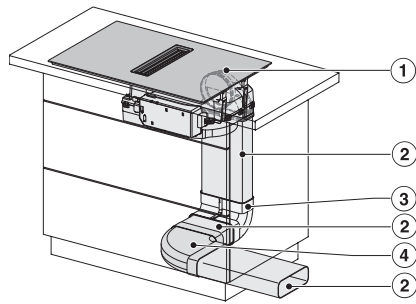

Tehnički podaci	
Dimenzije u mm (širina)	800
Dimenzije u mm (visina)	238
Dimenzije u mm (dubina)	520
Dimenzije izreza u mm (širina) kod ugradnje polaganjem na radnu površinu	780
Dimenzije izreza u mm (dubina) kod ugradnje polaganjem na radnu površinu	500
Visina ugradnje s priključnom kutijom u mm	238
Unutarnja dimenzija izreza u mm (širina) kod ugradnje u ravnini s radnom površinom	780
Unutarnja dimenzija izreza u mm (dubina) kod ugradnje u ravnini s radnom površinom	500
Težina u kg	20
Vanjska dimenzija izreza u mm (širina) kod ugradnje u ravnini s radnom površinom	804
Vanjska dimenzija izreza u mm (dubina) kod ugradnje u ravnini s radnom površinom	524
Ukupna priključna vrijednost u kW	7,50
Napon u V	230
Frekvencija u Hz	50-60
Duljina električnog kabela u m	1,6
Isporučeni pribor	
Priključni kabel	Da

KMDA7676FL, KMDA7876FL – Side view flush+X – Installation drawing

KMDA7676FL, KMDA7876FL – Side view lying on top, Plug&Play – Installation drawing

KMDA7676FL, KMDA7876FL – Side view lying on top+X, Plug&Play – Installation drawing

KMDA7676FL, KMDA7876FL – Side view flush, Plug&Play – Installation drawing

KMDA 7676 FL-A BlackPerfection

Indukcijska ploča za kuhanje s integriranom napom

s dvije ekstra velike PowerFlex XL ploče za način rada na odvod zraka

KMDA7676FL, KMDA7876FL – Side view flush+X, Plug&Play – Installation drawing

KMDA7676FL, KMDA7876FL – Installation variant 1 Basis -drawing

KMDA7676FL, KMDA7876FL – Installation variant 2 Basis – drawing