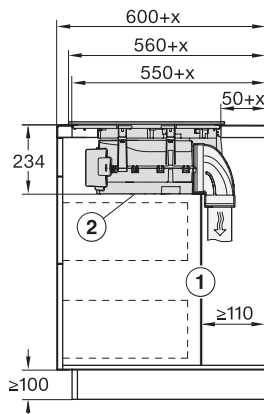

<b>Tehnički podaci</b>	
Dimenzije u mm (širina)	800
Dimenzije u mm (visina)	238
Dimenzije u mm (dubina)	520
Dimenzije izreza u mm (širina) kod ugradnje polaganjem na radnu površinu	780
Dimenzije izreza u mm (dubina) kod ugradnje polaganjem na radnu površinu	500
Visina ugradnje s priključnom kutijom u mm	238
Unutarnja dimenzija izreza u mm (širina) kod ugradnje u ravnini s radnom površinom	780
Unutarnja dimenzija izreza u mm (dubina) kod ugradnje u ravnini s radnom površinom	500
Težina u kg	20
Vanjska dimenzija izreza u mm (širina) kod ugradnje u ravnini s radnom površinom	804
Vanjska dimenzija izreza u mm (dubina) kod ugradnje u ravnini s radnom površinom	524
Ukupna priključna vrijednost u kW	7,50
Napon u V	230
Frekvencija u Hz	50-60
Duljina električnog kabela u m	2
<b>Isporučeni pribor</b>	
Priključni kabel	Da

KMDA7676FL, KMDA7876FL – Side view lying on top – Installation drawing

KMDA7676FL, KMDA7876FL – Side view lying on top+X – Installation drawing

KMDA7676FL, KMDA7876FL – Side view flush – Installation drawing

KMDA7676FL, KMDA7876FL – Side view flush+X – Installation drawing

KMDA7676FL, KMDA7876FL – Side view lying on top, Plug&Play – Installation drawing

KMDA7676FL, KMDA7876FL – Side view lying on top+X, Plug&Play – Installation drawing