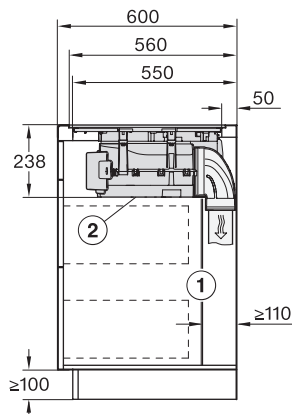

Tehnički podaci	
Dimenzije u mm (širina)	800
Dimenzije u mm (visina)	238
Dimenzije u mm (dubina)	520
Dimenzije izreza u mm (širina) kod ugradnje polaganjem na radnu površinu	780
Dimenzije izreza u mm (dubina) kod ugradnje polaganjem na radnu površinu	500
Visina ugradnje s priključnom kutijom u mm	238
Unutarnja dimenzija izreza u mm (širina) kod ugradnje u ravnini s radnom površinom	780
Unutarnja dimenzija izreza u mm (dubina) kod ugradnje u ravnini s radnom površinom	500
Težina u kg	20
Vanjska dimenzija izreza u mm (širina) kod ugradnje u ravnini s radnom površinom	804
Vanjska dimenzija izreza u mm (dubina) kod ugradnje u ravnini s radnom površinom	524
Ukupna priključna vrijednost u kW	7,50
Napon u V	230
Frekvencija u Hz	50-60
Duljina električnog kabela u m	1,6
Isporučeni pribor	
Priključni kabel	Da

KMDA7676FL, KMDA7876FL – Side view lying on top – Installation drawing

KMDA7676FL, KMDA7876FL – Side view lying on top+X – Installation drawing

KMDA7676FL, KMDA7876FL – Side view flush – Installation drawing

KMDA7676FL, KMDA7876FL – Side view flush+X – Installation drawing

KMDA7676FL, KMDA7876FL – Side view lying on top, Plug&Play – Installation drawing

KMDA7676FL, KMDA7876FL – Side view lying on top+X, Plug&Play – Installation drawing