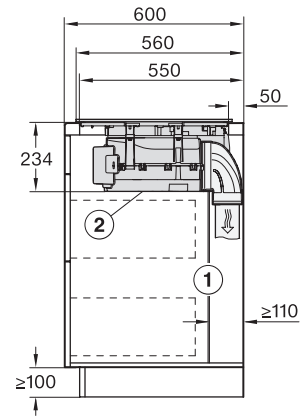

<b>Tehnički podaci</b>	
Dimenzije u mm (širina)	800
Dimenzije u mm (visina)	238
Dimenzije u mm (dubina)	520
Dimenzije izreza u mm (širina) kod ugradnje polaganjem na radnu površinu	780
Dimenzije izreza u mm (dubina) kod ugradnje polaganjem na radnu površinu	500
Visina ugradnje s priključnom kutijom u mm	238
Unutarnja dimenzija izreza u mm (širina) kod ugradnje u ravnini s radnom površinom	780
Unutarnja dimenzija izreza u mm (dubina) kod ugradnje u ravnini s radnom površinom	500
Težina u kg	20
Vanjska dimenzija izreza u mm (širina) kod ugradnje u ravnini s radnom površinom	804
Vanjska dimenzija izreza u mm (dubina) kod ugradnje u ravnini s radnom površinom	524
Ukupna priključna vrijednost u kW	7,50
Napon u V	230
Frekvencija u Hz	50-60
Duljina električnog kabela u m	2
<b>Isporučeni pribor</b>	
Priključni kabel	Da

KMDA7676FL, KMDA7876FL – Side view lying on top – Installation drawing

KMDA7676FL, KMDA7876FL – Side view lying on top+X – Installation drawing

KMDA7676FL, KMDA7876FL – Side view flush – Installation drawing

KMDA7676FL, KMDA7876FL – Side view flush+X – Installation drawing

KMDA7676FL, KMDA7876FL – Side view lying on top, Plug&Play – Installation drawing

KMDA7676FL, KMDA7876FL – Side view lying on top+X, Plug&Play – Installation drawing