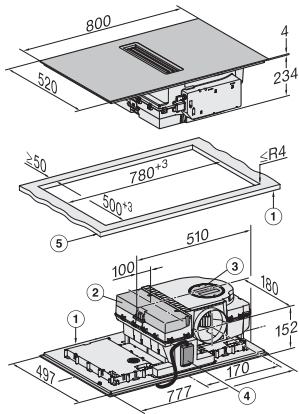

KMDA 7676 FL-A BlackPerfection

Indukcijska ploča za kuhanje s integriranom napom s dvije ekstra velike PowerFlex XL ploče za način rada na odvod zraka

KMDA7676FL, KMDA7876FL – Installation drawing