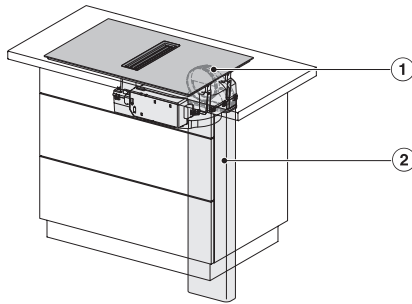

<b>Tehnički podaci</b>	
Dimenzije u mm (širina)	800
Dimenzije u mm (visina)	238
Dimenzije u mm (dubina)	520
Dimenzije izreza u mm (širina) kod ugradnje polaganjem na radnu površinu	780
Dimenzije izreza u mm (dubina) kod ugradnje polaganjem na radnu površinu	500
Visina ugradnje s priključnom kutijom u mm	238
Unutarnja dimenzija izreza u mm (širina) kod ugradnje u ravnini s radnom površinom	780
Unutarnja dimenzija izreza u mm (dubina) kod ugradnje u ravnini s radnom površinom	500
Težina u kg	20
Vanjska dimenzija izreza u mm (širina) kod ugradnje u ravnini s radnom površinom	804
Vanjska dimenzija izreza u mm (dubina) kod ugradnje u ravnini s radnom površinom	524
Ukupna priključna vrijednost u kW	7,50
Napon u V	230
Frekvencija u Hz	50-60
Duljina električnog kabela u m	2
<b>Isporučeni pribor</b>	
Priključni kabel	Da

KMDA7676FL, KMDA7876FL – Side view flush+X – Installation drawing

KMDA7676FL, KMDA7876FL – Side view lying on top, Plug&Play – Installation drawing

KMDA7676FL, KMDA7876FL – Side view lying on top+X, Plug&Play – Installation drawing

KMDA7676FL, KMDA7876FL – Side view flush, Plug&Play – Installation drawing

## KMDA 7676 FL-A BlackPerfection

Indukcijska ploča za kuhanje s integriranom napom

s dvije ekstra velike PowerFlex XL ploče za način rada na odvod zraka

KMDA7676FL, KMDA7876FL – Side view flush+X, Plug&Play – Installation drawing