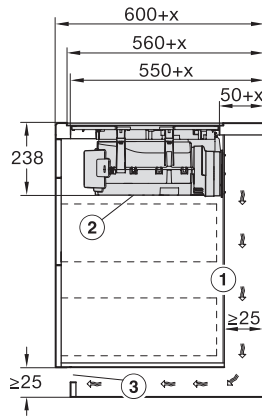

KMDA 7676 FL-A BlackPerfection

Indukcijska ploča za kuhanje s integriranom napom

s dvije ekstra velike PowerFlex XL ploče za način rada na odvod zraka

KMDA7676FL, KMDA7876FL – Side view flush+X, Plug&Play – Installation drawing