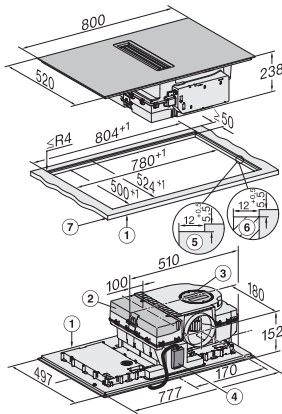

KMDA7676FL, KMDA7876FL – flush – Installation drawing