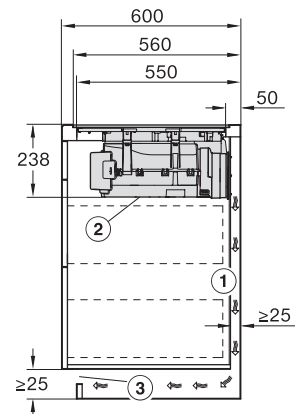

Tehnički podaci	
Dimenzije u mm (širina)	800
Dimenzije u mm (visina)	238
Dimenzije u mm (dubina)	520
Dimenzije izreza u mm (širina) kod ugradnje polaganjem na radnu površinu	780
Dimenzije izreza u mm (dubina) kod ugradnje polaganjem na radnu površinu	500
Visina ugradnje s priključnom kutijom u mm	238
Unutarnja dimenzija izreza u mm (širina) kod ugradnje u ravnini s radnom površinom	780
Unutarnja dimenzija izreza u mm (dubina) kod ugradnje u ravnini s radnom površinom	500
Težina u kg	20
Vanjska dimenzija izreza u mm (širina) kod ugradnje u ravnini s radnom površinom	804
Vanjska dimenzija izreza u mm (dubina) kod ugradnje u ravnini s radnom površinom	524
Ukupna priključna vrijednost u kW	7,50
Napon u V	230
Frekvencija u Hz	50-60
Duljina električnog kabela u m	1,6
Isporučeni pribor	
Priključni kabel	Da

KMDA7676FL, KMDA7876FL – Side view lying on top – Installation drawing

KMDA7676FL, KMDA7876FL – Side view lying on top+X – Installation drawing

KMDA7676FL, KMDA7876FL – Side view flush – Installation drawing

KMDA7676FL, KMDA7876FL – Side view flush+X – Installation drawing

KMDA7676FL, KMDA7876FL – Side view lying on top, Plug&Play – Installation drawing

KMDA7676FL, KMDA7876FL – Side view lying on top+X, Plug&Play – Installation drawing