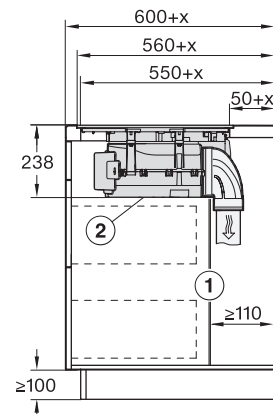

<b>Tehnički podaci</b>	
Dimenzije u mm (širina)	800
Dimenzije u mm (visina)	238
Dimenzije u mm (dubina)	520
Dimenzije izreza u mm (širina) kod ugradnje polaganjem na radnu površinu	780
Dimenzije izreza u mm (dubina) kod ugradnje polaganjem na radnu površinu	500
Visina ugradnje s priključnom kutijom u mm	238
Unutarnja dimenzija izreza u mm (širina) kod ugradnje u ravnini s radnom površinom	780
Unutarnja dimenzija izreza u mm (dubina) kod ugradnje u ravnini s radnom površinom	500
Težina u kg	20
Vanjska dimenzija izreza u mm (širina) kod ugradnje u ravnini s radnom površinom	804
Vanjska dimenzija izreza u mm (dubina) kod ugradnje u ravnini s radnom površinom	524
Ukupna priključna vrijednost u kW	7,50
Napon u V	230
Frekvencija u Hz	50-60
Duljina električnog kabela u m	2
<b>Isporučeni pribor</b>	
Priključni kabel	Da

KMDA7676FL, KMDA7876FL – Side view lying on top – Installation drawing

KMDA7676FL, KMDA7876FL – Side view lying on top+X – Installation drawing

KMDA7676FL, KMDA7876FL – Side view flush – Installation drawing

KMDA7676FL, KMDA7876FL – Side view flush+X – Installation drawing

KMDA7676FL, KMDA7876FL – Side view lying on top, Plug&Play – Installation drawing

KMDA7676FL, KMDA7876FL – Side view lying on top+X, Plug&Play – Installation drawing