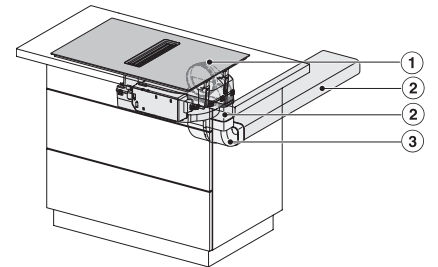

KMDA 7676 FL-A BlackPerfection

Indukcijska ploča za kuhanje s integriranom napom

s dvije ekstra velike PowerFlex XL ploče za način rada na odvod zraka

KMDA7676FL, KMDA7876FL – Installation variant 11 Exhaust air – drawing

KMDA7676FL, KMDA7876FL – Installation variant 12 Exhaust air – drawing

KMDA7676FL/FR, KMDA7876FL/FR, Exhaust air (Installation drawing)