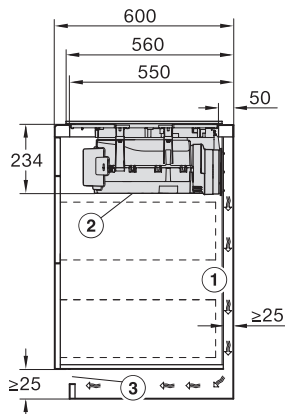

Tehnički podaci	
Dimenzije u mm (širina)	800
Dimenzije u mm (visina)	238
Dimenzije u mm (dubina)	520
Dimenzije izreza u mm (širina) kod ugradnje polaganjem na radnu površinu	780
Dimenzije izreza u mm (dubina) kod ugradnje polaganjem na radnu površinu	500
Visina ugradnje s priključnom kutijom u mm	238
Unutarnja dimenzija izreza u mm (širina) kod ugradnje u ravnini s radnom površinom	780
Unutarnja dimenzija izreza u mm (dubina) kod ugradnje u ravnini s radnom površinom	500
Težina u kg	20
Vanjska dimenzija izreza u mm (širina) kod ugradnje u ravnini s radnom površinom	804
Vanjska dimenzija izreza u mm (dubina) kod ugradnje u ravnini s radnom površinom	524
Ukupna priključna vrijednost u kW	7,50
Napon u V	230
Frekvencija u Hz	50-60
Duljina električnog kabela u m	1,6
Isporučeni pribor	
Priključni kabel	Da

KMDA7676FL, KMDA7876FL – Side view lying on top – Installation drawing

KMDA7676FL, KMDA7876FL – Side view lying on top+X – Installation drawing

KMDA7676FL, KMDA7876FL – Side view flush – Installation drawing

KMDA7676FL, KMDA7876FL – Side view flush+X – Installation drawing

KMDA7676FL, KMDA7876FL – Side view lying on top, Plug&Play – Installation drawing

KMDA7676FL, KMDA7876FL – Side view lying on top+X, Plug&Play – Installation drawing