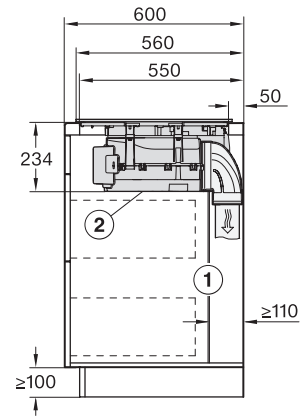

Tehnički podaci	
Dimenzije u mm (širina)	800
Dimenzije u mm (visina)	238
Dimenzije u mm (dubina)	520
Dimenzije izreza u mm (širina) kod ugradnje polaganjem na radnu površinu	780
Dimenzije izreza u mm (dubina) kod ugradnje polaganjem na radnu površinu	500
Visina ugradnje s priključnom kutijom u mm	238
Unutarnja dimenzija izreza u mm (širina) kod ugradnje u ravnini s radnom površinom	780
Unutarnja dimenzija izreza u mm (dubina) kod ugradnje u ravnini s radnom površinom	500
Težina u kg	20
Vanjska dimenzija izreza u mm (širina) kod ugradnje u ravnini s radnom površinom	804
Vanjska dimenzija izreza u mm (dubina) kod ugradnje u ravnini s radnom površinom	524
Ukupna priključna vrijednost u kW	7,50
Napon u V	230
Frekvencija u Hz	50-60
Duljina električnog kabela u m	1,6
Isporučeni pribor	
Priključni kabel	Da

KMDA7676FL, KMDA7876FL – Side view lying on top – Installation drawing

KMDA7676FL, KMDA7876FL – Side view lying on top+X – Installation drawing

KMDA7676FL, KMDA7876FL – Side view flush – Installation drawing

KMDA7676FL, KMDA7876FL – Side view flush+X – Installation drawing

KMDA7676FL, KMDA7876FL – Side view lying on top, Plug&Play – Installation drawing

KMDA7676FL, KMDA7876FL – Side view lying on top+X, Plug&Play – Installation drawing