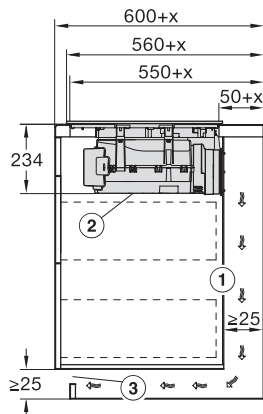

Tehnički podaci	
Dimenzije u mm (širina)	800
Dimenzije u mm (visina)	238
Dimenzije u mm (dubina)	520
Dimenzije izreza u mm (širina) kod ugradnje polaganjem na radnu površinu	780
Dimenzije izreza u mm (dubina) kod ugradnje polaganjem na radnu površinu	500
Visina ugradnje s priključnom kutijom u mm	238
Unutarnja dimenzija izreza u mm (širina) kod ugradnje u ravnini s radnom površinom	780
Unutarnja dimenzija izreza u mm (dubina) kod ugradnje u ravnini s radnom površinom	500
Težina u kg	20
Vanjska dimenzija izreza u mm (širina) kod ugradnje u ravnini s radnom površinom	804
Vanjska dimenzija izreza u mm (dubina) kod ugradnje u ravnini s radnom površinom	524
Ukupna priključna vrijednost u kW	7,50
Napon u V	230
Frekvencija u Hz	50-60
Duljina električnog kabela u m	1,6
Isporučeni pribor	
Priključni kabel	Da

KMDA7676FL, KMDA7876FL – Side view lying on top – Installation drawing

KMDA7676FL, KMDA7876FL – Side view lying on top+X – Installation drawing

KMDA7676FL, KMDA7876FL – Side view flush – Installation drawing

KMDA7676FL, KMDA7876FL – Side view flush+X – Installation drawing

KMDA7676FL, KMDA7876FL – Side view lying on top, Plug&Play – Installation drawing

KMDA7676FL, KMDA7876FL – Side view lying on top+X, Plug&Play – Installation drawing