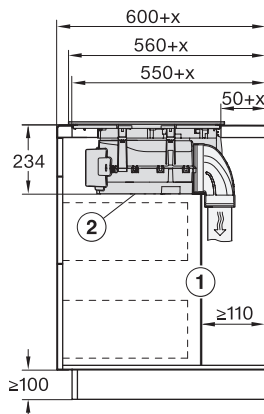

Tehnički podaci	
Dimenzije u mm (širina)	800
Dimenzije u mm (visina)	238
Dimenzije u mm (dubina)	520
Dimenzije izreza u mm (širina) kod ugradnje polaganjem na radnu površinu	780
Dimenzije izreza u mm (dubina) kod ugradnje polaganjem na radnu površinu	500
Visina ugradnje s priključnom kutijom u mm	238
Unutarnja dimenzija izreza u mm (širina) kod ugradnje u ravnini s radnom površinom	780
Unutarnja dimenzija izreza u mm (dubina) kod ugradnje u ravnini s radnom površinom	500
Težina u kg	20
Vanjska dimenzija izreza u mm (širina) kod ugradnje u ravnini s radnom površinom	804
Vanjska dimenzija izreza u mm (dubina) kod ugradnje u ravnini s radnom površinom	524
Ukupna priključna vrijednost u kW	7,50
Napon u V	230
Frekvencija u Hz	50-60
Duljina električnog kabela u m	1,6
Isporučeni pribor	
Priključni kabel	Da

KMDA7676FL, KMDA7876FL – Side view lying on top – Installation drawing

KMDA7676FL, KMDA7876FL – Side view lying on top+X – Installation drawing

KMDA7676FL, KMDA7876FL – Side view flush – Installation drawing

KMDA7676FL, KMDA7876FL – Side view flush+X – Installation drawing

KMDA7676FL, KMDA7876FL – Side view lying on top, Plug&Play – Installation drawing

KMDA7676FL, KMDA7876FL – Side view lying on top+X, Plug&Play – Installation drawing