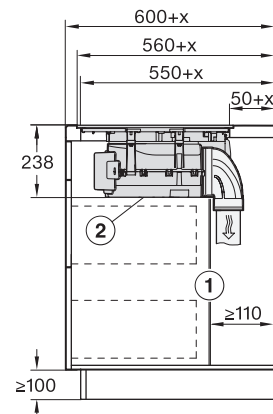

Tehnički podaci	
Dimenzije u mm (širina)	800
Dimenzije u mm (visina)	238
Dimenzije u mm (dubina)	520
Dimenzije izreza u mm (širina) kod ugradnje polaganjem na radnu površinu	780
Dimenzije izreza u mm (dubina) kod ugradnje polaganjem na radnu površinu	500
Visina ugradnje s priključnom kutijom u mm	238
Unutarnja dimenzija izreza u mm (širina) kod ugradnje u ravnini s radnom površinom	780
Unutarnja dimenzija izreza u mm (dubina) kod ugradnje u ravnini s radnom površinom	500
Težina u kg	20
Vanjska dimenzija izreza u mm (širina) kod ugradnje u ravnini s radnom površinom	804
Vanjska dimenzija izreza u mm (dubina) kod ugradnje u ravnini s radnom površinom	524
Ukupna priključna vrijednost u kW	7,50
Napon u V	230
Frekvencija u Hz	50-60
Duljina električnog kabela u m	1,6
Isporučeni pribor	
Priključni kabel	Da

KMDA7676FL, KMDA7876FL – Side view lying on top – Installation drawing

KMDA7676FL, KMDA7876FL – Side view lying on top+X – Installation drawing

KMDA7676FL, KMDA7876FL – Side view flush – Installation drawing

KMDA7676FL, KMDA7876FL – Side view flush+X – Installation drawing

KMDA7676FL, KMDA7876FL – Side view lying on top, Plug&Play – Installation drawing

KMDA7676FL, KMDA7876FL – Side view lying on top+X, Plug&Play – Installation drawing