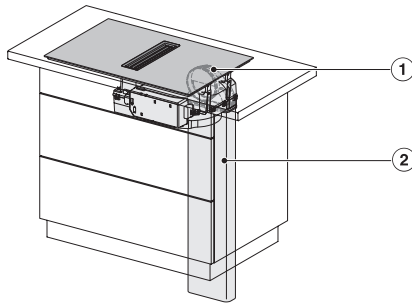

Tehnički podaci	
Dimenzije u mm (širina)	800
Dimenzije u mm (visina)	238
Dimenzije u mm (dubina)	520
Dimenzije izreza u mm (širina) kod ugradnje polaganjem na radnu površinu	780
Dimenzije izreza u mm (dubina) kod ugradnje polaganjem na radnu površinu	500
Visina ugradnje s priključnom kutijom u mm	238
Unutarnja dimenzija izreza u mm (širina) kod ugradnje u ravnini s radnom površinom	780
Unutarnja dimenzija izreza u mm (dubina) kod ugradnje u ravnini s radnom površinom	500
Težina u kg	20
Vanjska dimenzija izreza u mm (širina) kod ugradnje u ravnini s radnom površinom	804
Vanjska dimenzija izreza u mm (dubina) kod ugradnje u ravnini s radnom površinom	524
Ukupna priključna vrijednost u kW	7,50
Napon u V	230
Frekvencija u Hz	50-60
Duljina električnog kabela u m	1,6
Isporučeni pribor	
Priključni kabel	Da

KMDA7676FL, KMDA7876FL – Side view flush+X – Installation drawing

KMDA7676FL, KMDA7876FL – Side view lying on top, Plug&Play – Installation drawing

KMDA7676FL, KMDA7876FL – Side view lying on top+X, Plug&Play – Installation drawing

KMDA7676FL, KMDA7876FL – Side view flush, Plug&Play – Installation drawing

KMDA 7676 FL-A BlackPerfection

Indukcijska ploča za kuhanje s integriranom napom

s dvije ekstra velike PowerFlex XL ploče za način rada na odvod zraka

KMDA7676FL, KMDA7876FL – Side view flush+X, Plug&Play – Installation drawing

KMDA7676FL, KMDA7876FL – Installation variant 1 Basis -drawing

KMDA7676FL, KMDA7876FL – Installation variant 2 Basis – drawing